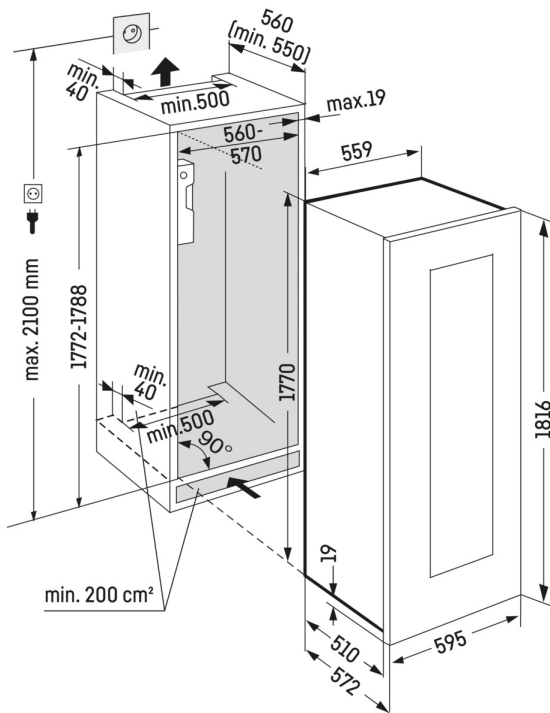

Technische Zeichnung

Die Produkte und ihre Details sind zu Werbezwecken inszeniert. Obwohl wir uns bemühen, die Richtigkeit aller Angaben und Informationen in diesem Flyer zu gewährleisten, behält sich Liebherr das Recht vor, Änderungen ohne Vorankündigung vorzunehmen. Soweit die tatsächlichen Geräteabmessungen, -spezifikationen und -leistungen von entscheidender Bedeutung sind, empfehlen wir, die dem jeweiligen Gerät beiliegende Einbauleitung zu prüfen. Liebherr haftet nicht für eventuelle Schäden. (21.11.2023)