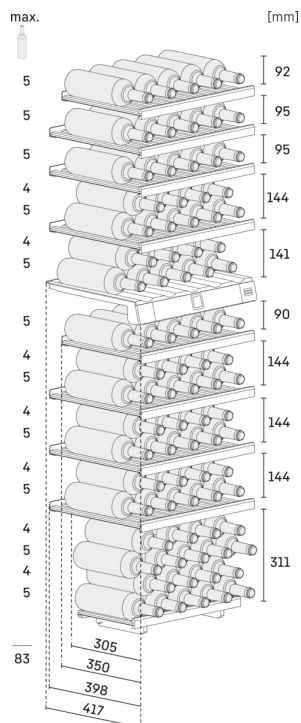

Technische Zeichnung

Die Produkte und ihre Details sind zu Werbezwecken inszeniert. Obwohl wir uns bemühen, die Richtigkeit aller Angaben und Informationen in diesem Flyer zu gewährleisten, behält sich Liebherr das Recht vor, Änderungen ohne Vorankündigung vorzunehmen. Soweit die tatsächlichen Geräteabmessungen, -spezifikationen und -leistungen von entscheidender Bedeutung sind, empfehlen wir, die dem jeweiligen Gerät beiliegende Einbauleitung zu prüfen. Liebherr haftet nicht für eventuelle Schäden. (21.11.2023)