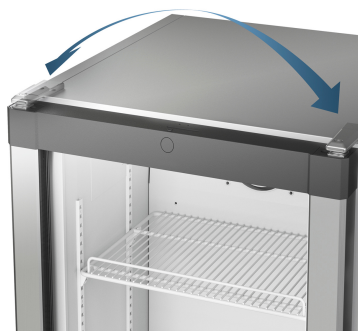

# CTe 2931

Kühl-Gefrier-Automat mit SmartFrost

Smart  
Frost

Vario  
Space

← 55 →

Energieeffizienzklasse	<b>A</b>
Energieverbrauch Jahr/24 h	<b>190 / 0,520 kWh</b>
Gesamtvolumen	<b>270 l<sup>1</sup></b>
Volumen	Kühlteil: <b>218,6 l</b> / Gefrierteil: <b>52 l</b>
Geräusch-Schallleistung / Geräusch-Klasse	<b>37 dB(A) / C</b>
Klimaklasse	<b>SN-T (+10 °C bis +43 °C)</b>
Frequenz / Spannung	<b>50 Hz / 220-240 V~</b>
Anschlusswert	<b>1,4 A</b>
Tür / Seitenwände	<b>Weiß / Weiß</b>
Aussenmaße in cm (H / B / T)	<b>157,1 / 55 / 63</b>
<b>Steuerung</b>	
Art der Steuerung	Mechanische Steuerung im Innenraum, Drehregler
<b>Kühlteil</b>	
Innentür	Kunststoff Türabsteller mit Flaschenhalter, Eierabsteller
Beleuchtung	LED-Beleuchtung
Obst-/Gemüseschalen	1 großes Obst- / Gemüsefach
<b>Gefrierteil</b>	
Sternekenzeichnung	<b>****</b>
Gefriervermögen in 24h	<b>2,5 kg</b>
Lagerzeit bei Störung	<b>20 h</b>
Eiswürfelschale	<b>1</b>
<b>Ausstattungs-vorteile</b>	
Türanschlag	Wechselbarer Türanschlag
EAN-Nr.	<b>4016803145493</b>

## Features

---

**SmartFrost**

Mit SmartFrost wird die Bereifung des Innenraums und des Gefrierguts stark reduziert. Somit ist das Abtauen seltener erforderlich. Die Innenwände sind glatt und dadurch leicht zu reinigen. Der eingeschäumte, umwickelte Verdampfer sorgt für hohe Energieeffizienz und gleichmäßige Kühlung.

**Transparente Gemüsefächer**

Transparente Gemüsefächer bieten viel Platz für die übersichtliche Einlagerung von Obst und Gemüse. Zudem sind sie leicht zu reinigen.

**Wechselbarer Türanschlag**

Die Geräte sind werksseitig mit rechtem Türanschlag ausgestattet. Mit der Möglichkeit, den Türanschlag zu wechseln, kann das Gerät immer optimal im Aufstellungsbereich bedient werden.