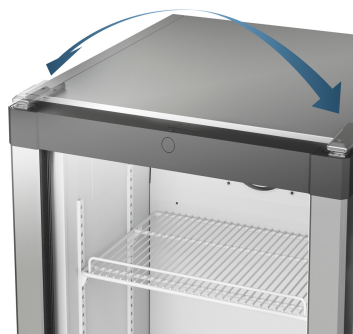

## Features

---

**SmartFrost**

Mit SmartFrost wird die Bereifung des Innenraums und des Gefrierguts stark reduziert. Somit ist das Abtauen seltener erforderlich. Die Innenwände sind glatt und dadurch leicht zu reinigen. Der eingeschäumte, umwickelte Verdampfer sorgt für hohe Energieeffizienz und gleichmäßige Kühlung.

**DuoCooling**

DuoCooling sorgt dank zwei komplett getrennter Kältekreisläufe dafür, dass zwischen Kühl- und Gefrierbereich kein Luftaustausch stattfindet. Die Lebensmittel trocknen weder aus noch wird Geruch übertragen. Und das heißt: weniger wegwerfen, seltener einkaufen, aber mehr sparen und genießen.

**VarioSpace**

Bei allen Gefriergeräten mit NoFrost und SmartFrost können die Schubfächer und die darunter liegenden Glas-Zwischenböden komfortabel entnommen werden. So entsteht VarioSpace – das praktische System für Extra-Stauraum, damit selbst für größeres Gefriergut schnell Platz geschaffen ist.

**Transparente Gemüsefächer**

Transparente Gemüsefächer bieten viel Platz für die übersichtliche Einlagerung von Obst und Gemüse. Zudem sind sie leicht zu reinigen.

**Wechselbarer Türanschlag**

Die Geräte sind werksseitig mit rechtem Türanschlag ausgestattet. Mit der Möglichkeit, den Türanschlag zu wechseln, kann das Gerät immer optimal im Aufstellungsbereich bedient werden.