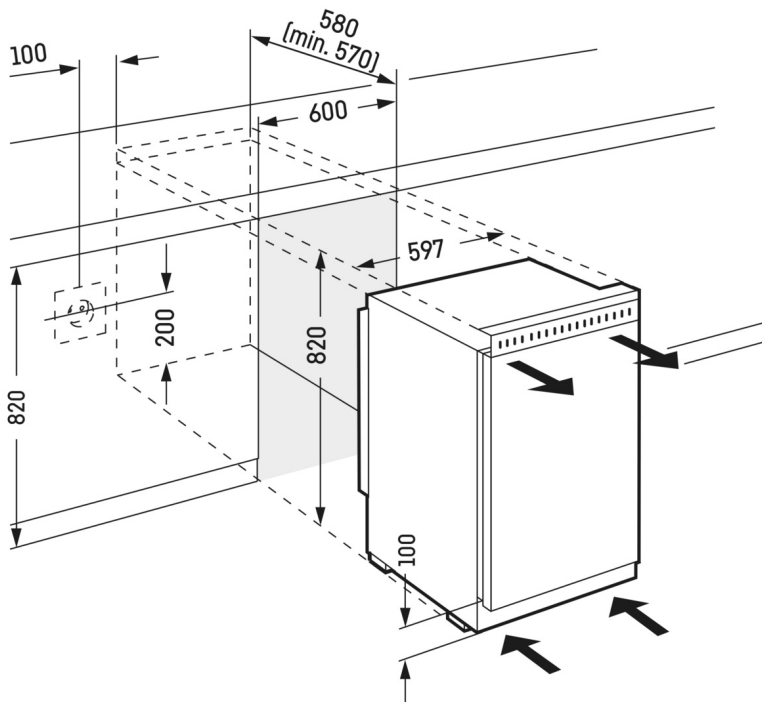

Technische Zeichnung

Die Produkte und ihre Details sind zu Werbezwecken inszeniert. Obwohl wir uns bemühen, die Richtigkeit aller Angaben und Informationen in diesem Flyer zu gewährleisten, behält sich Liebherr das Recht vor, Änderungen ohne Vorankündigung vorzunehmen. Soweit die tatsächlichen Geräteabmessungen, -spezifikationen und -leistungen von entscheidender Bedeutung sind, empfehlen wir, die dem jeweiligen Gerät beiliegende Einbauanleitung zu prüfen. Liebherr haftet nicht für eventuelle Schäden. (21.11.2023)