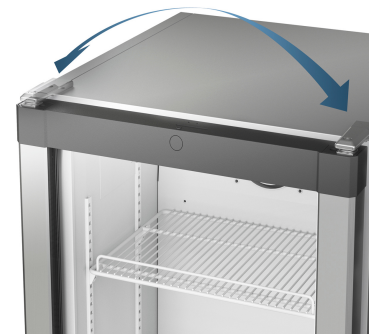

↑
82
↓

Bauart	Flächenbündig / dekorfähiges Unterbaugerät
Energieeffizienzklasse	
Energieverbrauch Jahr/24 h	147 / 0,402 kWh
Gesamtvolumen	132 l ¹
Volumen	Kühlteil: 116,3 l / Gefrierteil: 16 l
Geräusch-Schalleistung / Geräusch-Klasse	36 dB(A) / C
Klimaklasse	N (+16 °C bis +32 °C)
Frequenz / Spannung	50 Hz / 220-240 V-
Anschlusswert	1,2 A
Nischenmaße in cm (H / B / T)	82 / 60 / mind. 57
Steuerung	
Art der Steuerung	Elektronische Steuerung, Drehregler
Kühlteil	
Innentür	Comfort GlassLine-Abstellborde mit Flaschenhalter, Eierabsteller
Beleuchtung	LED-Beleuchtung
Obst-/Gemüseschalen	2 Obst- / Gemüfefächer
Gefrierteil	
Sterne kennzeichnung	****
Gefriervermögen in 24h	3 kg
Lagerzeit bei Störung	7,5 h
Eiswürfelschale	1
Ausstattungs vorteile	
Türanschlag	Wechselbarer Türanschlag
EAN-Nr.	4016803135630

Features

4-Sterne-Gefrierfach

Im 4-Sterne-Gefrierfach können frische Lebensmittel eingefroren und langfristig gelagert werden. Temperaturen von $-18\text{ }^{\circ}\text{C}$ und tiefer gewährleisten eine vitamin- und mineralstoffschonende Vorratshaltung.

Transparente Gemüsefächer

Transparente Gemüsefächer bieten viel Platz für die übersichtliche Einlagerung von Obst und Gemüse. Zudem sind sie leicht zu reinigen.

Wechselbarer Türanschlag

Die Geräte sind werksseitig mit rechtem Türanschlag ausgestattet. Mit der Möglichkeit, den Türanschlag zu wechseln, kann das Gerät immer optimal im Aufstellungsbereich bedient werden.