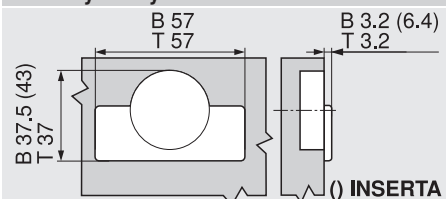

Projektovanie

N° 31

-25°

		Č. výrobku
Montážna podložka	0 mm	173H7100
Uhlový klin	+5°	171A5040

Nastavenie

Max. ± 3.0 mm ± 2.0 mm ± 2.0 mm

Pozri montážne podložky

Montáž naskrutkovaním

Montáž technikou INSERTA

Rozmery misky

B CLIP top BLUMOTION

T CLIP top