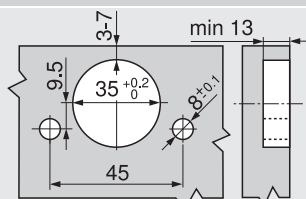

Montáž technikou INSERTA

Rozmery misky

B CLIP top BLUMOTION

T CLIP top