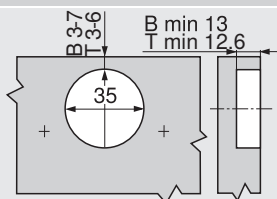

Montáž technikou INSERTA

Rozmery misky

B CLIP top BLUMOTION

T CLIP top