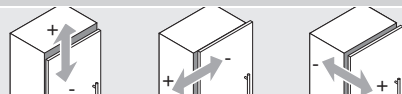

Nastavenie

Max. ± 3.0 mm   ± 2.0 mm   ± 2.0 mm

Pozri montážne podložky