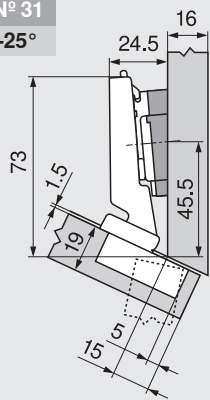

Projektovanie

N° 31

-25°

		Č. výrobku
Montážna podložka	0 mm	173H7100
Uhlový klin	+5°	171A5040

Nastavenie

Max. ± 3.0 mm ± 2.0 mm ± 2.0 mm

Pozri montážne podložky

Montáž naskrutkovaním

Montáž technikou INSERTA

Rozmery misky

B CLIP top BLUMOTION

T CLIP top