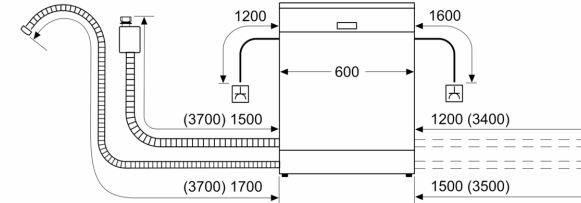

Technische Informationen und Zubehör

- AquaStop: eine Bosch Garantie bei Wasserschäden – ein Geräteleben lang*
- Glasschutz-Technik
- Salzeinfüllhilfe (Trichter)
- Inkl. Dampfschutz-Blech

Maße

- Gerätemaße (H x B x T): 86.5 cm x 59.8 cm x 55.0 cm

* Garantiebedingungen finden Sie unter <https://www.bosch-home.com/de/>

**Serie 6, Vollintegrierter
Geschirrspüler, 60 cm, XXL
SBV6ZCX16E**

Maße in mm

 Steckdose
() Werte mit Verlängerungssatz

Maße in mm