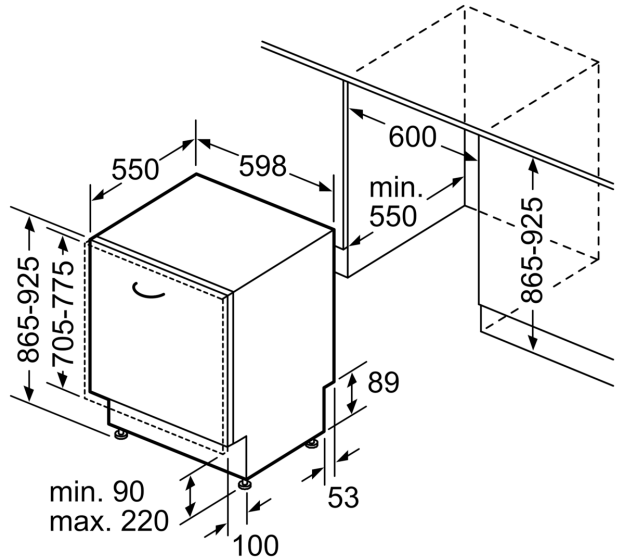

Technische Daten

Energieeffizienzklasse:B
Energieverbrauch des eco-Programms pro 100 Betriebszyklen:65 kWh
Höchste Anzahl von Maßgedecken:14
Wasserverbrauch in Litern im eco-Programm pro Betriebszyklus:	9.0 l
Programmdauer:3:35 h
Luftschallemissionen:40 dB(A) re 1 pW
Luftschallemissionsklasse:B
Bauform:Einbau
Höhe der Arbeitsplatte:0 mm
Abmessungen des Gerätes:865 x 598 x 550 mm
Min. Nischenmaße für Installation (H x B x T):	...865-925 x 600 x 550 mm
Tiefe bei geöffneter Tür (90°):1200 mm
Höhenverstellbare Füße:Ja - alle von vorne
Höhenverstellung max.:60 mm
Verstellbarer Sockel:Horizontal und Vertikal
Nettogewicht:47.6 kg
Bruttogewicht:49.5 kg
Anschlusswert:2400 W
Absicherung:10 A
Spannung:220-240 V
Frequenz:50; 60 Hz
Reparaturindex:0.0
Länge Anschlusskabel:175.0 cm
Steckerart:Schuko-/Gardy.m.Erdung
Länge Zulaufschlauch:165 cm
Länge Ablaufschlauch:190 cm
EAN-Nummer:4242005420612
Gerätetyp:Einbau / Vollintegrierbar

Technische Informationen und Zubehör

- AquaStop: eine Bosch Garantie bei Wasserschäden – ein Geräteleben lang*
- Glasschutz-Technik
- Salzeinfüllhilfe (Trichter)
- Inkl. Dampfschutz-Blech

Maße

- Gerätemaße (H x B x T): 86.5 cm x 59.8 cm x 55.0 cm

* Garantiebedingungen finden Sie unter <https://www.bosch-home.com/de/>

**Serie 6, Vollintegrierter
Geschirrspüler, 60 cm, XXL
SBV6ZCX16E**

Maße in mm

 Steckdose
() Werte mit Verlängerungssatz

Maße in mm