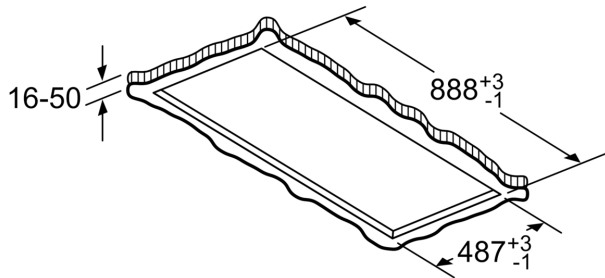

Nicht direkt in die Gipskartonplatte oder ähnliche Leichtbaustoffe der abgehängten Decke montieren. Geeignetes Untergerüst erforderlich, das fest in der Betondecke fixiert ist.

Maße in mm