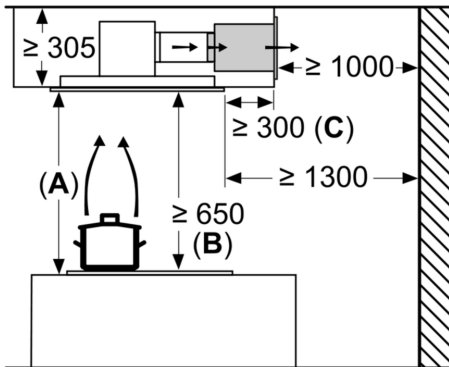

Technische Daten

Bauart:	Inselesse/Deckenlüfter
Länge Anschlusskabel:	130.0 cm
Min. Nischenmaße für Installation (H x B x T): ..	299mm x 888.0mm x 487mm mm
Mindestabstand zur Kochstelle Elektro:	650 mm
Mindestabstand zur Kochstelle Gas:	650 mm
Nettogewicht:	19.7 kg
Steuerung:	elektronisch
Regelung der Leistungsstufen:	3-stufig + 2 Intensiv
Lüfterleistung bei höchster Normalstufe Abluft:	459 m³/h
Gebläseleistung bei Intensivstufe-Umluftbetrieb:	565.0 m³/h
Lüfterleistung bei höchster Normalstufe Umluft:	422 m³/h
Gebläseleistung bei Intensivstufe-Abluftbetrieb:	798 m³/h
Max. Luftmenge:	459 m³/h
Anzahl der Lampen (Stck):	4
Schallleistung:	56 dB(A) re 1 pW
Durchmesser des Abluftstutzens:	150 mm
Material des Fettfilters:	Edelstahl waschbar
EAN-Nummer:	4242005103973
Anschlusswert:	174 W
Spannung:	220-240 V
Frequenz:	50; 60 Hz
Steckerart:	Schuko-/Gardy.m.Erdung
Gerätetyp:	Insel
Gebläsenachlauf:	10 min

Maße

- Gerätegröße (BxT): 900 x 500 mm
- Einbaumaße (HxBxT): 299 x 888 x 487 mm

Technische Informationen

- Gesamtanschlusswert: 174 W
- Länge Anschlusskabel: 1.3 m mit Stecker
- Abluftstutzen ø 150 mm
- Deckenlüftung Edelstahl

* Gemäß EU-Regulierung Nr. 65/2014

**Serie 6, Deckenlüfter, 90 cm,
Edelstahl
DRC97AQ50**

Lüfterauslass kann
in alle vier Richtungen
gedreht werden

Maße in mm

Maße in mm
Abluft

A: Optimale Performance 700-1500
B: Ab Oberkante Topfträger

Maße in mm
Umluft

A: Optimale Performance 700-1500
B: Ab Oberkante Topfträger
C: Der Abstand kann auf bis zu 70 mm
verringert werden, sofern die Höhe der
abgehängten Decke ≥ 340 mm beträgt.

Maße in mm
Umluft