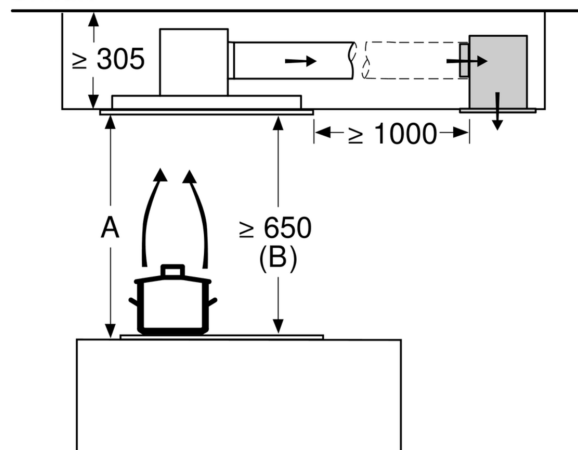

Technische Daten

Bauart:	Inselesse/Deckenlüfter
Länge Anschlusskabel:	130.0 cm
Min. Nischenmaße für Installation (H x B x T): ..	299mm x 888.0mm x 487mm mm
Mindestabstand zur Kochstelle Elektro:	650 mm
Mindestabstand zur Kochstelle Gas:	650 mm
Nettogewicht:	19.7 kg
Steuerung:	elektronisch
Regelung der Leistungsstufen:	3-stufig + 2 Intensiv
Lüfterleistung bei höchster Normalstufe Abluft:	459 m³/h
Gebläseleistung bei Intensivstufe-Umluftbetrieb:	565.0 m³/h
Lüfterleistung bei höchster Normalstufe Umluft:	422 m³/h
Gebläseleistung bei Intensivstufe-Abluftbetrieb:	798 m³/h
Max. Luftmenge:	459 m³/h
Anzahl der Lampen (Stck):	4
Schallleistung:	56 dB(A) re 1 pW
Durchmesser des Abluftstutzens:	150 mm
Material des Fettfilters:	Edelstahl waschbar
EAN-Nummer:	4242005103973
Anschlusswert:	174 W
Spannung:	220-240 V
Frequenz:	50; 60 Hz
Steckerart:	Schuko-/Gardy.m.Erdung
Gerätetyp:	Insel
Gebläsenachlauf:	10 min

Maße

- Gerätegröße (BxT): 900 x 500 mm
- Einbaumaße (HxBxT): 299 x 888 x 487 mm

Technische Informationen

- Gesamtanschlusswert: 174 W
- Länge Anschlusskabel: 1.3 m mit Stecker
- Abluftstutzen ø 150 mm
- Deckenlüftung Edelstahl

* Gemäß EU-Regulierung Nr. 65/2014

**Serie 6, Deckenlüfter, 90 cm,
Edelstahl
DRC97AQ50**

Lüfterauslass kann
in alle vier Richtungen
gedreht werden

Maße in mm

Maße in mm
Abluft

A: Optimale Performance 700-1500
B: Ab Oberkante Topfträger

Maße in mm
Umluft

A: Optimale Performance 700-1500
B: Ab Oberkante Topfträger
C: Der Abstand kann auf bis zu 70 mm
verringert werden, sofern die Höhe der
abgehängten Decke ≥ 340 mm beträgt.

Maße in mm
Umluft