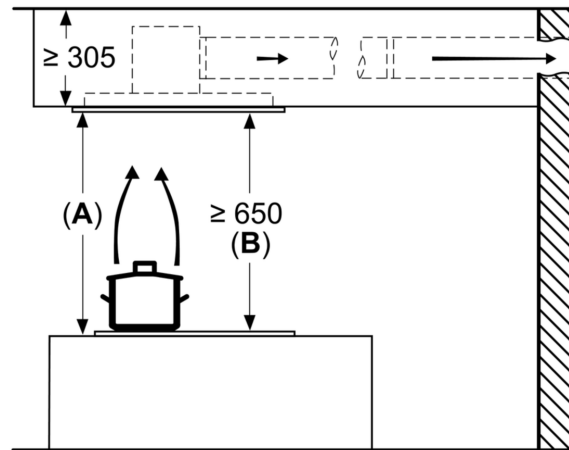

Maße

- Gerätegröße (BxT): 900 x 500 mm
- Einbaumaße (HxBxT): 299 x 888 x 487 mm

Technische Informationen

- Gesamtanschlusswert: 174 W
- Länge Anschlusskabel: 1.3 m mit Stecker
- Abluftstutzen ø 150 mm
- Deckenlüftung Edelstahl

* Gemäß EU-Regulierung Nr. 65/2014

**Serie 6, Deckenlüfter, 90 cm,
Edelstahl
DRC97AQ50**

Lüfterauslass kann
in alle vier Richtungen
gedreht werden

Maße in mm

Maße in mm
Abluft

A: Optimale Performance 700-1500
B: Ab Oberkante Topfträger

Maße in mm
Umluft

A: Optimale Performance 700-1500
B: Ab Oberkante Topfträger
C: Der Abstand kann auf bis zu 70 mm
verringert werden, sofern die Höhe der
abgehängten Decke ≥ 340 mm beträgt.

Maße in mm
Umluft