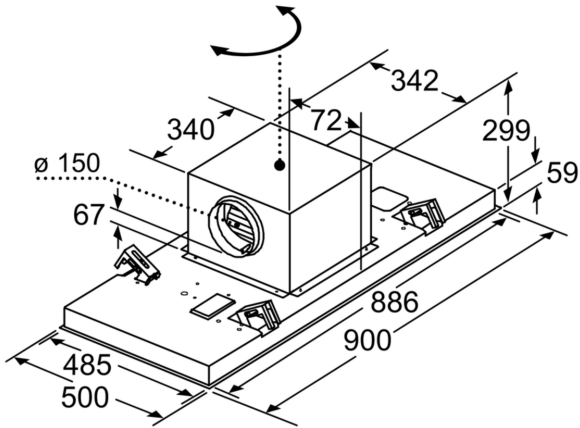

Maße

- Gerätegröße (BxT): 900 x 500 mm
- Einbaumaße (HxBxT): 299 x 888 x 487 mm

Technische Informationen

- Gesamtanschlusswert: 174 W
- Länge Anschlusskabel: 1.3 m mit Stecker
- Abluftstutzen ø 150 mm
- Deckenlüftung Edelstahl

* Gemäß EU-Regulierung Nr. 65/2014

**Serie 6, Deckenlüfter, 90 cm,
Edelstahl
DRC97AQ50**

Lüfterauslass kann
in alle vier Richtungen
gedreht werden

Maße in mm

Maße in mm
Abluft

A: Optimale Performance 700-1500
B: Ab Oberkante Topfträger

Maße in mm
Umluft

A: Optimale Performance 700-1500
B: Ab Oberkante Topfträger
C: Der Abstand kann auf bis zu 70 mm
verringert werden, sofern die Höhe der
abgehängten Decke ≥ 340 mm beträgt.

Maße in mm
Umluft