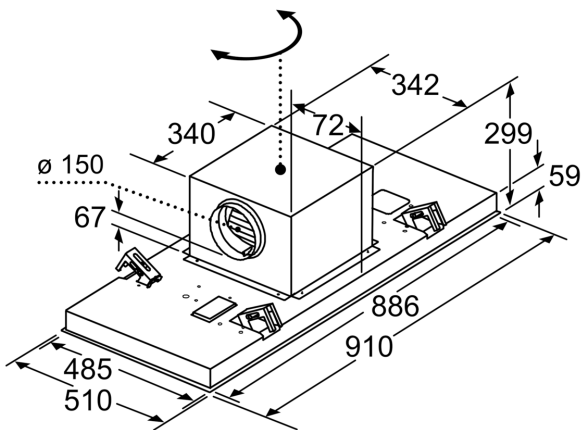

### **Maße**

- Gerätemaße (BxT): 910 x 510 mm
- Einbaumaße (HxBxT): 299 x 888 x 487 mm
- Abluftstutzen ø 150 mm
- Gesamtanschlusswert: 268 W
- Anschlusskabel 1.3 m mit Stecker

## Serie 8, Deckenlüfter, 90 cm, Weiß DRC99PS20

Lüfterauslass kann in alle vier Richtungen gedreht werden

Maße in mm

Maße in mm  
Abluft

**A:** Optimale Performance 700-1500  
**B:** Ab Oberkante Topfträger