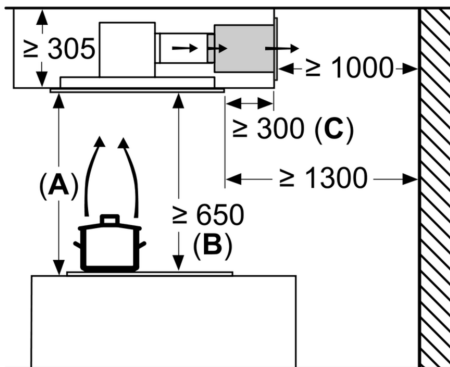

### **Maße**

- Gerätemaße (BxT): 910 x 510 mm
- Einbaumaße (HxBxT): 299 x 888 x 487 mm
- Abluftstutzen ø 150 mm
- Gesamtanschlusswert: 268 W
- Anschlusskabel 1.3 m mit Stecker

## Serie 8, Deckenlüfter, 90 cm, Weiß DRC99PS20

Lüfterauslass kann in alle vier Richtungen gedreht werden

Maße in mm

Maße in mm  
Abluft

**A:** Optimale Performance 700-1500  
**B:** Ab Oberkante Topfträger

Maße in mm  
Umluft

**A:** Optimale Performance 700-1500  
**B:** Ab Oberkante Topfträger  
**C:** Der Abstand kann auf bis zu 70 mm verringert werden, sofern die Höhe der abgehängten Decke  $\geq 340$  mm beträgt.