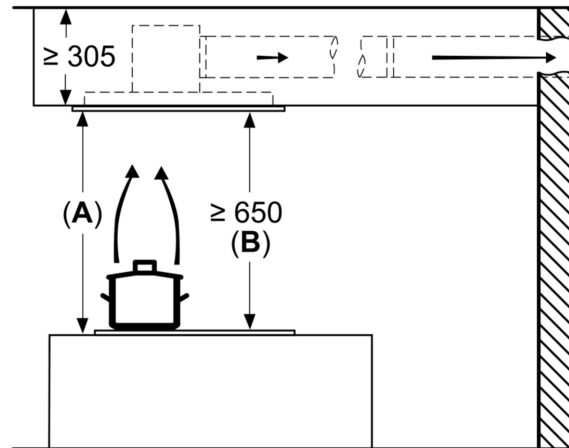

### **Maße**

- Gerätemaße (BxT): 910 x 510 mm
- Einbaumaße (HxBxT): 299 x 888 x 487 mm
- Abluftstutzen ø 150 mm
- Gesamtanschlusswert: 268 W
- Anschlusskabel 1.3 m mit Stecker

## Serie 8, Deckenlüfter, 90 cm, Weiß DRC99PS20

Lüfterauslass kann in alle vier Richtungen gedreht werden

Maße in mm

Maße in mm  
Abluft

**A:** Optimale Performance 700-1500  
**B:** Ab Oberkante Topfträger

Maße in mm  
Umluft

**A:** Optimale Performance 700-1500  
**B:** Ab Oberkante Topfträger  
**C:** Der Abstand kann auf bis zu 70 mm verringert werden, sofern die Höhe der abgehängten Decke  $\geq 340$  mm beträgt.