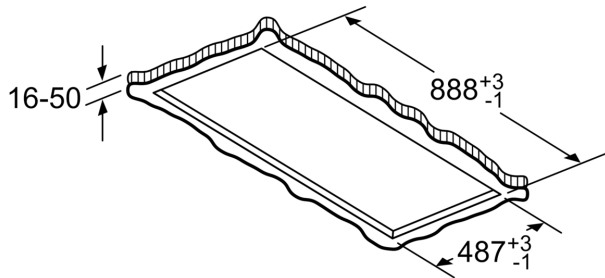

### **Maße**

- Gerätemaße (BxT): 910 x 510 mm
- Einbaumaße (HxBxT): 299 x 888 x 487 mm
- Abluftstutzen ø 150 mm
- Gesamtanschlusswert: 268 W
- Anschlusskabel 1.3 m mit Stecker

## Serie 8, Deckenlüfter, 90 cm, Weiß DRC99PS20

Lüfterauslass kann in alle vier Richtungen gedreht werden

Maße in mm

Maße in mm  
Abluft

**A:** Optimale Performance 700-1500  
**B:** Ab Oberkante Topfträger

Maße in mm  
Umluft

**A:** Optimale Performance 700-1500  
**B:** Ab Oberkante Topfträger  
**C:** Der Abstand kann auf bis zu 70 mm verringert werden, sofern die Höhe der abgehängten Decke  $\geq 340$  mm beträgt.

Maße in mm  
Umluft

**A:** Optimale Performance 700-1500  
**B:** Ab Oberkante Topfträger

Nicht direkt in die Gipskartonplatte oder ähnliche Leichtbaustoffe der abgehängten Decke montieren. Geeignetes Untergerüst erforderlich, das fest in der Betondecke fixiert ist.