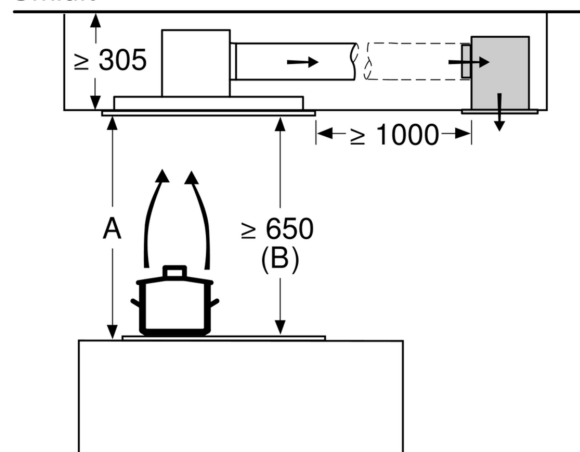

A: Optimale Performance 700-1500
B: Ab Oberkante Topfträger
C: Der Abstand kann auf bis zu 70 mm verringert werden, sofern die Höhe der abgehängten Decke ≥ 340 mm beträgt.

Maße in mm
Umluft