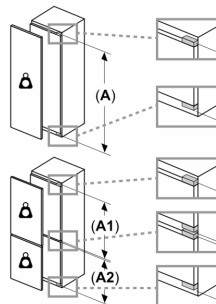

Kühlteil

- 4 Abstellflächen aus Sicherheitsglas (3 höhenverstellbar), davon ein Vario Shelf (teilbare Glasablage)
- 4 Türabsteller, davon 1 Butter-/Käsefach

Frischhaltesystem

- 1 VitaFresh plus Schublade auf Teleskopschienen mit Feuchtigkeitsregulierung - hält Obst und Gemüse vitaminreich und bis zu 2x länger frisch
- 1 MultiBox auf Teleskopschienen -Transparente Schublade mit Wellenboden, ideal zur Lagerung von Obst und Gemüse.

Gefrierteil

- 1 Gefrierfach mit Klappe
- Pizza-gerechtes Gefrierfach

Maße

- Gerätemaße (H x B x T): 157.7 cm x 55.8 cm x 54.5 cm
- Nischenmaße (H x B x T): 158.0 cm x 56.0 cm x 55.0 cm

Technische Informationen

- Türanschlag rechts, wechselbar
- Anschlusswert: 90 W
- 220 - 240 V

Zubehör

- 3 x Eierablage, 1 x Eiswürfelschale

**Serie 6, Einbau-Kühlschrank mit
Gefrierfach, 158 x 56 cm,
Flachscharnier
KIL72AFE0**

A	B	C	D
1500-1750	22	22	B+5 / C+5
720-1400	19	19	
A1	15	19	
A2	15	19	

Maße in mm

Maße in mm

Maße in mm

Maximal zulässiges Gewicht der Möbelfronten

Montierte Möbeltüren, die das zulässige Gewicht überschreiten, können zu Beschädigungen und zu Funktionsbeeinträchtigung am Scharnier führen.