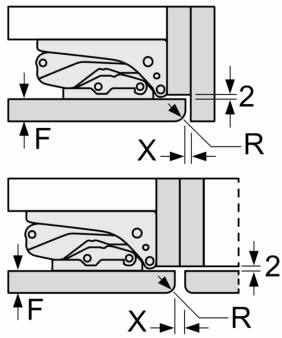

- Türanschlag rechts, wechselbar
- Anschlusswert: 90 W
- 220 - 240 V

Zubehör

- 3 x Eierablage, 1 x Eiswürfelschale

**Serie 6, Einbau-Kühlschrank mit
Gefrierfach, 158 x 56 cm,
Flachscharnier
KIL72AFE0**

A	B	C	D
1500-1750	22	22	B+5 / C+5
720-1400	19	19	
A1	15	19	
A2	15	19	

Maße in mm

Maße in mm

Maße in mm

Maximal zulässiges Gewicht der Möbelfronten

Montierte Möbeltüren, die das zulässige Gewicht überschreiten, können zu Beschädigungen und zu Funktionsbeeinträchtigung am Scharnier führen.

T: Gerätetürhöhe inklusive Scharniere in mm:	ungedämpftes Scharnier, Tür in kg:	gedämpftes Scharnier, Tür in kg:
1500-1750	22	22

Maße in mm
Empfehlung Spaltmaße für Flachscharnier

F	R	X
16-19	0-3	2,5
20	0-1	3
	2-3	2,5
21	0-1	3
	2-3	2,5
22	0	4
	1	3,5
	2-3	3