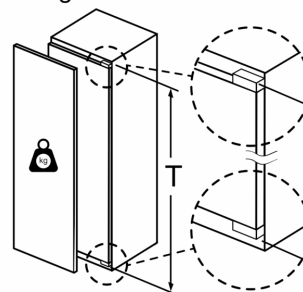

Gefrierteil

- 1 Gefrierfach mit Klappe
- Pizza-gerechtes Gefrierfach

Maße

- Gerätemaße (H x B x T): 157.7 cm x 55.8 cm x 54.5 cm
- Nischenmaße (H x B x T): 158.0 cm x 56.0 cm x 55.0 cm

Technische Informationen

- Türanschlag rechts, wechselbar
- Anschlusswert: 90 W
- 220 - 240 V

Zubehör

- 3 x Eierablage, 1 x Eiswürfelschale

**Serie 6, Einbau-Kühlschrank mit
Gefrierfach, 158 x 56 cm,
Flachscharnier
KIL72AFE0**

A	B	C	D
1500-1750	22	22	B+5 / C+5
720-1400	19	19	
A1	15	19	
A2	15	19	

Maße in mm

Maße in mm

Maße in mm

Maximal zulässiges Gewicht der Möbelfronten

Montierte Möbeltüren, die das zulässige Gewicht überschreiten, können zu Beschädigungen und zu Funktionsbeeinträchtigung am Scharnier führen.

T: Gerätetürhöhe inklusive Scharniere in mm:	ungedämpftes Scharnier, Tür in kg:	gedämpftes Scharnier, Tür in kg:
1500-1750	22	22

Maße in mm
Empfehlung Spaltmaße für Flachscharnier

F	R	X
16-19	0-3	2,5
20	0-1	3
	2-3	2,5
21	0-1	3
	2-3	2,5
22	0	4
	1	3,5
	2-3	3