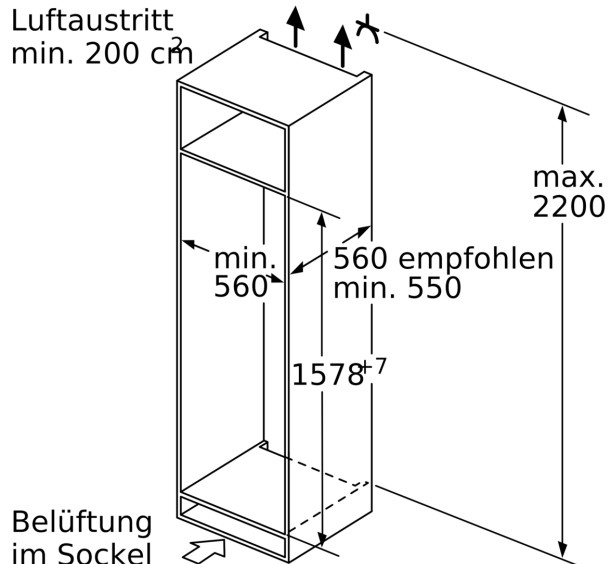

Gefrierteil

- 1 Gefrierfach mit Klappe
- Pizza-gerechtes Gefrierfach

Maße

- Gerätemaße (H x B x T): 157.7 cm x 55.8 cm x 54.5 cm
- Nischenmaße (H x B x T): 158.0 cm x 56.0 cm x 55.0 cm

Technische Informationen

- Türanschlag rechts, wechselbar
- Anschlusswert: 90 W
- 220 - 240 V

Zubehör

- 3 x Eierablage, 1 x Eiswürfelschale

**Serie 6, Einbau-Kühlschrank mit
Gefrierfach, 158 x 56 cm,
Flachscharnier
KIL72AFE0**

A	B	C	D
1500-1750	22	22	B+5 / C+5
720-1400	19	19	
A1	15	19	
A2	15	19	

Maße in mm

Maße in mm

Maße in mm

Maximal zulässiges Gewicht der Möbelfronten

Montierte Möbeltüren, die das zulässige Gewicht überschreiten, können zu Beschädigungen und zu Funktionsbeeinträchtigung am Scharnier führen.

T: Gerätetürhöhe inklusive Scharniere in mm:	ungedämpftes Scharnier, Tür in kg:	gedämpftes Scharnier, Tür in kg:
1500-1750	22	22

Maße in mm
Empfehlung Spaltmaße für Flachscharnier

F	R	X
16-19	0-3	2,5
20	0-1	3
	2-3	2,5
21	0-1	3
	2-3	2,5
22	0	4
	1	3,5
	2-3	3