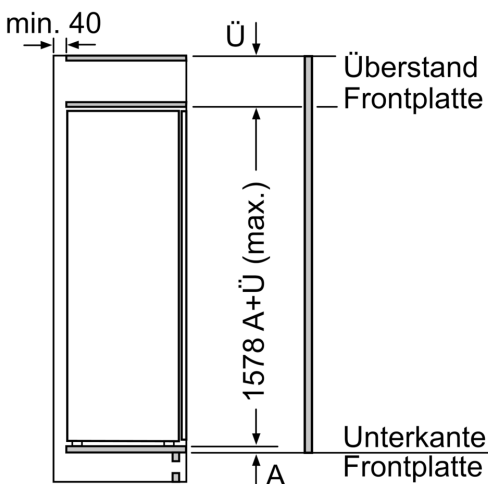

Gefrierteil

- 1 Gefrierfach mit Klappe
- Pizza-gerechtes Gefrierfach

Maße

- Gerätemaße (H x B x T): 157.7 cm x 55.8 cm x 54.5 cm
- Nischenmaße (H x B x T): 158.0 cm x 56.0 cm x 55.0 cm

Technische Informationen

- Türanschlag rechts, wechselbar
- Anschlusswert: 90 W
- 220 - 240 V

Zubehör

- 3 x Eierablage, 1 x Eiswürfelschale

**Serie 6, Einbau-Kühlschrank mit
Gefrierfach, 158 x 56 cm,
Flachscharnier
KIL72AFE0**

A	B	C	D
1500-1750	22	22	B+5 / C+5
720-1400	19	19	
A1	15	19	
A2	15	19	

Maße in mm

Maße in mm

Maße in mm

Maximal zulässiges Gewicht der Möbelfronten

Montierte Möbeltüren, die das zulässige Gewicht überschreiten, können zu Beschädigungen und zu Funktionsbeeinträchtigung am Scharnier führen.