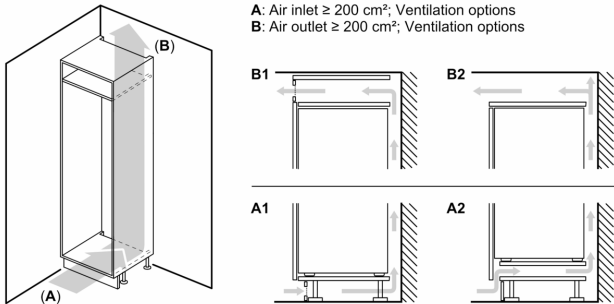

Kühlteil

- 4 Abstellflächen aus Sicherheitsglas (3 höhenverstellbar), davon ein Vario Shelf (teilbare Glasablage)
- 4 Türabsteller, davon 1 Butter-/Käsefach

Frischhaltesystem

- 1 VitaFresh plus Schublade auf Teleskopschienen mit Feuchtigkeitsregulierung - hält Obst und Gemüse vitaminreich und bis zu 2x länger frisch
- 1 MultiBox auf Teleskopschienen -Transparente Schublade mit Wellenboden, ideal zur Lagerung von Obst und Gemüse.

Gefrierteil

- 1 Gefrierfach mit Klappe
- Pizza-gerechtes Gefrierfach

Maße

- Gerätemaße (H x B x T): 157.7 cm x 55.8 cm x 54.5 cm
- Nischenmaße (H x B x T): 158.0 cm x 56.0 cm x 55.0 cm

Technische Informationen

- Türanschlag rechts, wechselbar
- Anschlusswert: 90 W
- 220 - 240 V

Zubehör

- 3 x Eierablage, 1 x Eiswürfelschale

**Serie 6, Einbau-Kühlschrank mit
Gefrierfach, 158 x 56 cm,
Flachscharnier
KIL72AFE0**

A	B	C	D
1500-1750	22	22	B+5 / C+5
720-1400	19	19	
A1	15	19	
A2	15	19	