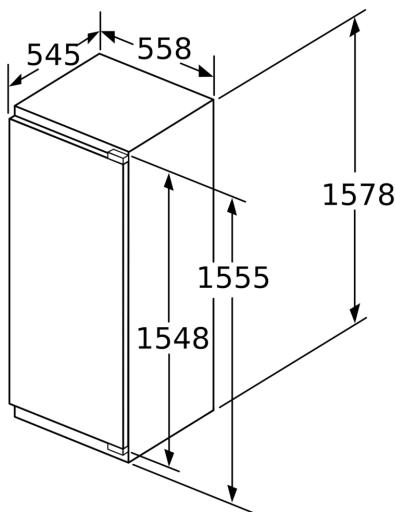

Gefrierteil

- 1 Gefrierfach mit Klappe
- Pizza-gerechtes Gefrierfach

Maße

- Gerätemaße (H x B x T): 157.7 cm x 55.8 cm x 54.5 cm
- Nischenmaße (H x B x T): 158.0 cm x 56.0 cm x 55.0 cm

Technische Informationen

- Türanschlag rechts, wechselbar
- Anschlusswert: 90 W
- 220 - 240 V

Zubehör

- 3 x Eierablage, 1 x Eiswürfelschale

**Serie 6, Einbau-Kühlschrank mit
Gefrierfach, 158 x 56 cm,
Flachscharnier
KIL72AFE0**

A	B	C	D
1500-1750	22	22	B+5 / C+5
720-1400	19	19	
A1	15	19	
A2	15	19	

Maße in mm

Maße in mm

Maße in mm

Maximal zulässiges Gewicht der Möbelfronten

Montierte Möbeltüren, die das zulässige Gewicht überschreiten, können zu Beschädigungen und zu Funktionsbeeinträchtigung am Scharnier führen.

T: Gerätetürhöhe inklusive Scharniere in mm:	ungedämpftes Scharnier, Tür in kg:	gedämpftes Scharnier, Tür in kg:
1500-1750	22	22

Maße in mm
Empfehlung Spaltmaße für Flachscharnier

F	R	X
16-19	0-3	2,5
20	0-1	3
	2-3	2,5
21	0-1	3
	2-3	2,5
22	0	4
	1	3,5
	2-3	3