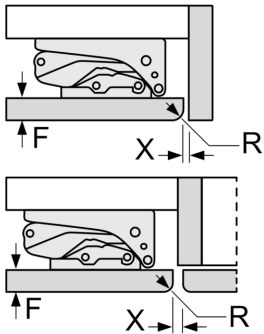

**Serie 4, Unterbau-Kühlschrank mit
Gefrierfach, 82 x 60 cm,
Flachscharnier
KUL22VFD0**

Maße in mm
Empfehlung Spaltmaße für Flachscharnier