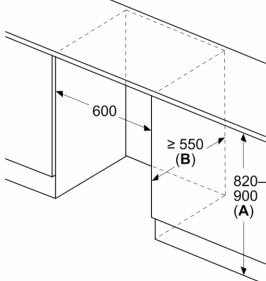

Maße

- Nischenmaße (H x B x T): 82.0 cm x 60.0 cm x 55.0 cm
- Gerätemaße (H x B x T): 82.0 cm x 59.8 cm x 54.8 cm

Zubehör

- 1 x Eierablage, 1 x Eiswürfelschale

Länderspezifische Optionen

- Auf Basis der Ergebnisse der Normprüfung über 24 Std. Tatsächlicher Verbrauch abhängig von Nutzung/Standort des Geräts.

Sonderzubehör

**Serie 4, Unterbau-Kühlschrank mit
Gefrierfach, 82 x 60 cm,
Flachscharnier
KUL22VFD0**

Maße in mm
Empfehlung Spaltmaße für Flachscharnier

F	R	X
16-19	0-3	2,5
20	0-1	3
	2-3	2,5
21	0-1	3
	2-3	2,5
22	0	4
	1	3,5
	2-3	3

Die in der Tabelle empfohlenen Spaltmasse sind einzuhalten, um eine kollisionsfreie Öffnung der Gerätetüre zu gewährleisten und Beschädigungen am Küchenmöbel zu vermeiden.

Maße in mm

Maße in mm

A: Unterbauhöhe
B: ≥ 560 mm (empfohlen)

Platz für elektrischen Anschluss
seitlich rechts oder links neben dem
Gerät

Maße in mm

A: Lufteintritt ≥ 200 cm²

Maximal zulässiges Gewicht der Möbelfronten

Montierte Möbelfronten, die das zulässige
Gewicht überschreiten, können zu
Beschädigungen und zu
Funktionsbeeinträchtigungen der Scharniere
führen