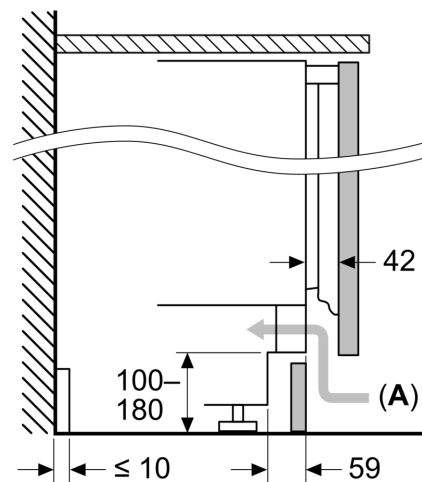

Technische Informationen

- Türanschlag rechts, wechselbar
- Unterbau
- Be- und Entlüftung im Sockelbereich, kein Ausschnitt in der Arbeitsplatte erforderlich
- Länge des Anschlusskabel: 230 cm
- 220 - 240 V

Maße

- Nischenmaße (H x B x T): 82.0 cm x 60.0 cm x 55.0 cm
- Gerätemaße (H x B x T): 82.0 cm x 59.8 cm x 54.8 cm

Zubehör

- 1 x Eierablage, 1 x Eiswürfelschale

Länderspezifische Optionen

- Auf Basis der Ergebnisse der Normprüfung über 24 Std. Tatsächlicher Verbrauch abhängig von Nutzung/Standort des Geräts.

Die in der Tabelle empfohlenen Spaltmasse sind einzuhalten, um eine kollisionsfreie Öffnung der Gerätetüre zu gewährleisten und Beschädigungen am Küchenmöbel zu vermeiden.

Maße in mm

Maße in mm

A: Unterbauhöhe
B: ≥ 560 mm (empfohlen)

Platz für elektrischen Anschluss
seitlich rechts oder links neben dem
Gerät

Maße in mm

A: Lufteintritt ≥ 200 cm²

Maximal zulässiges Gewicht der Möbelfronten

Montierte Möbelfronten, die das zulässige
Gewicht überschreiten, können zu
Beschädigungen und zu
Funktionsbeeinträchtigungen der Scharniere
führen