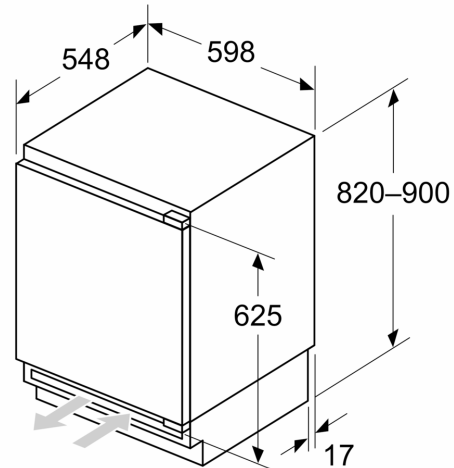

Maße

- Nischenmaße (H x B x T): 82.0 cm x 60.0 cm x 55.0 cm
- Gerätemaße (H x B x T): 82.0 cm x 59.8 cm x 54.8 cm

Zubehör

- 1 x Eierablage, 1 x Eiswürfelschale

Länderspezifische Optionen

- Auf Basis der Ergebnisse der Normprüfung über 24 Std. Tatsächlicher Verbrauch abhängig von Nutzung/Standort des Geräts.

Sonderzubehör

**Serie 4, Unterbau-Kühlschrank mit
Gefrierfach, 82 x 60 cm,
Flachscharnier
KUL22VFD0**

Maße in mm
Empfehlung Spaltmaße für Flachscharnier

F	R	X
16-19	0-3	2,5
20	0-1	3
	2-3	2,5
21	0-1	3
	2-3	2,5
22	0	4
	1	3,5
	2-3	3

Die in der Tabelle empfohlenen Spaltmasse sind einzuhalten, um eine kollisionsfreie Öffnung der Gerätetüre zu gewährleisten und Beschädigungen am Küchenmöbel zu vermeiden.

Maße in mm

Maße in mm

A: Unterbauhöhe
B: ≥ 560 mm (empfohlen)

Platz für elektrischen Anschluss
seitlich rechts oder links neben dem
Gerät

Maße in mm

A: Lufteintritt ≥ 200 cm²

Maximal zulässiges Gewicht der Möbelfronten

Montierte Möbelfronten, die das zulässige
Gewicht überschreiten, können zu
Beschädigungen und zu
Funktionsbeeinträchtigungen der Scharniere
führen