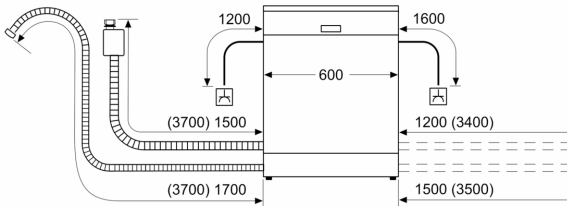

**Serie 6, Vollintegrierter
Geschirrspüler, 60 cm, XXL,
VarioScharnier für besondere
Einbausituationen
SBH6TCX01E**

Maße in mm

⚡ Steckdose
( ) Werte mit Verlängerungssatz