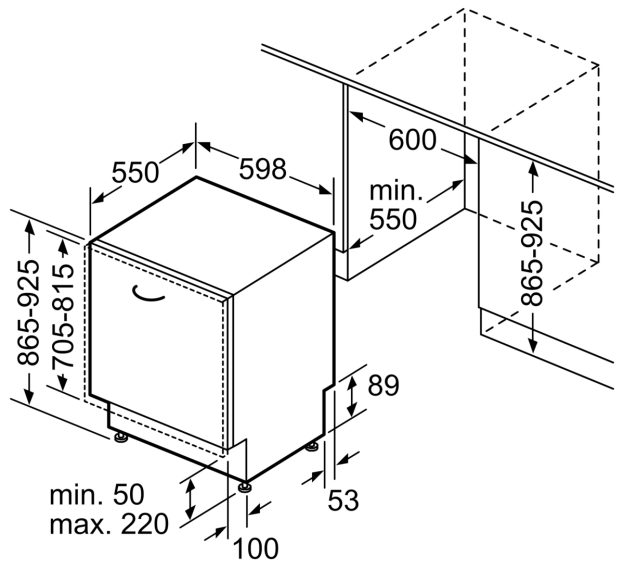

Technische Daten

Energieeffizienzklasse:	A
Energieverbrauch des eco-Programms pro 100 Betriebszyklen:	54 kWh
Höchste Anzahl von Maßgedecken:	14
Wasserverbrauch in Litern im eco-Programm pro Betriebszyklus:	9.5 l
Programmdauer:	4:55 h
Luftschallemissionen:	43 dB(A) re 1 pW
Luftschallemissionsklasse:	B
Bauform:	Einbau
Höhe der Arbeitsplatte:	0 mm
Abmessungen des Gerätes:	865 x 598 x 550 mm
Min. Nischenmaße für Installation (H x B x T): ...	865-925 x 600 x 550 mm
Tiefe bei geöffneter Tür (90°):	1200 mm
Höhenverstellbare Füße:	Ja - alle von vorne
Höhenverstellung max.:	60 mm
Verstellbarer Sockel:	Horizontal und Vertikal
Nettogewicht:	42.6 kg
Bruttogewicht:	44.5 kg
Anschlusswert:	2400 W
Absicherung:	10 A
Spannung:	220-240 V
Frequenz:	50; 60 Hz
Länge Anschlusskabel:	175.0 cm
Steckerart:	Schuko-/Gardy.m.Erdung
Länge Zulaufschlauch:	165 cm
Länge Ablaufschlauch:	190 cm
EAN-Nummer:	4242005382811
Gerätetyp:	Einbau / Vollintegrierbar

Maße

- Gerätemaße (H x B x T): 86.5 cm x 59.8 cm x 55.0 cm

¹ auf einer Energieeffizienzklassen-Skala von A bis G

²Energieverbrauch kWh/100 Betriebszyklen (im Programm Eco 50 °C)

³ Wasserverbrauch in Liter pro Betriebszyklus (im Programm Eco 50 °C)

Maße in mm

⚡ Steckdose
() Werte mit Verlängerungssatz

Maße in mm