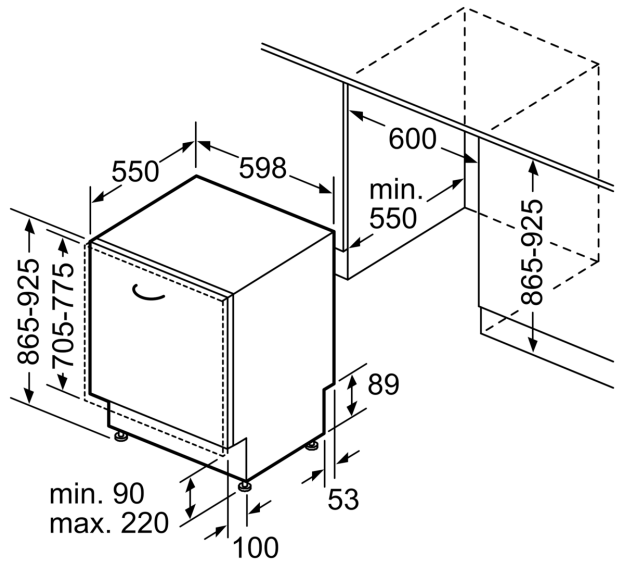

Technische Daten

Energieeffizienzklasse:	B
Energieverbrauch des eco-Programms pro 100 Betriebszyklen:	65 kWh
Höchste Anzahl von Maßgedecken:	14
Wasserverbrauch in Litern im eco-Programm pro Betriebszyklus:	9.0 l
Programmdauer:	3:35 h
Luftschallemissionen:	42 dB(A) re 1 pW
Luftschallemissionsklasse:	B
Bauform:	Einbau
Höhe der Arbeitsplatte:	0 mm
Abmessungen des Gerätes:	865 x 598 x 550 mm
Min. Nischenmaße für Installation (H x B x T): ...	865-925 x 600 x 550 mm
Tiefe bei geöffneter Tür (90°):	1200 mm
Höhenverstellbare Füße:	Ja - alle von vorne
Höhenverstellung max.:	60 mm
Verstellbarer Sockel:	Horizontal und Vertikal
Nettogewicht:	37.6 kg
Bruttogewicht:	39.5 kg
Anschlusswert:	2400 W
Absicherung:	10 A
Spannung:	220-240 V
Frequenz:	50; 60 Hz
Länge Anschlusskabel:	175.0 cm
Steckerart:	Schuko-/Gardy.m.Erdung
Länge Zulaufschlauch:	165 cm
Länge Ablaufschlauch:	190 cm
EAN-Nummer:	4242005420698
Gerätetyp:	Einbau / Vollintegrierbar

Technische Informationen und Zubehör

- AquaStop: eine Bosch Garantie bei Wasserschäden – ein

- Geräteleben lang*
- Glasschutz-Technik
- Salzeinfüllhilfe (Trichter)
- Inkl. Dampfschutz-Blech

Maße

- Gerätemaße (H x B x T): 86.5 cm x 59.8 cm x 55.0 cm

* Garantiebedingungen finden Sie unter <https://www.bosch-home.com/de/>

**Serie 4, Vollintegrierter
Geschirrspüler, 60 cm, XXL
SBV4ECX21E**

Maße in mm

⚡ Steckdose
() Werte mit Verlängerungssatz

Maße in mm