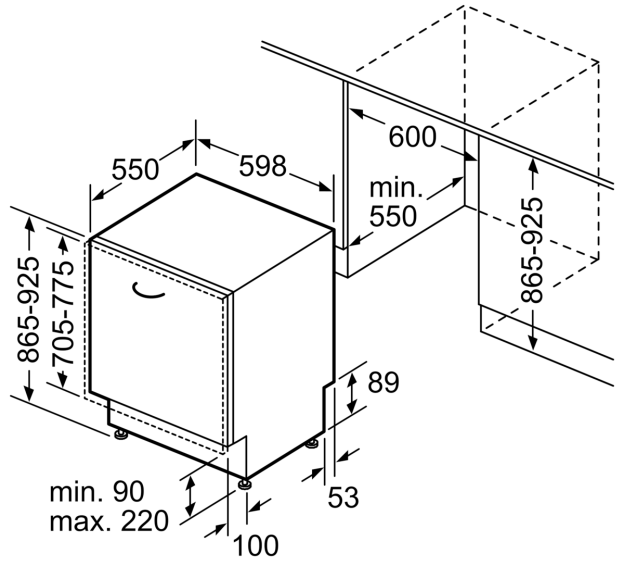

Technische Daten

Energieeffizienzklasse: D
Energieverbrauch des eco-Programms pro 100 Betriebszyklen: 84 kWh
Höchste Anzahl von Maßgedecken: 13
Wasserverbrauch in Litern im eco-Programm pro Betriebszyklus:	9.0 l
Programmdauer: 4:30 h
Luftschallemissionen: 46 dB(A) re 1 pW
Luftschallemissionsklasse: C
Bauform: Einbau
Höhe der Arbeitsplatte: 0 mm
Abmessungen des Gerätes: 865 x 598 x 550 mm
Min. Nischenmaße für Installation (H x B x T):	... 865-925 x 600 x 550 mm
Tiefe bei geöffneter Tür (90°): 1200 mm
Höhenverstellbare Füße: Ja - alle von vorne
Höhenverstellung max.: 60 mm
Verstellbarer Sockel: Horizontal und Vertikal
Nettogewicht: 34.2 kg
Bruttogewicht: 36.3 kg
Anschlusswert: 2400 W
Absicherung: 10 A
Spannung: 220-240 V
Frequenz: 50; 60 Hz
Länge Anschlusskabel: 175.0 cm
Steckerart: Schuko-/Gardy.m.Erdung
Länge Zulaufschlauch: 165 cm
Länge Ablaufschlauch: 190 cm
EAN-Nummer: 4242005430130
Gerätetyp: Einbau / Vollintegrierbar

Technische Informationen und Zubehör

- AquaStop: eine Bosch Garantie bei Wasserschäden – ein Geräteleben lang*

- Glasschutz-Technik
- Inkl. Dampfschutz-Blech

Maße

- Gerätemaße (H x B x T): 86.5 cm x 59.8 cm x 55.0 cm

* Garantiebedingungen finden Sie unter <https://www.bosch-home.com/de/>

**Serie 4, Vollintegrierter
Geschirrspüler, 60 cm, XXL
SBV4HTX00E**

Maße in mm

⚡ Steckdose
() Werte mit Verlängerungssatz

Maße in mm