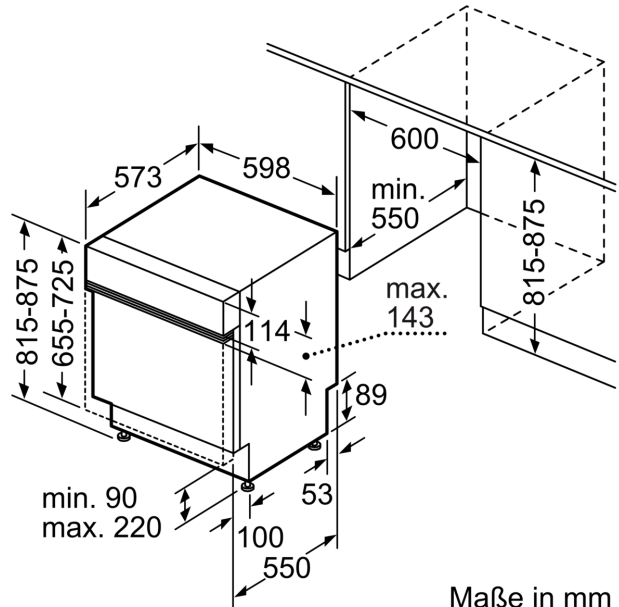

Technische Daten

Energieeffizienzklasse:	B
Energieverbrauch des eco-Programms pro 100 Betriebszyklen:	65 kWh
Höchste Anzahl von Maßgedecken:	14
Wasserverbrauch in Litern im eco-Programm pro Betriebszyklus:	9.0 l
Programmdauer:	3:35 h
Luftschallemissionen:	42 dB(A) re 1 pW
Luftschallemissionsklasse:	B
Bauform:	Einbau
Höhe der Arbeitsplatte:	0 mm
Abmessungen des Gerätes:	815 x 598 x 573 mm
Min. Nischenmaße für Installation (H x B x T): ...	815-875 x 600 x 550 mm
Tiefe bei geöffneter Tür (90°):	1150 mm
Höhenverstellbare Füße:	Ja - alle von vorne
Höhenverstellung max.:	60 mm
Verstellbarer Sockel:	Horizontal und Vertikal
Nettogewicht:	36.1 kg
Bruttogewicht:	38.0 kg
Anschlusswert:	2400 W
Absicherung:	10 A
Spannung:	220-240 V
Frequenz:	50; 60 Hz
Länge Anschlusskabel:	175.0 cm
Steckerart:	Schuko-/Gardy.m.Erdung
Länge Zulaufschlauch:	165 cm
Länge Ablaufschlauch:	190 cm
EAN-Nummer:	4242005420704
Gerätetyp:	Integrierbar

- Salzeinfüllhilfe (Trichter)
- Inkl. Dampfschutz-Blech

Maße

- Gerätemaße (H x B x T): 81.5 cm x 59.8 cm x 57.3 cm

¹ auf einer Energieeffizienzklassen-Skala von A bis G

²Energieverbrauch kWh/100 Betriebszyklen (im Programm Eco 50 °C)

Maße in mm

 Steckdose
() Werte mit Verlängerungssatz

Maße in mm