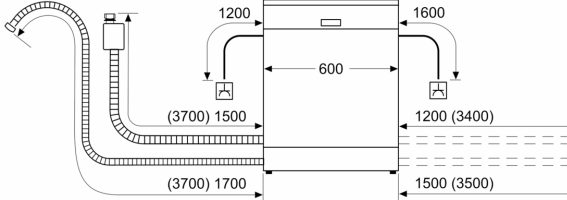

Serie 4, Teilintegrierter Geschirrspüler, 60 cm, Edelstahl SMI4ECS21E

Maße in mm

Steckdose
( ) Werte mit Verlängerungssatz