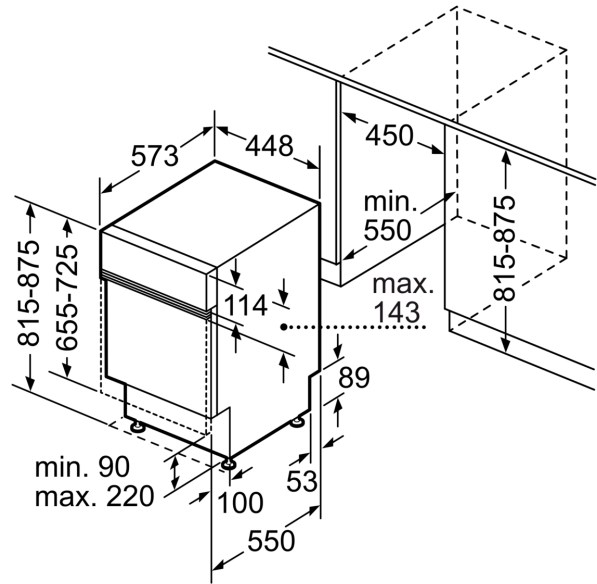

Technische Daten

Energieeffizienzklasse:	E
Energieverbrauch des eco-Programms pro 100 Betriebszyklen:	76 kWh
Höchste Anzahl von Maßgedecken:	10
Wasserverbrauch in Litern im eco-Programm pro Betriebszyklus:	8.9 l
Programmdauer:	3:40 h
Luftschallemissionen:	44 dB(A) re 1 pW
Luftschallemissionsklasse:	B
Bauform:	Einbau
Höhe der Arbeitsplatte:	0 mm
Abmessungen des Gerätes:	815 x 448 x 573 mm
Min. Nischenmaße für Installation (H x B x T): ...	815-875 x 450 x 550 mm
Tiefe bei geöffneter Tür (90°):	1150 mm
Höhenverstellbare Füße:	Ja - alle von vorne
Höhenverstellung max.:	60 mm
Verstellbarer Sockel:	Horizontal und Vertikal
Nettogewicht:	29.6 kg
Bruttogewicht:	31.4 kg
Anschlusswert:	2400 W
Absicherung:	10 A
Spannung:	220-240 V
Frequenz:	50; 60 Hz
Länge Anschlusskabel:	175.0 cm
Steckerart:	Schuko-/Gardy.m.Erdung
Länge Zulaufschlauch:	165 cm
Länge Ablaufschlauch:	205 cm
EAN-Nummer:	4242005421930
Gerätetyp:	Integrierbar

- Geräteleben lang*
- Tastensperre
- Glasschutz-Technik
- Salzeinfüllhilfe (Trichter)
- Inkl. Dampfschutz-Blech

Maße

- Gerätemaße (H x B x T): 81.5 cm x 44.8 cm x 57.3 cm

¹ auf einer Energieeffizienzklassen-Skala von A bis G

Serie 4, Teilintegrierter Geschirrspüler, 45 cm, Edelstahl SPI4HKS49E

Maße in mm

⏏ Steckdose
() Werte mit Verlängerungssatz

Maße in mm