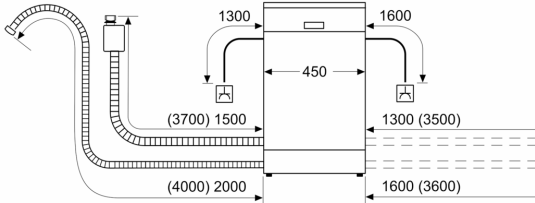

- Geräteleben lang*
- Tastensperre
- Glasschutz-Technik
- Salzeinfüllhilfe (Trichter)
- Inkl. Dampfschutz-Blech

Maße

- Gerätemaße (H x B x T): 81.5 cm x 44.8 cm x 57.3 cm

¹ auf einer Energieeffizienzklassen-Skala von A bis G

Serie 4, Teilintegrierter Geschirrspüler, 45 cm, Edelstahl SPI4HKS49E

Maße in mm

⏏ Steckdose
() Werte mit Verlängerungssatz

Maße in mm