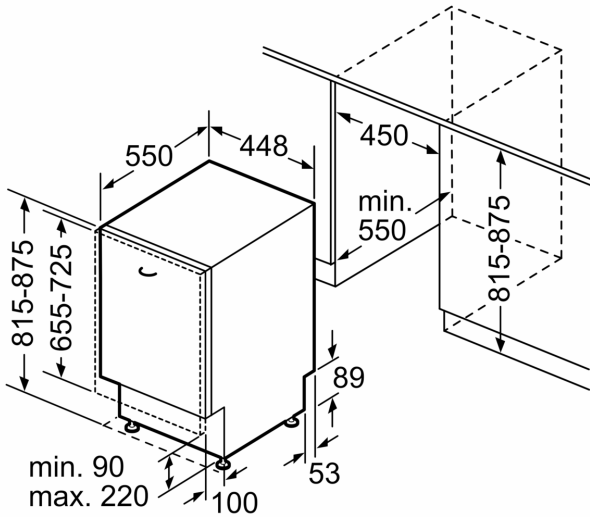

Technische Daten

Energieeffizienzklasse: E
Energieverbrauch des eco-Programms pro 100 Betriebszyklen: 76 kWh
Höchste Anzahl von Maßgedecken: 10
Wasserverbrauch in Litern im eco-Programm pro Betriebszyklus:	9.5 l
Programmdauer: 3:40 h
Luftschallemissionen: 44 dB(A) re 1 pW
Luftschallemissionsklasse: B
Bauform: Einbau
Höhe der Arbeitsplatte: 0 mm
Abmessungen des Gerätes: 815 x 448 x 550 mm
Min. Nischenmaße für Installation (H x B x T):	... 815-875 x 450 x 550 mm
Tiefe bei geöffneter Tür (90°): 1150 mm
Höhenverstellbare Füße: Ja - alle von vorne
Höhenverstellung max.: 60 mm
Verstellbarer Sockel: Horizontal und Vertikal
Nettogewicht: 30.4 kg
Bruttogewicht: 32.2 kg
Anschlusswert: 2400 W
Absicherung: 10 A
Spannung: 220-240 V
Frequenz: 50; 60 Hz
Länge Anschlusskabel: 175.0 cm
Steckerart: Schuko-/Gardy.m.Erdung
Länge Zulaufschlauch: 165 cm
Länge Ablaufschlauch: 205 cm
EAN-Nummer: 4242005421831
Gerätetyp: Einbau / Vollintegrierbar

Technische Informationen und Zubehör

- AquaStop: eine Bosch Garantie bei Wasserschäden – ein Geräteleben lang*
- Glasschutz-Technik
- Salzeinfüllhilfe (Trichter)
- Inkl. Dampfschutz-Blech

Maße

- Gerätemaße (H x B x T): 81.5 cm x 44.8 cm x 55.0 cm

* Garantiebedingungen finden Sie unter <https://www.bosch-home.com/de/>

**Serie 4, Vollintegrierter
Geschirrspüler, 45 cm
SPV4HMX49E**

Maße in mm

Maße in mm

- ⌚ Steckdose
- () Werte mit Verlängerungssatz