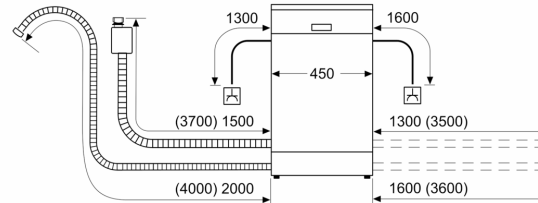

Technische Informationen und Zubehör

- AquaStop: eine Bosch Garantie bei Wasserschäden – ein Geräteleben lang*
- Glasschutz-Technik
- Salzeinfüllhilfe (Trichter)
- Inkl. Dampfschutz-Blech

Maße

- Gerätemaße (H x B x T): 81.5 cm x 44.8 cm x 55.0 cm

* Garantiebedingungen finden Sie unter <https://www.bosch-home.com/de/>

**Serie 4, Vollintegrierter
Geschirrspüler, 45 cm
SPV4HMX49E**

Maße in mm

Maße in mm

- ⌚ Steckdose
- () Werte mit Verlängerungssatz