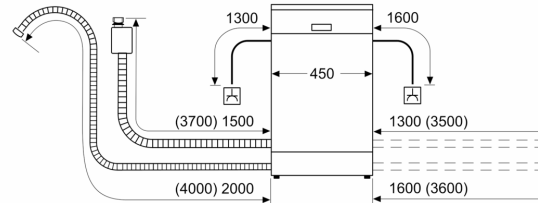

Maße

- Gerätemaße (H x B x T): 81.5 cm x 44.8 cm x 55.0 cm

¹ auf einer Energieeffizienzklassen-Skala von A bis G

²Energieverbrauch kWh/100 Betriebszyklen (im Programm Eco 50 °C)

³ Wasserverbrauch in Liter pro Betriebszyklus (im Programm Eco 50 °C)

⁴ Programmdauer im Programm Eco 50 °C

* Garantiebedingungen finden Sie unter <https://www.bosch-home.com/de/>

**Serie 6, Vollintegrierter
Geschirrspüler, 45 cm
SPV6ZMX17E**

Maße in mm

Maße in mm

- ⌚ Steckdose
- () Werte mit Verlängerungssatz