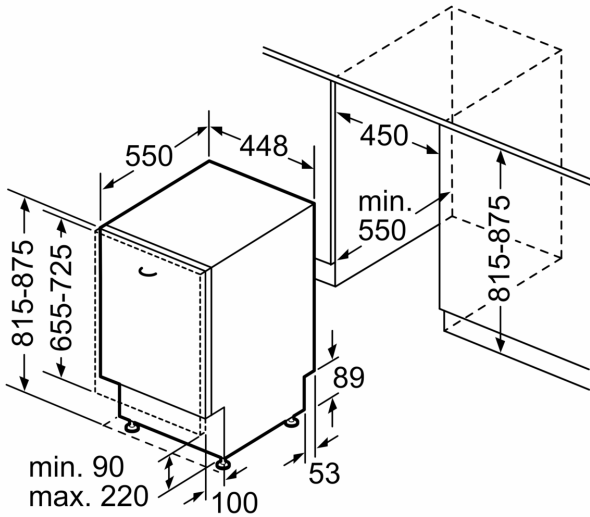

Technische Daten

Energieeffizienzklasse:C
Energieverbrauch des eco-Programms pro 100 Betriebszyklen:59 kWh
Höchste Anzahl von Maßgedecken:10
Wasserverbrauch in Litern im eco-Programm pro Betriebszyklus:	8.9 l
Programmdauer:3:15 h
Luftschallemissionen:42 dB(A) re 1 pW
Luftschallemissionsklasse:B
Bauform:Einbau
Höhe der Arbeitsplatte:0 mm
Abmessungen des Gerätes:815 x 448 x 550 mm
Min. Nischenmaße für Installation (H x B x T):	...815-875 x 450 x 550 mm
Tiefe bei geöffneter Tür (90°):1150 mm
Höhenverstellbare Füße:Ja - alle von vorne
Höhenverstellung max.:60 mm
Verstellbarer Sockel:Horizontal und Vertikal
Nettogewicht:38.5 kg
Bruttogewicht:40.2 kg
Anschlusswert:2400 W
Absicherung:10 A
Spannung:220-240 V
Frequenz:50; 60 Hz
Länge Anschlusskabel:175.0 cm
Steckerart:Schuko-/Gardy.m.Erdung
Länge Zulaufschlauch:165 cm
Länge Ablaufschlauch:205 cm
EAN-Nummer:4242005371266
Gerätetyp:Einbau / Vollintegrierbar

Maße

- Gerätemaße (H x B x T): 81.5 cm x 44.8 cm x 55.0 cm

¹ auf einer Energieeffizienzklassen-Skala von A bis G

²Energieverbrauch kWh/100 Betriebszyklen (im Programm Eco 50 °C)

³ Wasserverbrauch in Liter pro Betriebszyklus (im Programm Eco 50 °C)

⁴ Programmdauer im Programm Eco 50 °C

* Garantiebedingungen finden Sie unter <https://www.bosch-home.com/de/>

**Serie 6, Vollintegrierter
Geschirrspüler, 45 cm
SPV6ZMX17E**

Maße in mm

Maße in mm

- ⌚ Steckdose
- () Werte mit Verlängerungssatz