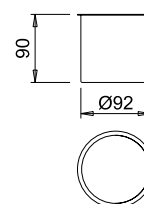

ABLAGE

mit Befestigungsprofil

Artikel-Nr.	Farben
F0006000005	Schwarz
F0006000006	Bronze

HANDTUCHHALTER

Artikel-Nr.	Farben
F0006000008	Schwarz
F0006000009	Bronze

BECHERHALTER / HAARTROCKNER

mit Befestigungsprofil

Artikel-Nr.	Farben
F0006000011	Schwarz
F0006000012	Bronze

BECHER

Artikel-Nr.	Farben
F0006000014	Schwarz
F0006000015	Bronze