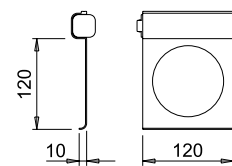

BECHER

Artikel-Nr.	Farben
F0006000014	Schwarz
F0006000015	Bronze