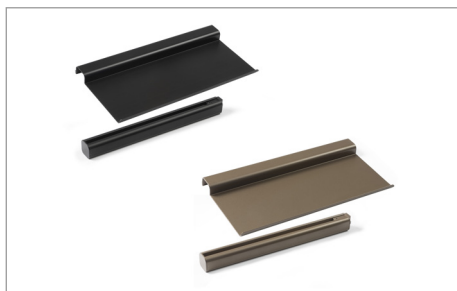

ABLAGE

mit Befestigungsprofil

Artikel-Nr.	Farben
F0006000005	Schwarz
F0006000006	Bronze