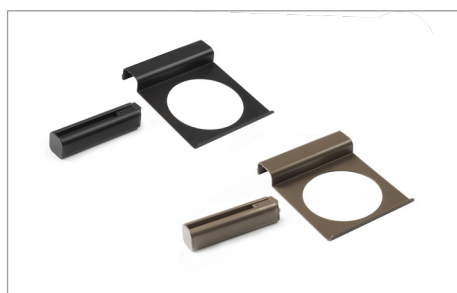

Ein **innovatives Befestigungssystem** ermöglicht es den horizontalen Profilen, entlang der vertikalen Profile zu gleiten, sie in der gewünschten Höhe zu fixieren und Zubehörteile einfach ohne die Notwendigkeit von Schrauben anzubringen.

Der Rahmen von IO-S (single) besteht aus einem vertikalen Profil mit Rosette und zwei horizontalen Profilen, die mit 550 mm langen Ablagen ausgestattet sind. **Er wird für die Wand-/Deckenmontage in Badezimmern empfohlen.**

CE UK IP44

Der strukturelle Rahmen von IO-D besteht aus zwei vertikalen Profilen mit Lichtkammern, in die zweifarbige D-Motion-Lichtquelle integriert sind, sowie aus zwei horizontalen Profilen mit zwei 300 mm langen Ablagen. Er wird für die Wand-/Deckenmontage in Badezimmern empfohlen. Der Spiegel (L. 800 mm H. 600 mm) verfügt über eine zweifarbige D-Motion-Lichtquelle und drei Dimmschalter, die das Ein- und Ausschalten, die Einstellung der Lichtintensität (10-100 %) und die Wahl der Farbtemperatur jeder der beiden Lichtquellen unabhängig voneinander ermöglichen. Die zentrale Taste aktiviert das Anti-Beschlag-System. Weiteres Zubehör ist separat erhältlich. Integriertes Netzteil.

Dieses Produkt enthält eine Lichtquelle der Energieeffizienzklasse **G**.

ABLAGE

mit Befestigungsprofil

Artikel-Nr.	Farben
F0006000005	Schwarz
F0006000006	Bronze

HANDTUCHHALTER

Artikel-Nr.	Farben
F0006000008	Schwarz
F0006000009	Bronze