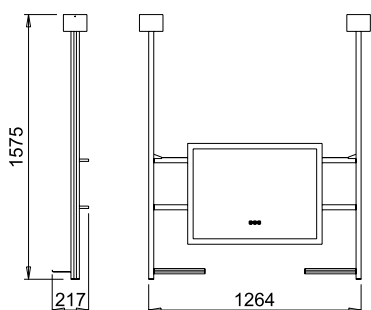

Artikel-Nr.	Watt	Volt	Farben
F0294000011	105 W	230VAC	Schwarz
F0294000012	105 W	230VAC	Bronze

IO-D
Doppelrahmen mit rechteckigem Spiegel

Artikel-Nr.	Watt	Volt	Farben
F0294000014	105 W	120VAC	Schwarz
F0294000015	105 W	120VAC	Bronze

Photometrische Daten über die im Spiegel integrierte Lichtquelle

Lichtfarbe	Weiß D-MOTION
Farbtemperatur	2700 - 4000 K
Lichtstrom	770 lm/m
Lichtausbeute	80 lm/W
CRI	Ra 90

Photometrische Daten über die in den Rahmen integrierte Lichtquelle

Lichtfarbe	Weiß D-MOTION
Farbtemperatur	2700 - 4000 K
Lichtstrom	770 lm/m
Lichtausbeute	80 lm/W
CRI	Ra 90

IO-D

Doppelrahmen mit rechteckigem Spiegel

CE UK IP44

Der strukturelle Rahmen von IO-D besteht aus zwei vertikalen Profilen mit Lichtkammern, in die zweifarbige D-Motion-Lichtquelle integriert sind, sowie aus zwei horizontalen Profilen mit zwei 300 mm langen Ablagen. Er wird für die Wand-/Deckenmontage in Badezimmern empfohlen. Der Spiegel (L. 800 mm H. 600 mm) verfügt über eine zweifarbige D-Motion-Lichtquelle und drei Dimmschalter, die das Ein- und Ausschalten, die Einstellung der Lichtintensität (10-100 %) und die Wahl der Farbtemperatur jeder der beiden Lichtquellen unabhängig voneinander ermöglichen. Die zentrale Taste aktiviert das Anti-Beschlag-System. Weiteres Zubehör ist separat erhältlich. Integriertes Netzteil.

Dieses Produkt enthält eine Lichtquelle der Energieeffizienzklasse **G**.