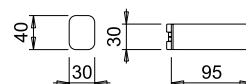

BECHERHALTER / HAARTROCKNER

mit Befestigungsprofil

Artikel-Nr.	Farben
F0006000011	Schwarz
F0006000012	Bronze