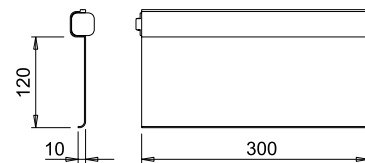

ABLAGE

mit Befestigungsprofil

Artikel-Nr.	Farben
F0006000005	Schwarz
F0006000006	Bronze

HANDTUCHHALTER

Artikel-Nr.	Farben
F0006000008	Schwarz
F0006000009	Bronze