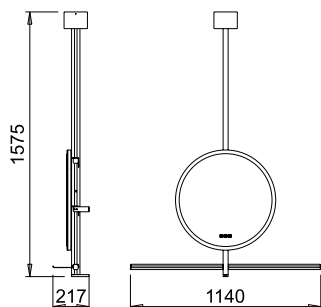

IO-S

Einzelrahmen mit rundem Spiegel

Artikel-Nr.	Watt	Volt	Farben
F0294000005	65 W	230VAC	Schwarz
F0294000006	65 W	230VAC	Bronze

IO-S

Einzelrahmen mit rundem Spiegel

Artikel-Nr.	Watt	Volt	Farben
F0294000008	65 W	120VAC	Schwarz
F0294000009	65 W	120VAC	Bronze

Photometrische Daten über die im Spiegel integrierte Lichtquelle

Lichtfarbe	Weiß D-MOTION
Farbtemperatur	2700 - 4000 K
Lichtstrom	770 lm/m
Lichtausbeute	80 lm/W
CRI	Ra 90

Photometrische Daten über die in den Rahmen integrierte Lichtquelle

Lichtfarbe	Weiß D-MOTION
Farbtemperatur	2700 - 4000 K
Lichtstrom	770 lm/m
Lichtausbeute	80 lm/W
CRI	Ra 90

IO-S

Einzelrahmen mit rundem Spiegel

CE UKA IP44

Der strukturelle Rahmen von IO-S besteht aus einem vertikalen Profil mit einer Lichtkammer, in die eine zweifarbige D-Motion-Lichtquelle integriert ist, sowie aus zwei horizontalen Profilen, die mit zwei 550 mm langen Ablagen ausgestattet sind. Er wird für die Wand-/Deckenmontage in Badezimmern empfohlen. Der Spiegel mit einem Durchmesser von 600 mm verfügt über eine zweifarbige D-Motion-Lichtquelle und drei Dimmschalter, die das unabhängig Ein- und Ausschalten, die Einstellung der Lichtintensität (10-100 %) und die Wahl der Farbtemperatur jeder der beiden Lichtquellen ermöglichen. Die zentrale Taste aktiviert das Anti-Beschlag-System. Integriertes Netzteil.

Dieses Produkt enthält eine Lichtquelle der Energieeffizienzklasse **G**.