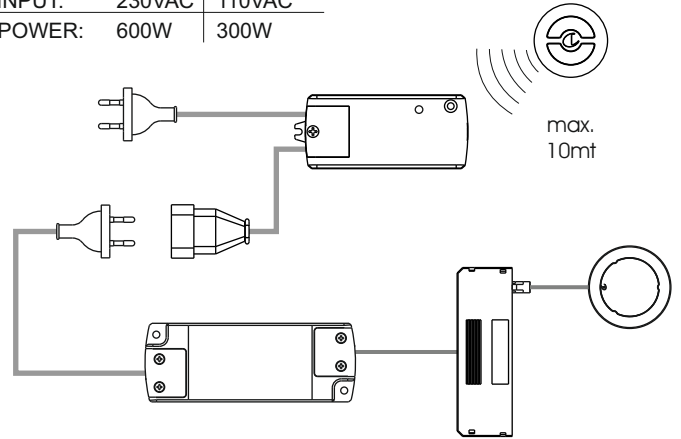

**GIRO-230 F**

**GIRO-230**

INPUT: 230VAC | 110VAC  
POWER: 600W | 300W

**GIRO-230**

Pairing mode

**GIRO-230 F**

**GIRO-230**