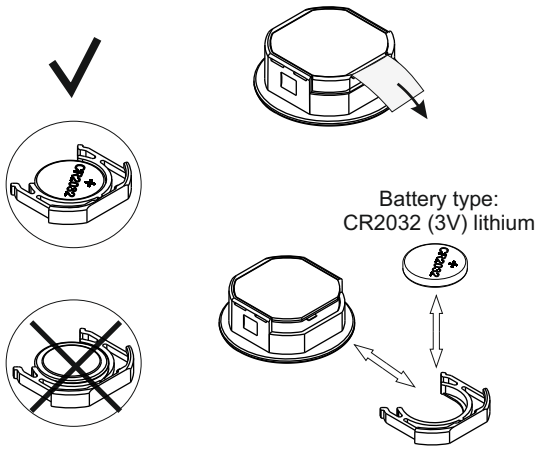

**GIRO-230 F**

**GIRO-230**

INPUT: 230VAC | 110VAC  
POWER: 600W | 300W

**GIRO-230**

Pairing mode

**GIRO-230 F**

**GIRO-230**