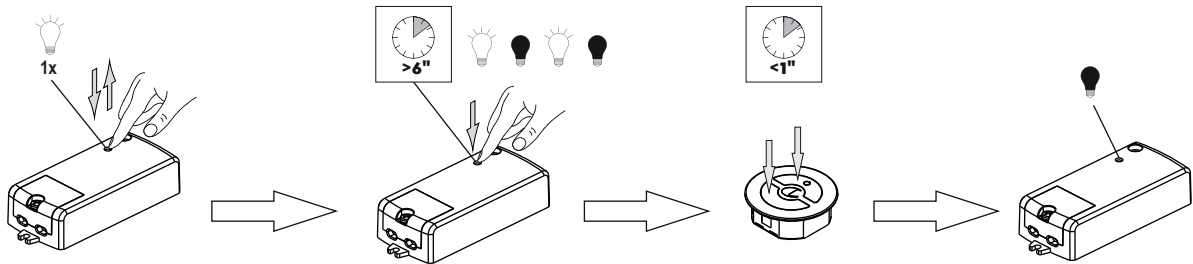

**GIRO-230 F**

**GIRO-230**

INPUT: 230VAC | 110VAC  
POWER: 600W | 300W

**GIRO-230**

Pairing mode

**GIRO-230 F**

**GIRO-230**