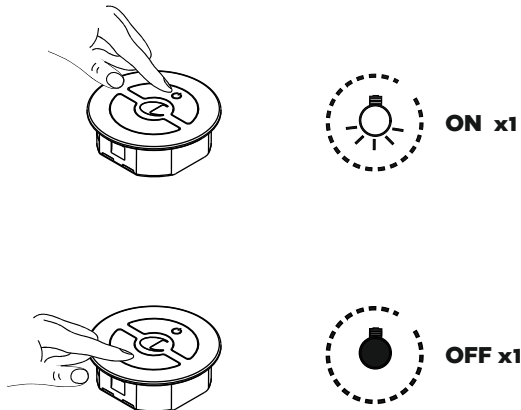

**GIRO-230 F**

**GIRO-230**

INPUT: 230VAC | 110VAC  
POWER: 600W | 300W

**GIRO-230**

Pairing mode

**GIRO-230 F**

**GIRO-230**