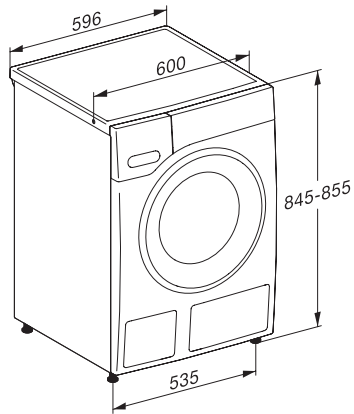

WWB680 WPS 125 Edition

W1 Waschmaschine:

A-10%* | 8 kg | 1400 U/min | SteamCare | Auto Dosing | Miele@home

EAN-Nr.: 4002516788652 / Materialnummer: 12540810 /

Alte Materialnummer: 11WB6803A

Wassermengenzähler	•
Schaumregulierung	•
ProfiEco Motor	•
Waschprogramme	
Baumwolle	•
Baumwolle mit Vorwäsche	•
Pflegeleicht	•
Feinwäsche	•
Oberhemden	•
Wolle (Handwäsche)	•
Express 20	•
Dunkles/Jeans	•
Auffrischen (Dampf)	•
Pumpen/Schleudern	•
ECO 40-60	•
Extras Waschen	
Kurz	•
Dampfglätten	•
Vorbügeln mit Dampf	•
Summer	•
Sicherheit	
Wasserschutzsystem	Waterproof-System
Kindersicherung	•
PIN-Code	•
Optische Schnittstelle	•
Technische Daten	
Abmessungen in mm (Breite)	596
Abmessungen in mm (Höhe)	850
Abmessungen in mm (Tiefe)	636
Gerätetiefe bei geöffneter Tür in mm	1054
Gerätetiefe ohne Tür (für Unterbau) in mm	600
Gewicht in kg	80
Gesamtanschlusswert in kW	2,10-2,40
Spannung in V	220-240
Absicherung in A	10
Frequenz in HZ	50
Länge der elektrischen Zuleitung in m	2
Mitgeliefertes Zubehör	
UltraPhase 1 + 2	•
Gutschein für 5 Kartuschen Miele UltraPhase	•

WWB680 WPS 125 Edition

W1 Waschmaschine:

A-10%* | 8 kg | 1400 U/min | SteamCare | Auto Dosing | Miele@home

W1 Skizze, 5 Grad Blende, Maße in mm

W1 Skizze, 5 Grad Blende, Maße in mm

W1 Skizze, 5 Grad Blende, Maße in mm