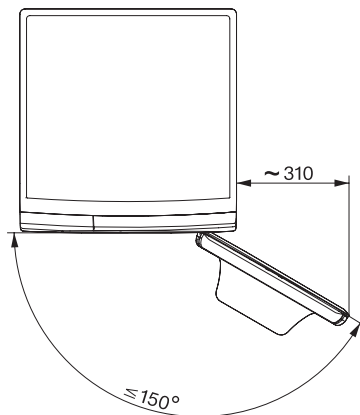

WWB680 WPS 125 Edition

W1 Waschmaschine:

A-10%* | 8 kg | 1400 U/min | SteamCare | Auto Dosing | Miele@home

W1 Skizze, 5 Grad Blende, Maße in mm

W1 Skizze, 5 Grad Blende, Maße in mm

W1 Skizze, 5 Grad Blende, Maße in mm

W1 Skizze, 5 Grad Blende, Maße in mm