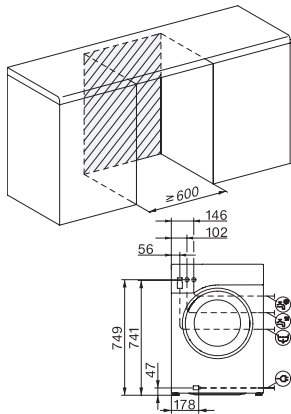

WWB680 WPS 125 Edition

W1 Waschmaschine:

A-10%* | 8 kg | 1400 U/min | SteamCare | Auto Dosing | Miele@home

EAN-Nr.: 4002516788652 / Materialnummer: 12540810 /

Alte Materialnummer: 11WB6803A

Wassermengenzähler	•
Schaumregulierung	•
ProfiEco Motor	•
Waschprogramme	
Baumwolle	•
Baumwolle mit Vorwäsche	•
Pflegeleicht	•
Feinwäsche	•
Oberhemden	•
Wolle (Handwäsche)	•
Express 20	•
Dunkles/Jeans	•
Auffrischen (Dampf)	•
Pumpen/Schleudern	•
ECO 40-60	•
Extras Waschen	
Kurz	•
Dampfglätten	•
Vorbügeln mit Dampf	•
Summer	•
Sicherheit	
Wasserschutzsystem	Waterproof-System
Kindersicherung	•
PIN-Code	•
Optische Schnittstelle	•
Technische Daten	
Abmessungen in mm (Breite)	596
Abmessungen in mm (Höhe)	850
Abmessungen in mm (Tiefe)	636
Gerätetiefe bei geöffneter Tür in mm	1054
Gerätetiefe ohne Tür (für Unterbau) in mm	600
Gewicht in kg	80
Gesamtanschlusswert in kW	2,10-2,40
Spannung in V	220-240
Absicherung in A	10
Frequenz in HZ	50
Länge der elektrischen Zuleitung in m	2
Mitgeliefertes Zubehör	
UltraPhase 1 + 2	•
Gutschein für 5 Kartuschen Miele UltraPhase	•

WWB680 WPS 125 Edition

W1 Waschmaschine:

A-10%* | 8 kg | 1400 U/min | SteamCare | Auto Dosing | Miele@home

W1 Skizze, 5 Grad Blende, Maße in mm

W1 Skizze, 5 Grad Blende, Maße in mm

W1 Skizze, 5 Grad Blende, Maße in mm

W1 Skizze, 5 Grad Blende, Maße in mm