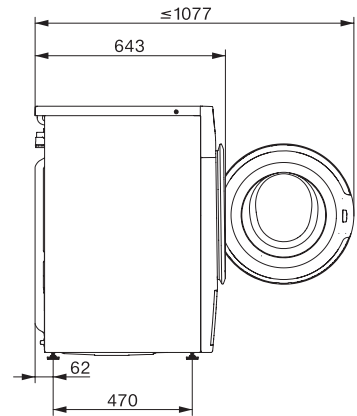

WWB680 WPS 125 Edition

W1 Waschmaschine:

A-10%* | 8 kg | 1400 U/min | SteamCare | Auto Dosing | Miele@home

EAN-Nr.: 4002516788652 / Materialnummer: 12540810 /

Alte Materialnummer: 11WB6803A

Wassermengenzähler	•
Schaumregulierung	•
ProfiEco Motor	•
Waschprogramme	
Baumwolle	•
Baumwolle mit Vorwäsche	•
Pflegeleicht	•
Feinwäsche	•
Oberhemden	•
Wolle (Handwäsche)	•
Express 20	•
Dunkles/Jeans	•
Auffrischen (Dampf)	•
Pumpen/Schleudern	•
ECO 40-60	•
Extras Waschen	
Kurz	•
Dampfglätten	•
Vorbügeln mit Dampf	•
Summer	•
Sicherheit	
Wasserschutzsystem	Waterproof-System
Kindersicherung	•
PIN-Code	•
Optische Schnittstelle	•
Technische Daten	
Abmessungen in mm (Breite)	596
Abmessungen in mm (Höhe)	850
Abmessungen in mm (Tiefe)	636
Gerätetiefe bei geöffneter Tür in mm	1054
Gerätetiefe ohne Tür (für Unterbau) in mm	600
Gewicht in kg	80
Gesamtanschlusswert in kW	2,10-2,40
Spannung in V	220-240
Absicherung in A	10
Frequenz in HZ	50
Länge der elektrischen Zuleitung in m	2
Mitgeliefertes Zubehör	
UltraPhase 1 + 2	•
Gutschein für 5 Kartuschen Miele UltraPhase	•

WWB680 WPS 125 Edition

W1 Waschmaschine:

A-10%* | 8 kg | 1400 U/min | SteamCare | Auto Dosing | Miele@home

W1 Skizze, 5 Grad Blende, Maße in mm

W1 Skizze, 5 Grad Blende, Maße in mm

W1 Skizze, 5 Grad Blende, Maße in mm

W1 Skizze, 5 Grad Blende, Maße in mm