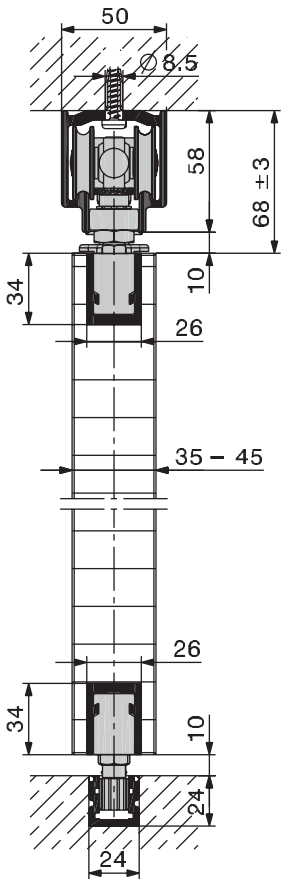

S površino poravnana ločevalna stena, prilagodljivo zložljiva.

Okovje za velike lesene zgibne stene do teže vrat 80 kg.

O izdelku:

HAWA-Variofold 80/H, okovje za lesene zgibne stene, za težka vrata do 80 kg. Postavitev se lahko preprosto načrtuje in v trenutku je montirana. Prvi vratni element je pritrjen z vrtljivim ležajem. Vsi nadaljnji, so en za drugim razporejeni z elegantnim inox tečajem. Tako so vrata bližje ena drugi in na razpolago je še več prostora. Zgibni paket in nasproti ležeča stran se lahko dopolnijo z dodatnimi vrtljivimi vrati. Za površinsko poravnano zaskočitev zložljive stene poskrbi zaskočnik zložljivih in vrtljivih vrat na vsakih drugih vratih, z vgrajeno in individualno nastavljivim pridrženjem.

Pri HAWA-Variofold 80/H se vrata nahajajo v vodilni tirnici v tleh. Z vratmi na obeh straneh, lahko postavite tudi namestitev do 3,6 m povsem brez vodilne tirnice. Vstop nezaželenih obiskovalcev prepreči palična ključavnica z zaklepanjem na višini ročaja, ali skrita ključavnica z zaklepnim zatičem s komaj vidnim zaklepanjem na spodnjem robu vrat.

- Najmanjša širina vrat je 500 mm.
- Največja širina vrat je 900 mm.
- Debelina vrat 35–45 mm (debelina vrat 46–57 mm na povpraševanje).
- Največja teža vrat je 80 kg.
- Z enakimi komponentami lahko izdelate leve in desne postavitve, kot tudi z odpiranjem navznoter in navzven.
- Zgibnemu paketu, kot tudi nasprotni strani se lahko dodajo vrtljiva vrata.
- Enako široki vratni elementi omogočajo preprosto načrtovanje.
- Nastavljivo po višini ± 3 mm.
- Lahek in miren tek.
- Zgibni paket ne potrebuje veliko prostora.