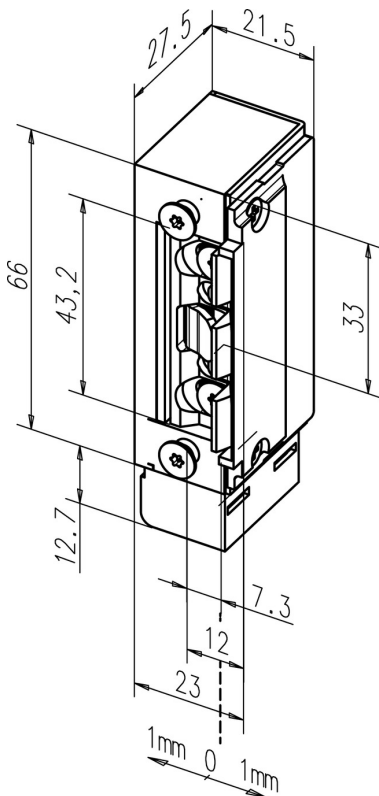

Passendes Zubehör

Bestellnummer	Produkt
807-10-----00	Modell 807-10 Einstellbar; 110 x 24 mm
807-11-----00	Modell 807-11 Einstellbar; 135 x 20 mm
807-12-----00	Modell 807-12 Einstellbar; 110 x 24 mm; Stulp Radius
807-13-----00	Einsteck-Fallenschloss Modell 807 mit abgerundetem Stulp Einstellbar; 110 x 20 mm; Stulp Radius
7480-----F00	Koppelrelais Modell 7480 24 V für Fluchttüröffner 332®