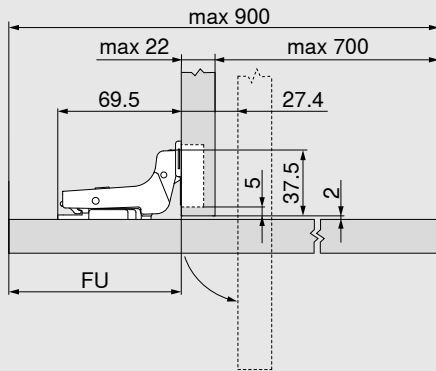

Potisk / ražení	Logo	Barva	
Bez potisku	–	NI ONS	70.1663
Ražená	Blum	NI	70.1663.BP

Plánování

Nábytková dvířka otevíraná dovnitř

Rozměry závěsů při nastavení z výroby
(zvýšení montážních podložek = 0 mm)

Montážní pozice přímé montážní podložky o rozměru 20/32

$$X = FU - 53.5$$

FU Přesah čela

Montážní pozice křížové montážní podložky o rozměru 37/32

$$X = FU - 38.5$$

Počet závěsů

- Hmotnost dveří až 22 kg: 5 závěsů
- Hmotnost dveří až 27 kg: 6 závěsů
- Hmotnost dveří až 32 kg: 7 závěsů

Použití testováno na 80 000 cyklů pohybu

Seřízení

max. ± 3.0 mm
Viz. montážní podložky

+ 3.0 mm
- 2.0 mm

± 2.0 mm

Montáž našroubováním

INSERTA I montáž nalisováním

Rozměry misky