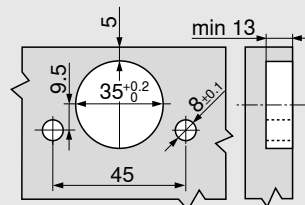

$$X = FU - 53.5$$

FU Přesah čela

Montážní pozice křížové montážní podložky o rozměru 37/32

$$X = FU - 38.5$$

Počet závěsů

- Hmotnost dveří až 22 kg: 5 závěsů
- Hmotnost dveří až 27 kg: 6 závěsů
- Hmotnost dveří až 32 kg: 7 závěsů

Použití testováno na 80 000 cyklů pohybu

Seřízení

max. ± 3.0 mm
Viz. montážní podložky

+ 3.0 mm
- 2.0 mm

± 2.0 mm

Montáž našroubováním

INSERTA I montáž nalisováním

Rozměry misky