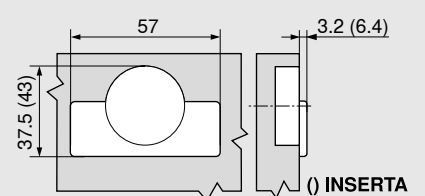

$$X = FU - 53.5$$

FU Přesah čela

Montážní pozice křížové montážní podložky o rozměru 37/32

$$X = FU - 38.5$$

Počet závěsů

- Hmotnost dveří až 22 kg: 5 závěsů
- Hmotnost dveří až 27 kg: 6 závěsů
- Hmotnost dveří až 32 kg: 7 závěsů

Použití testováno na 80 000 cyklů pohybu

Seřízení

max. ± 3.0 mm
Viz. montážní podložky

+ 3.0 mm
- 2.0 mm

± 2.0 mm

Montáž našroubováním

INSERTA I montáž nalisováním

Rozměry misky