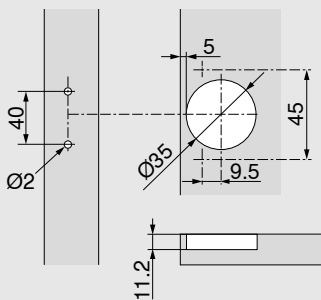

Počet závěsů

- Hmotnost dveří až 22 kg: 5 závěsů
- Hmotnost dveří až 27 kg: 6 závěsů
- Hmotnost dveří až 32 kg: 7 závěsů

Použití testováno na 80 000 cyklů pohybu

Upozornění

Při použití COMPACT 38B v nábytku, který je v dosahu malých dětí, doporučujeme využít „dvířka otevíraná dovnitř s CLIP top BLUMOTION I CLIP top 110°“.

Montáž našroubováním

Rozměry misky

Seřízení

max. ± 2.0 mm

± 1.6 mm

Julius Blum GmbH
Výrobce kování
6973 Höchst, Rakousko
tel.: +43 5578 705-0
fax: +43 5578 705-44
e-mail: info@blum.com
www.blum.com

Naše střediska a výrobní závody v Rakousku, Polsku a v Číně mají níže uvedené certifikáty.
Náš výrobní závod v USA má certifikát ISO 9001.
Náš výrobní závod v Brazílii má certifikáty ISO 9001, ISO 14001 a ISO 45001.