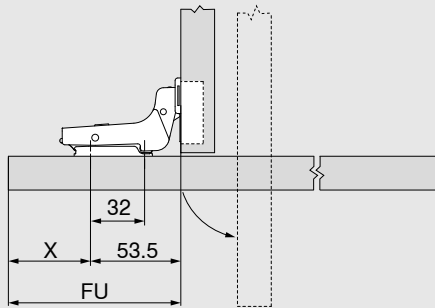

Potisk / ražení	Logo	Barva	
Bez potisku	–	NI ONS	70.1663
Ražená	Blum	NI	70.1663.BP

Plánování

Nábytková dvířka otevíraná dovnitř

Rozměry závěsů při nastavení z výroby
(zvýšení montážních podložek = 0 mm)

Montážní pozice přímé montážní podložky o rozměru 20/32

$$X = FU - 53.5$$

FU Přesah čela

Montážní pozice křížové montážní podložky o rozměru 37/32

$$X = FU - 38.5$$

Počet závěsů

- Hmotnost dveří až 22 kg: 5 závěsů
- Hmotnost dveří až 27 kg: 6 závěsů
- Hmotnost dveří až 32 kg: 7 závěsů

Použití testováno na 80 000 cyklů pohybu

Seřízení

max. ± 3.0 mm
Viz. montážní podložky

+ 3.0 mm
- 2.0 mm

± 2.0 mm

Montáž našroubováním

INSERTA I montáž nalisováním

Rozměry misky