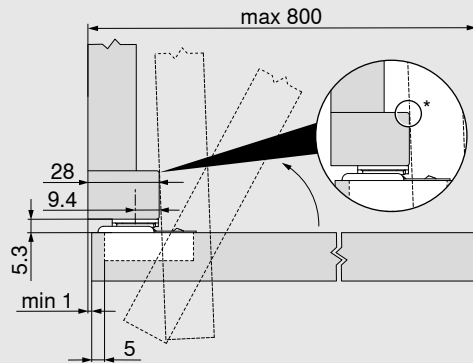

Využití

Informace k objednávce

Závěs k našroubování			
	<input type="checkbox"/>	Vrutý	
Závěs	Pružina	Barva	
COMPACT	●	NI	38B355AF22

- S pružinou

NI Poniklovaná

Plánování

Nábytková dvířka otevíraná dovnitř

Rozměry závěsu a výpočet mezery při nastavení z výroby
* Prevence kolize

Počet závěsů

- Hmotnost dveří až 22 kg: 5 závěsů
- Hmotnost dveří až 27 kg: 6 závěsů
- Hmotnost dveří až 32 kg: 7 závěsů

Použití testováno na 80 000 cyklů pohybu

Upozornění

Při použití COMPACT 38B v nábytku, který je v dosahu malých dětí, doporučujeme využít „dvířka otevíraná dovnitř s CLIP top BLUMOTION I CLIP top 110°“.