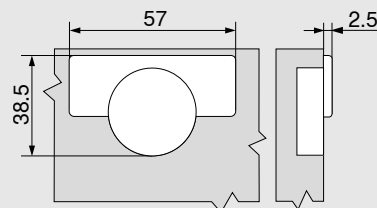

Počet závěsů

- Hmotnost dveří až 22 kg: 5 závěsů
- Hmotnost dveří až 27 kg: 6 závěsů
- Hmotnost dveří až 32 kg: 7 závěsů

Použití testováno na 80 000 cyklů pohybu

Upozornění

Při použití COMPACT 38B v nábytku, který je v dosahu malých dětí, doporučujeme využít „dvířka otevíraná dovnitř s CLIP top BLUMOTION I CLIP top 110°“.

Montáž našroubováním

Rozměry misky

Seřízení

max. ± 2.0 mm

± 1.6 mm

Julius Blum GmbH
Výrobce kování
6973 Höchst, Rakousko
tel.: +43 5578 705-0
fax: +43 5578 705-44
e-mail: info@blum.com
www.blum.com

Naše střediska a výrobní závody v Rakousku, Polsku a v Číně mají níže uvedené certifikáty.
Náš výrobní závod v USA má certifikát ISO 9001.
Náš výrobní závod v Brazílii má certifikáty ISO 9001, ISO 14001 a ISO 45001.