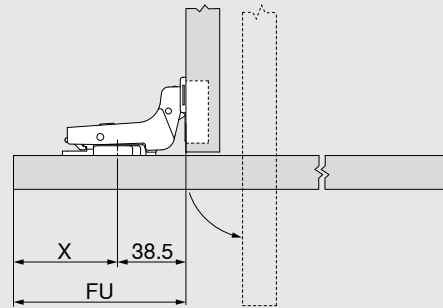

Potisk / ražení	Logo	Barva	
Bez potisku	–	NI ONS	70.1663
Ražená	Blum	NI	70.1663.BP

Plánování

Nábytková dvířka otevíraná dovnitř

Rozměry závěsů při nastavení z výroby
(zvýšení montážních podložek = 0 mm)

Montážní pozice přímé montážní podložky o rozměru 20/32

$$X = FU - 53.5$$

FU Přesah čela

Montážní pozice křížové montážní podložky o rozměru 37/32

$$X = FU - 38.5$$

Počet závěsů

- Hmotnost dveří až 22 kg: 5 závěsů
- Hmotnost dveří až 27 kg: 6 závěsů
- Hmotnost dveří až 32 kg: 7 závěsů

Použití testováno na 80 000 cyklů pohybu

Seřízení

max. ± 3.0 mm
Viz. montážní podložky

+ 3.0 mm
- 2.0 mm

± 2.0 mm

Montáž našroubováním

INSERTA I montáž nalisováním

Rozměry misky