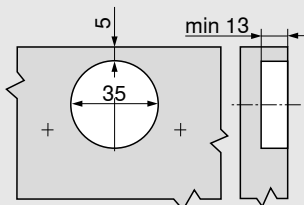

$$X = FU - 53.5$$

FU Přesah čela

Montážní pozice křížové montážní podložky o rozměru 37/32

$$X = FU - 38.5$$

Počet závěsů

- Hmotnost dveří až 22 kg: 5 závěsů
- Hmotnost dveří až 27 kg: 6 závěsů
- Hmotnost dveří až 32 kg: 7 závěsů

Použití testováno na 80 000 cyklů pohybu

Seřízení

max. ± 3.0 mm
Viz. montážní podložky

+ 3.0 mm
- 2.0 mm

± 2.0 mm

Montáž našroubováním

INSERTA I montáž nalisováním

Rozměry misky