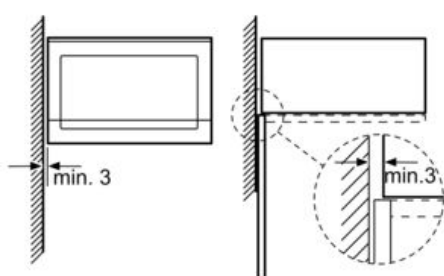

- nerezový vnitřní prostor

Čištění

- humidClean - hydrolytické čištění
-

Komfort

- otočné voliče
- koncept snadné obsluhy - obzvláště snadné nastavování
- osvětlení vnitřního prostoru
- skleněný otočný talíř: 25.5 cm
- pečicí trouba s bočním otevíráním - závěs dveří vlevo
- tlačítko otevírání

Příslušenství

- 1 x otočný talíř

Bezpečnost a energetická náročnost

- bezpečnostní vypínání trouby
- spínač kontaktu dveří
-
- chladicí ventilátor

Technické informace

- délka přívodního kabelu: 130 cm
- celkový příkon elektro: 1.27 kW
- napětí: 220 - 230 V
- vestavný spotřebič do horní skříňky o šířce 60 cm s hloubkou min. 30 cm, pro vestavbu do vysoké skříňky o šířce 60 cm

Rozměry

- rozměry spotřebiče (V x Š x H): 382 mm x 594 mm x 317 mm
-
- rozměry niky (V x Š x H): 362 mm - 365 mm x 560 mm - 568 mm x 300 mm
- „potřebné rozměry naleznete v instalačních materiálech“

iQ300, Vestavná mikrovlnná trouba, Nerez BF520LMR0

Rozměrové výkresy

Mikrovlnná trouba
Vestavba do rohu

Rozměry v mm

rozměry v mm

rozměry v mm

* 20 mm pro kovovou
čelní stranu

rozměry v mm

rozměry v mm