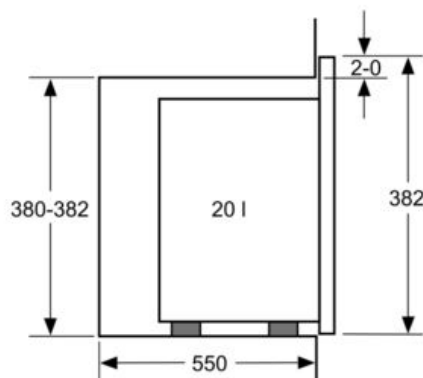

Příslušenství

- 1 x otočný talíř

Bezpečnost a energetická náročnost

- bezpečnostní vypínání trouby
- spínač kontaktu dveří
-
- chladicí ventilátor

Technické informace

- délka přívodního kabelu: 130 cm
- celkový příkon elektro: 1.27 kW
- napětí: 220 - 230 V
- vestavný spotřebič do horní skříňky o šířce 60 cm s hloubkou min. 30 cm, pro vestavbu do vysoké skříňky o šířce 60 cm

Rozměry

- rozměry spotřebiče (V x Š x H): 382 mm x 594 mm x 317 mm
-
- rozměry niky (V x Š x H): 362 mm - 365 mm x 560 mm - 568 mm x 300 mm
- „potřebné rozměry naleznete v instalačních materiálech“

iQ300, Vestavná mikrovlnná trouba, Nerez BF520LMR0

Rozměrové výkresy

Mikrovlnná trouba
Vestavba do rohu

Rozměry v mm

rozměry v mm

rozměry v mm

* 20 mm pro kovovou
čelní stranu

rozměry v mm

rozměry v mm

A: 20 mm pro kovovou čelní stranu
B: zadní stěna volná