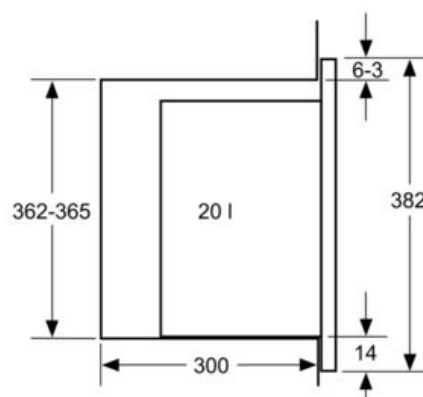

Příslušenství

- 1 x otočný talíř

Bezpečnost a energetická náročnost

- bezpečnostní vypínání trouby
- spínač kontaktu dveří
-
- chladicí ventilátor

Technické informace

- délka přívodního kabelu: 130 cm
- celkový příkon elektro: 1.27 kW
- napětí: 220 - 230 V
- vestavný spotřebič do horní skříňky o šířce 60 cm s hloubkou min. 30 cm, pro vestavbu do vysoké skříňky o šířce 60 cm

Rozměry

- rozměry spotřebiče (V x Š x H): 382 mm x 594 mm x 317 mm
-
- rozměry niky (V x Š x H): 362 mm - 365 mm x 560 mm - 568 mm x 300 mm
- „potřebné rozměry naleznete v instalačních materiálech“

iQ300, Vestavná mikrovlnná trouba, Nerez BF520LMR0

Rozměrové výkresy

Mikrovlnná trouba
Vestavba do rohu

Rozměry v mm

rozměry v mm

rozměry v mm

* 20 mm pro kovovou
čelní stranu

rozměry v mm

rozměry v mm

A: 20 mm pro kovovou čelní stranu
B: zadní stěna volná