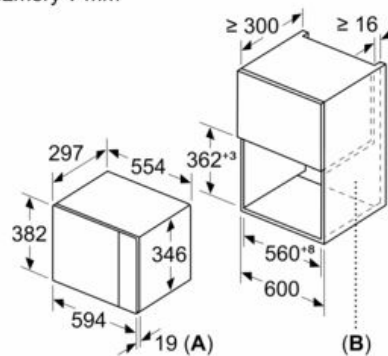

Rozměry

- rozměry spotřebiče (V x Š x H): 382 mm x 594 mm x 317 mm
-
- rozměry niky (V x Š x H): 362 mm - 365 mm x 560 mm - 568 mm x 300 mm
- „potřebné rozměry naleznete v instalačních materiálech“

iQ300, Vestavná mikrovlnná trouba, Nerez BF520LMR0

Rozměrové výkresy

Mikrovlnná trouba
Vestavba do rohu

Rozměry v mm

rozměry v mm

rozměry v mm

* 20 mm pro kovovou
čelní stranu

rozměry v mm

rozměry v mm

A: 20 mm pro kovovou čelní stranu
B: zadní stěna volná