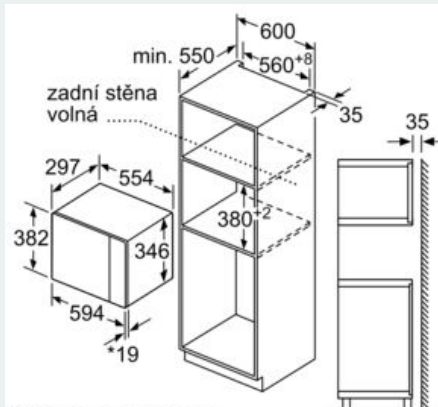

Příslušenství

- 1 x otočný talíř

Bezpečnost a energetická náročnost

- bezpečnostní vypínání trouby
- spínač kontaktu dveří
-
- chladicí ventilátor

Technické informace

- délka přívodního kabelu: 130 cm
- celkový příkon elektro: 1.27 kW
- napětí: 220 - 230 V
- vestavný spotřebič do horní skříňky o šířce 60 cm s hloubkou min. 30 cm, pro vestavbu do vysoké skříňky o šířce 60 cm

Rozměry

- rozměry spotřebiče (V x Š x H): 382 mm x 594 mm x 317 mm
-
- rozměry niky (V x Š x H): 362 mm - 365 mm x 560 mm - 568 mm x 300 mm
- „potřebné rozměry naleznete v instalačních materiálech“

iQ300, Vestavná mikrovlnná trouba, Nerez BF520LMR0

Rozměrové výkresy

Mikrovlnná trouba
Vestavba do rohu

Rozměry v mm

rozměry v mm

rozměry v mm

* 20 mm pro kovovou
čelní stranu

rozměry v mm

rozměry v mm

A: 20 mm pro kovovou čelní stranu
B: zadní stěna volná