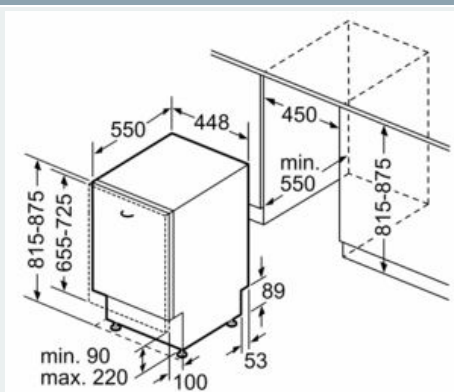

#### Rozměry

- rozměry spotřebiče (V x Š x H): 81.5 x 44.8 x 55 cm

<sup>1</sup> stupnice tříd energetické účinnosti od A do G

<sup>2</sup> spotřeba energie v kWh na 100 cyklů (v programu Eco 50 °C)

<sup>3</sup> spotřeba vody v litrech na cyklus (v programu Eco 50 °C)

### Rozměrové výkresy

rozměry v mm

Å záručka  
 ( ) hodnoty s prodlužovací sadou