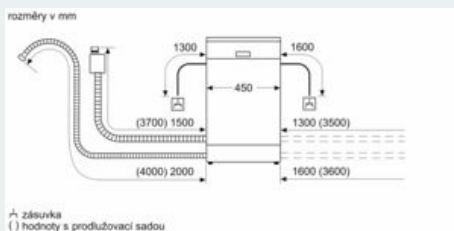

rozměry v mm

Å záručka
( ) hodnoty s prodlužovací sadou