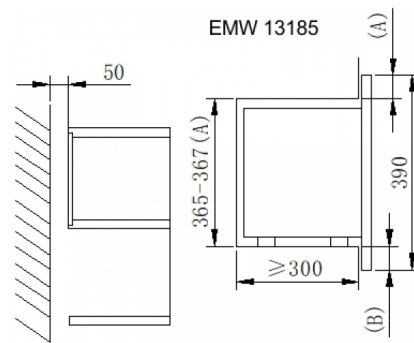

Technische Daten*

- Nischenmaß (HxBxT): 365,0 x 560 x 320 mm
- Gerätemaß (HxBxT): 390 x 595 x 320 mm
- Anschlusswert: 1,20 kW
- Spannung/Frequenz: 220-240 V / 50 Hz
- Kabellänge mit Schukostecker: 100 cm
- Gewicht netto/brutto: 12,7 kg / 16,2 kg
- Transportmaße (HxBxT): 404 x 650 x 445 mm

EAN 5906006031473

Technische Daten

Modell / Art.-Nr.	EMW 13185 E
Stand-/Einbaugerät	Einbaumikrowelle
Einbaurahmen / Montageset für den Unterbau	• / -
Frontpaneel	Edelstahl
Garraum (l)	20
Leistung Mikrowelle (W) / Leistungsstufen	700 / 6
LED Display / Farbe	LED / rot

Programme und Funktionen

Timer max. (Min)	digital / 95
Grill (W)	900
Kombination MW/Grill	•
Heißluft (W)	-
Garraum Material	Edelstahl
Zubehör: Grillrost	1

Technische Daten

Glasplatte Ø (mm)	245
Spannung (V) / Frequenz (Hz)	220-240 / 50
Anschlusswert (kW)	1,20
Länge Anschlusskabel mit Schukostecker (cm)	100
Anzahl Automatikprogramme	9
Automatikprogramme	Milch/Kaffee, Reis, Pasta, Kartoffeln, Automatisches Aufwärmen, Fisch, Hähnchen, Rind-/Lamm Fleisch, Schaschlik
Funktionen Buttons	Leistungsstufen, Uhrzeit, Gewicht, Grill, Kombi., Auftauen, Preset, Pause/Abbrechen,- Menü/Zeit(Drehregler),- Start/Schnellstart(Menü/Zeit)
Quick Start	•
Auftauen Zeit / Gewicht	• / •
Kindersicherung	•
Türanschlag links, nicht wechselbar	links
Gerätemaße HxBxT (mm)	390 x 595 x 320
Einbaumaße HxBxT (mm)	365,0 x 560 x 320
Verpackungsmaße HxBxT (mm)	404 x 650 x 445
Gewicht netto / brutto (kg)	12,7 / 16,2
EAN	5906006031473

EMW 13185
 B: 15 mm
 A: 365 mm A:10 mm
 A: 367 mm A:8 mm