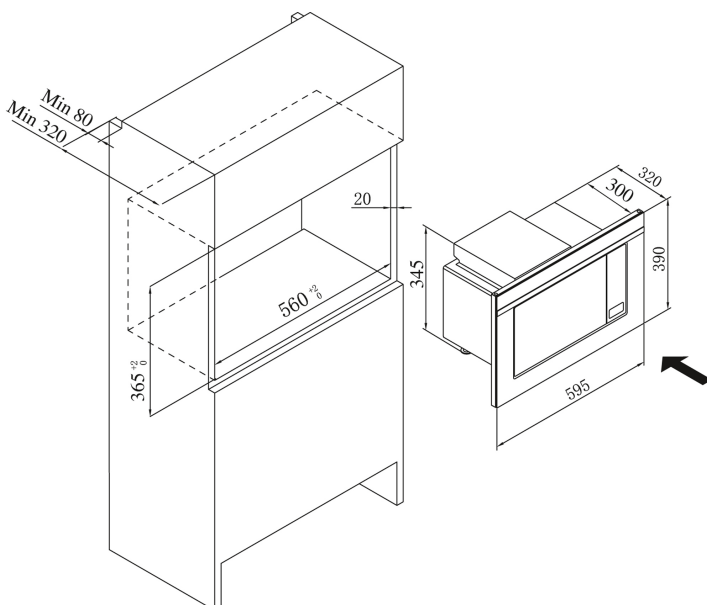

- Edelstahl
- digitaler Timer, LED Display
- Knebelsteuerung, Drucktasten
- für 60 cm Hängeschränke, Korpus-tiefe 320 mm
- frontseitige Be- und Entlüftung
- 20 Liter Garraum
- 700 Watt Mikrowelle, 6 Leistungsstufen
- Grill 900 W
- 9 Automatikprogramme
- Auftauautomatik Zeit und Gewicht
- Zeitschaltung bis 95 Min.
- akustisches Endsignal
- Kindersicherung
- Garraum Edelstahl
- Drehtür, Türanschlag links
- Türöffnung: Push button
- inkl. Einbaurahmen
- Glasplatte Ø 245 mm
- Grillrost

Technische Daten*

- Nischenmaß (HxBxT): 365,0 x 560 x 320 mm
- Gerätemaß (HxBxT): 390 x 595 x 320 mm
- Anschlusswert: 1,20 kW
- Spannung/Frequenz: 220-240 V / 50 Hz
- Kabellänge mit Schukostecker: 100 cm
- Gewicht netto/brutto: 12,7 kg / 16,2 kg
- Transportmaße (HxBxT): 404 x 650 x 445 mm

EAN 5906006031473

Technische Daten

Modell / Art.-Nr.	EMW 13185 E
Stand-/Einbaugerät	Einbaumikrowelle
Einbaurahmen / Montageset für den Unterbau	• / -
Frontpaneel	Edelstahl
Garraum (l)	20
Leistung Mikrowelle (W) / Leistungsstufen	700 / 6
LED Display / Farbe	LED / rot

Programme und Funktionen

Timer max. (Min)	digital / 95
Grill (W)	900
Kombination MW/Grill	•
Heißluft (W)	-
Garraum Material	Edelstahl
Zubehör: Grillrost	1

Technische Daten

Glasplatte Ø (mm)	245
Spannung (V) / Frequenz (Hz)	220-240 / 50
Anschlusswert (kW)	1,20
Länge Anschlusskabel mit Schukostecker (cm)	100
Anzahl Automatikprogramme	9
Automatikprogramme	Milch/Kaffee, Reis, Pasta, Kartoffeln, Automatisches Aufwärmen, Fisch, Hähnchen, Rind-/Lamm Fleisch, Schaschlik
Funktionen Buttons	Leistungsstufen, Uhrzeit, Gewicht, Grill, Kombi., Auftauen, Preset, Pause/Abbrechen,- Menü/Zeit(Drehregler),- Start/Schnellstart(Menü/Zeit)
Quick Start	•
Auftauen Zeit / Gewicht	• / •
Kindersicherung	•
Türanschlag links, nicht wechselbar	links
Gerätemaße HxBxT (mm)	390 x 595 x 320
Einbaumaße HxBxT (mm)	365,0 x 560 x 320
Verpackungsmaße HxBxT (mm)	404 x 650 x 445
Gewicht netto / brutto (kg)	12,7 / 16,2
EAN	5906006031473