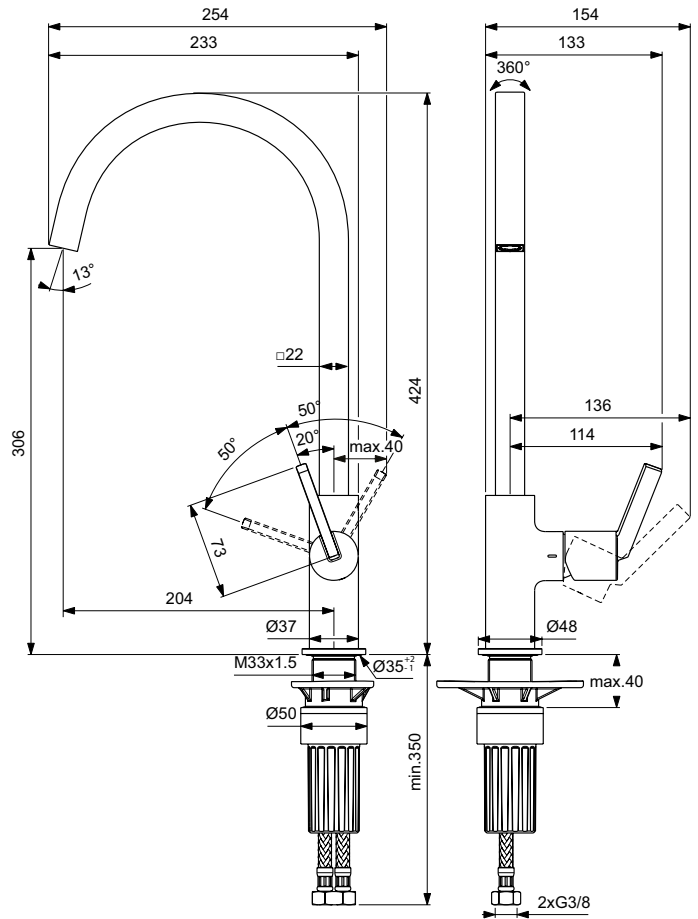

Mehr Produktdetails:

Montage:	Standmontage
Funktionsweise:	Einhebel
Zulassungen:	DIN EN 817, DIN 4109 Gruppe 1
Betriebsdruck (bar):	3
Hahnlöcher:	1
Gewicht (kg):	1,71
Material:	Messing
Designer:	Palomba Serafini Associati
Höhe (mm):	424
Breite (mm):	160
Tiefe/Ausladung (mm):	254
Form:	Rund