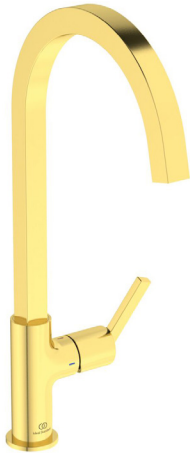

Ideal Standard

Gusto

Artikel-Nr.: BD411A2

Küchenarmatur

Gusto Küchenarmatur

Farbe: A2 - Brushed Gold

Technologie: Firmaflow

Eigenschaften: .EasyFix
.Heißwassertemperaturbegrenzer
.Schwenkbarer Auslauf
.Verdeckter Strahlregler

Mehr Produktdetails:

Montage:	Standmontage
Funktionsweise:	Einhebel
Zulassungen:	DIN EN 817, DIN 4109 Gruppe 1
Betriebsdruck (bar):	3
Hahnlöcher:	1
Gewicht (kg):	1,71
Material:	Messing
Designer:	Palomba Serafini Associati
Höhe (mm):	424
Breite (mm):	160
Tiefe/Ausladung (mm):	254
Form:	Rund