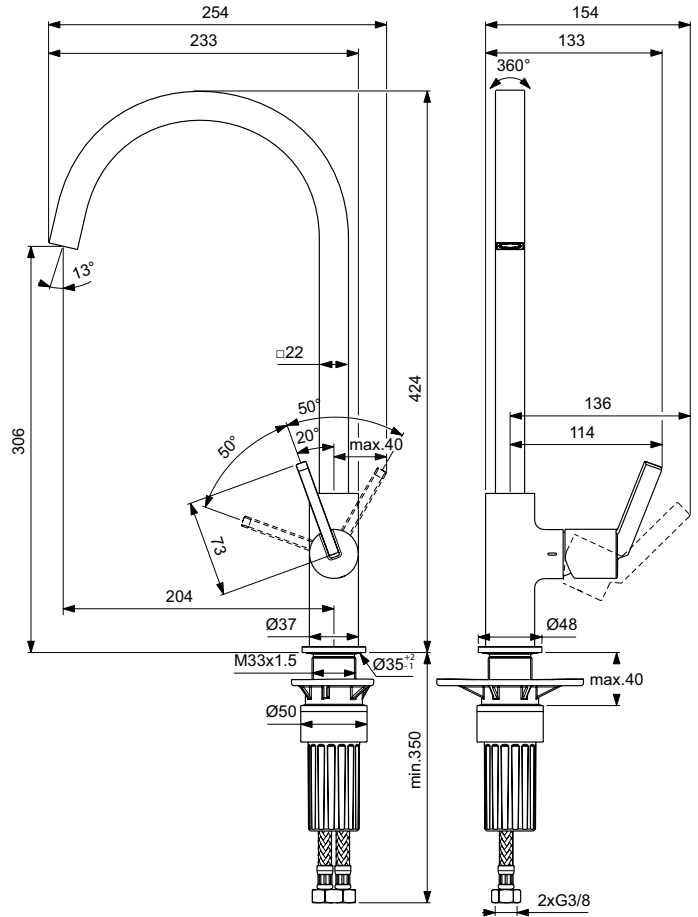

Mehr Produktdetails:

Montage:	Standmontage
Funktionsweise:	Einhebel
Zulassungen:	DIN EN 817, DIN 4109 Gruppe 1
Betriebsdruck (bar):	3
Hahnlöcher:	1
Gewicht (kg):	1,71
Material:	Messing
Designer:	Palomba Serafini Associati
Höhe (mm):	424
Breite (mm):	160
Tiefe/Ausladung (mm):	254
Form:	Rund