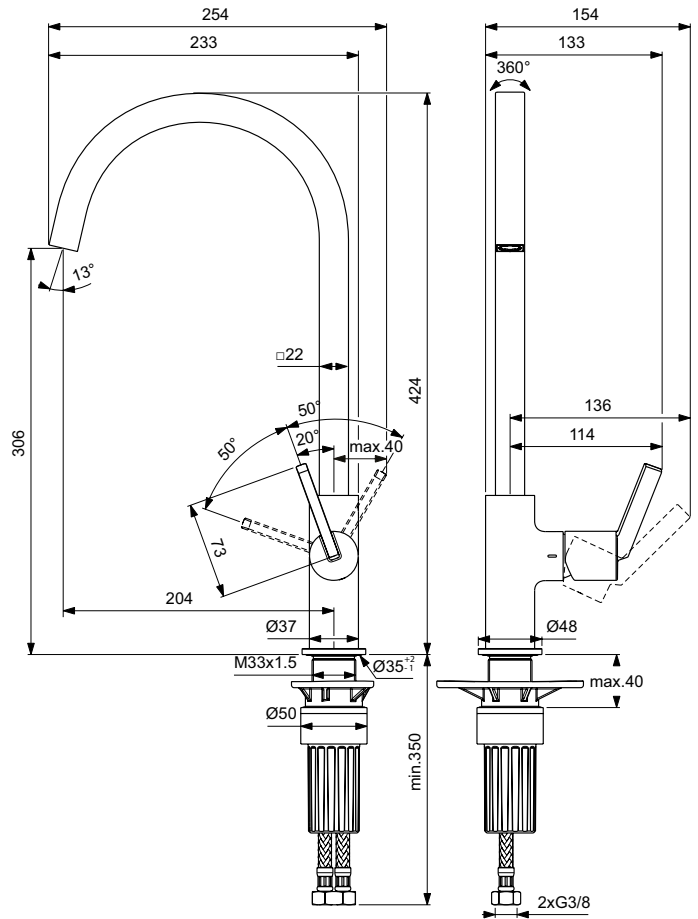

Ideal Standard

Gusto

Artikel-Nr.: BD411J4

### Mehr Produktdetails:

Montage:	Standmontage
Funktionsweise:	Einhebel
Zulassungen:	DIN EN 817, DIN 4109 Gruppe 1
Betriebsdruck (bar):	3
Hahnlöcher:	1
Gewicht (kg):	1,71
Material:	Messing
Designer:	Palomba Serafini Associati
Höhe (mm):	424
Breite (mm):	160
Tiefe/Ausladung (mm):	254
Form:	Rund