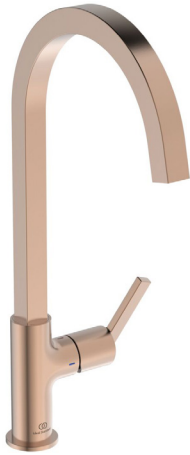

Ideal Standard

Gusto

Artikel-Nr.: BD411J4

## Küchenarmatur

Gusto Küchenarmatur

Farbe: J4 - Brushed Copper

Technologie: Firmaflow

Eigenschaften: .EasyFix  
.Heißwassertemperaturbegrenzer  
.Schwenkbarer Auslauf  
.Verdeckter Strahlregler

### Mehr Produktdetails:

Montage:	Standmontage
Funktionsweise:	Einhebel
Zulassungen:	DIN EN 817, DIN 4109 Gruppe 1
Betriebsdruck (bar):	3
Hahnlöcher:	1
Gewicht (kg):	1,71
Material:	Messing
Designer:	Palomba Serafini Associati
Höhe (mm):	424
Breite (mm):	160
Tiefe/Ausladung (mm):	254
Form:	Rund