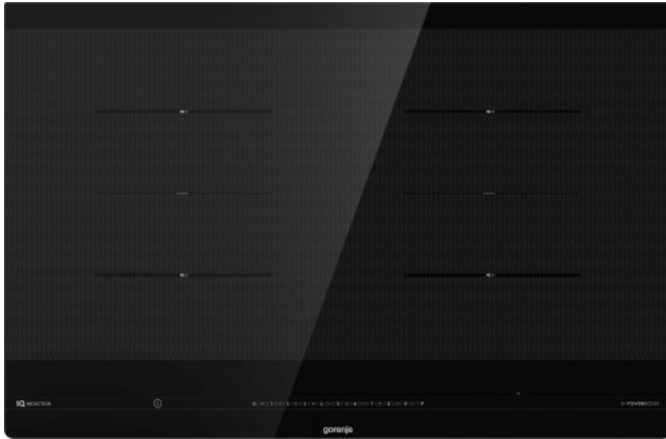

# IS846BG

**gorenje**  
Life Simplified

## Induktions-Kochfeld

-  AreaFlex
-  Automatische Topferkennung
-  TimeAssist
-  Delete Funktion
-  Groove
-  PowerBoost
-  StopGo
-  Recall
-  Kindersicherung Pro

Schwarz  
Rahmenlos  
SliderTouch- Sensorbedienung  
Personalisierung  
IQ Programme  
IQboil  
IQgrill  
IQsimmer  
Topferkennung: **AutoDetect**  
AreaFlex  
TimeAssist  
Recall Funktion  
EggTimer  
Timerfunktion  
Delete Funktion  
StopGo-Funktion  
StayWarm  
Schmelzfunktion  
StepZOne  
PowerBoost

4 Induktionskochfelder Links vorne: Ø 21×19 cm, 2.1/3 kW, Rechts vorne: Ø 21×19 cm, 2.1/3 kW, Links hinten: Ø 21×19 cm, 2.1/3 kW, Rechts hinten: Ø 21×19 cm, 2.1/3 kW

Bedienteil mit integrierter Restwärmanzeige  
Kindersicherung