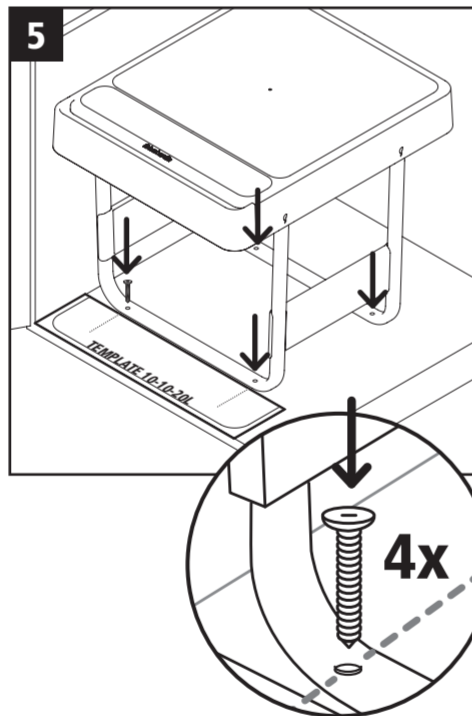

# BUILT-IN TEMPLATE 10-10-20L.

GABARIT POUBELLES ENCASTRABLES | INBOUW SJABLOON | EINBAUSCHABLONE |  
 MODELLO PER BUILT-IN | PLANTILLA PARA CUBO INTEGRADO | MODELO BUILT-IN |  
 模板 | ШАБЛОН ДЛЯ ВЕДЕР

[www.brabantia.com/sortgo-howto](http://www.brabantia.com/sortgo-howto)