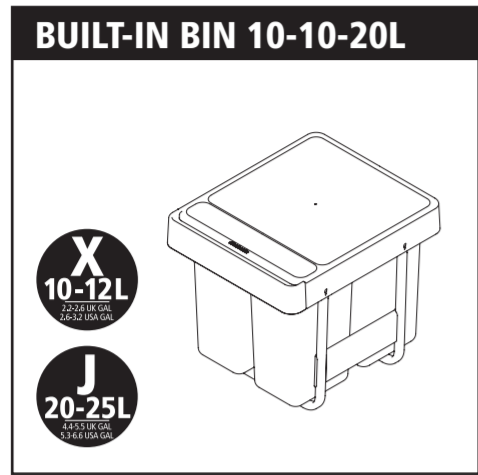

# BUILT-IN TEMPLATE 10-10-20L.

GABARIT POUBELLES ENCASTRABLES | INBOUW SJABLOON | EINBAUSCHABLONE |  
 MODELLO PER BUILT-IN | PLANTILLA PARA CUBO INTEGRADO | MODELO BUILT-IN |  
 模板 | ШАБЛОН ДЛЯ ВЕДЕР

[www.brabantia.com/sortgo-howto](http://www.brabantia.com/sortgo-howto)