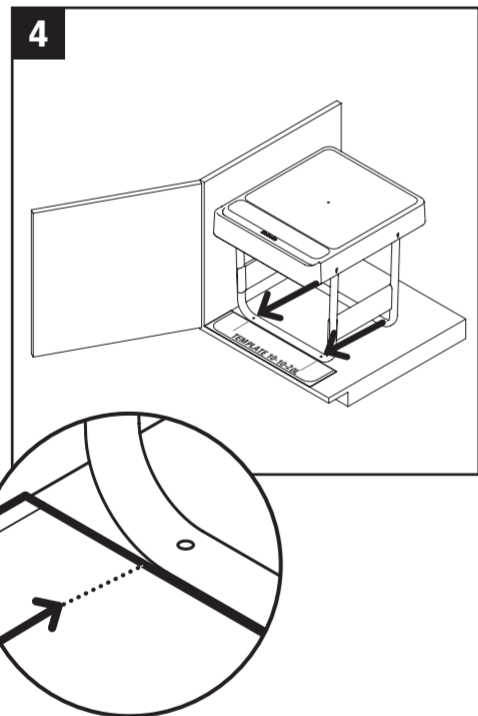

# BUILT-IN TEMPLATE 10-10-20L.

GABARIT POUBELLES ENCASTRABLES | INBOUW SJABLOON | EINBAUSCHABLONE |  
 MODELLO PER BUILT-IN | PLANTILLA PARA CUBO INTEGRADO | MODELO BUILT-IN |  
 模板 | ШАБЛОН ДЛЯ ВЕДЕР

[www.brabantia.com/sortgo-howto](http://www.brabantia.com/sortgo-howto)