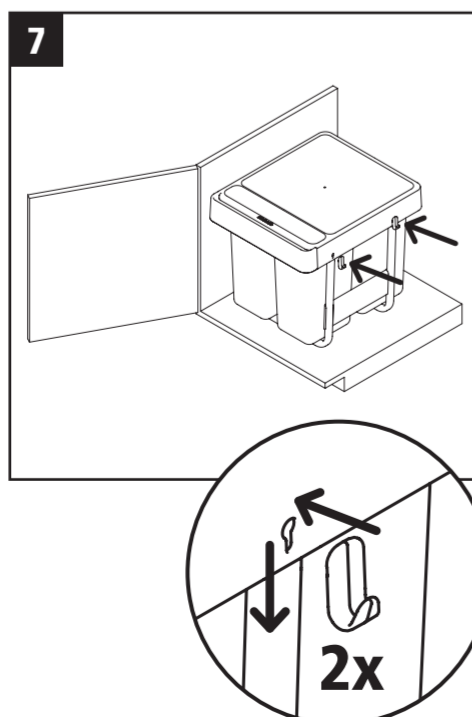

# BUILT-IN TEMPLATE 10-10-20L.

GABARIT POUBELLES ENCASTRABLES | INBOUW SJABLOON | EINBAUSCHABLONE |  
 MODELLO PER BUILT-IN | PLANTILLA PARA CUBO INTEGRADO | MODELO BUILT-IN |  
 模板 | ШАБЛОН ДЛЯ ВЕДЕР

[www.brabantia.com/sortgo-howto](http://www.brabantia.com/sortgo-howto)