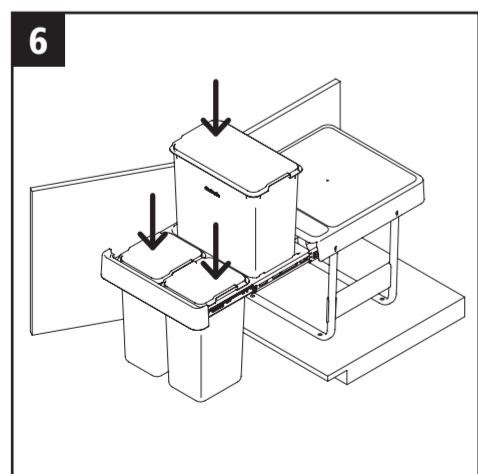

# BUILT-IN TEMPLATE 10-10-20L.

GABARIT POUBELLES ENCASTRABLES | INBOUW SJABLOON | EINBAUSCHABLONE |  
 MODELLO PER BUILT-IN | PLANTILLA PARA CUBO INTEGRADO | MODELO BUILT-IN |  
 模板 | ШАБЛОН ДЛЯ ВЕДЕР

[www.brabantia.com/sortgo-howto](http://www.brabantia.com/sortgo-howto)