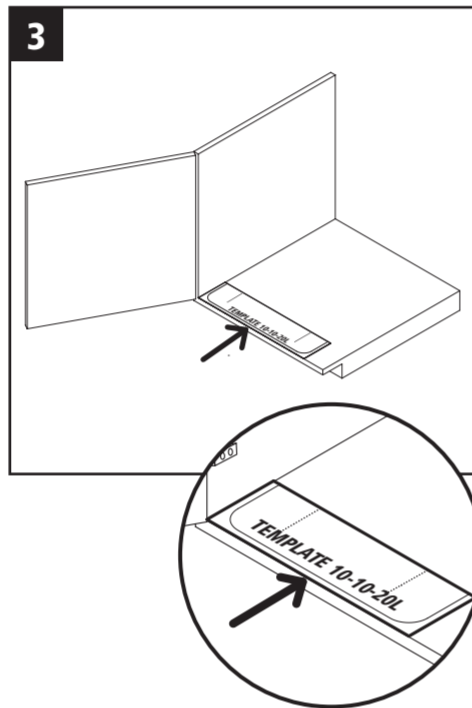

# BUILT-IN TEMPLATE 10-10-20L.

GABARIT POUBELLES ENCASTRABLES | INBOUW SJABLOON | EINBAUSCHABLONE |  
 MODELLO PER BUILT-IN | PLANTILLA PARA CUBO INTEGRADO | MODELO BUILT-IN |  
 模板 | ШАБЛОН ДЛЯ ВЕДЕР

[www.brabantia.com/sortgo-howto](http://www.brabantia.com/sortgo-howto)