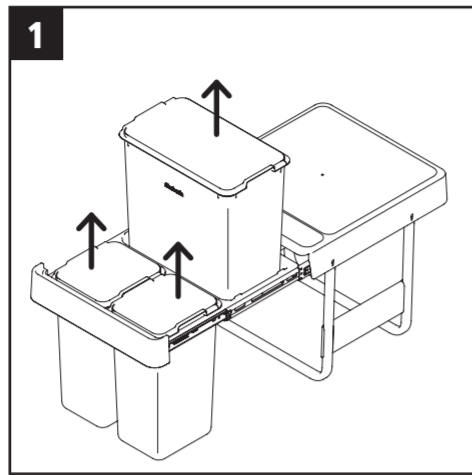

# BUILT-IN TEMPLATE 10-10-20L.

GABARIT POUBELLES ENCASTRABLES | INBOUW SJABLOON | EINBAUSCHABLONE |  
 MODELLO PER BUILT-IN | PLANTILLA PARA CUBO INTEGRADO | MODELO BUILT-IN |  
 模板 | ШАБЛОН ДЛЯ ВЕДЕР

[www.brabantia.com/sortgo-howto](http://www.brabantia.com/sortgo-howto)