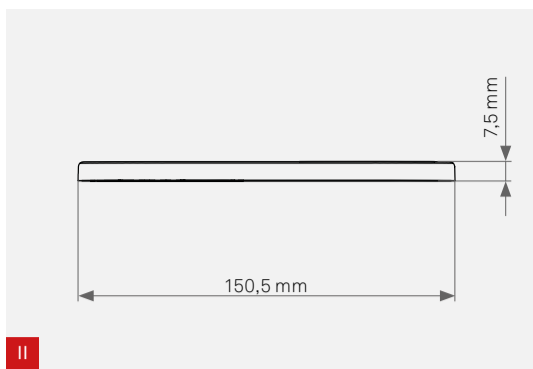

Maße | Dimensions | Dimensions

EVoline® One DisQ

Bedienungs- und Montageanleitung
Operating and assembly instructions
Instructions d'utilisation et d'installation

Materialstärke mit One Klemmstück | Material thickness with One clamp | Epaisseur du matériau avec One le crampon

Materialstärke mit kurzem One Klemmstück | Material thickness with short One clamp | Epaisseur du matériau avec One le crampon court

EVoline®

Schulte Elektrotechnik GmbH & Co. KG

Jüngerstraße 21
D-58515 Lüdenscheid
Telefon +49 23 51 / 94 81-0
Telefax +49 23 51 / 4 26 58
Email info@schulte.com

In: DC 5 V / 3 A
DC 9 V / 2 A
Out: max. 15 W

Stand 10/2023
Technische
Änderungen
vorbehalten
4040 2230 0000

invented and made by
Schulte Elektrotechnik,
Lüdenscheid, Germany

Lieferumfang | Box Contents | Contenu de la livraison