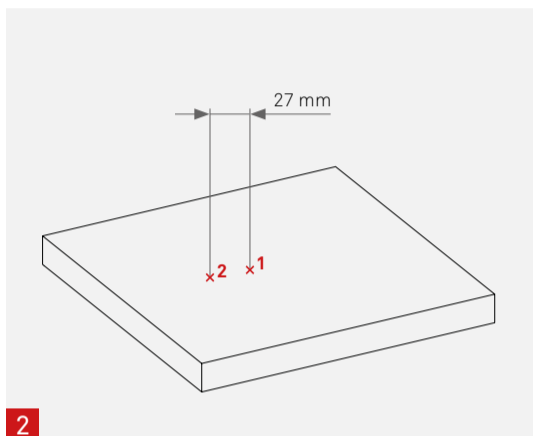

Einbauanleitung | Installation Instructions | Guide d'installation