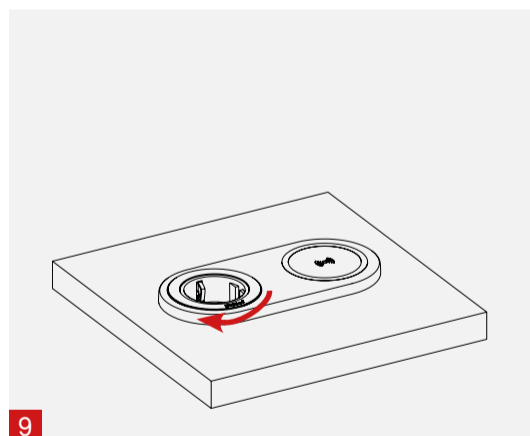

Einbauanleitung | Installation Instructions | Guide d'installation