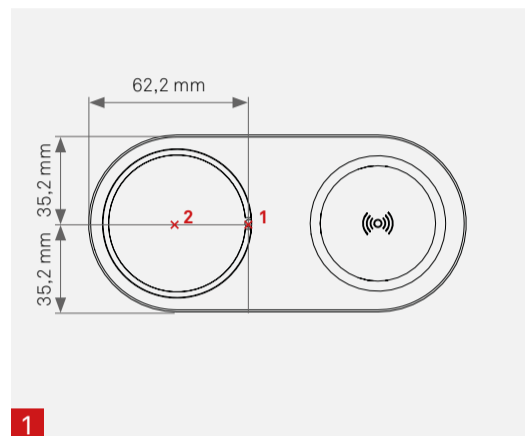

Einbauanleitung | Installation Instructions | Guide d'installation