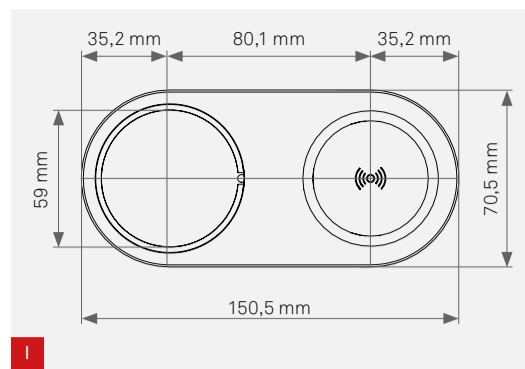

Maße | Dimensions | Dimensions

EVoline® One DisQ

Bedienungs- und Montageanleitung
Operating and assembly instructions
Instructions d'utilisation et d'installation

Materialstärke mit One Klemmstück | Material thickness with One clamp | Epaisseur du matériau avec One le crampon

Materialstärke mit kurzem One Klemmstück | Material thickness with short One clamp | Epaisseur du matériau avec One le crampon court

EVoline®

Schulte Elektrotechnik GmbH & Co. KG

Jüngerstraße 21
D-58515 Lüdenscheid
Telefon +49 23 51 / 94 81-0
Telefax +49 23 51 / 4 26 58
Email info@schulte.com

In: DC 5 V / 3 A
DC 9 V / 2 A
Out: max. 15 W

Stand 10/2023
Technische
Änderungen
vorbehalten
4040 2230 0000

invented and made by
Schulte Elektrotechnik,
Lüdenscheid, Germany

Lieferumfang | Box Contents | Contenu de la livraison