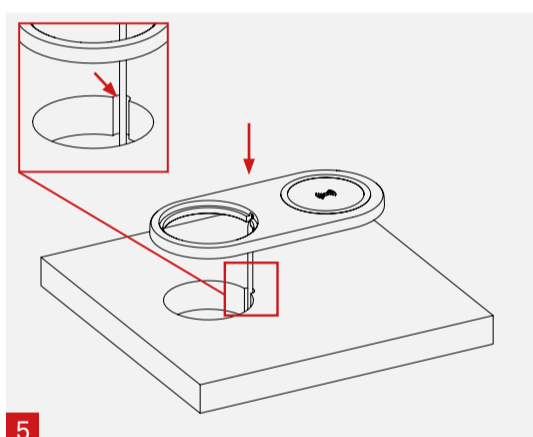

Einbauanleitung | Installation Instructions | Guide d'installation