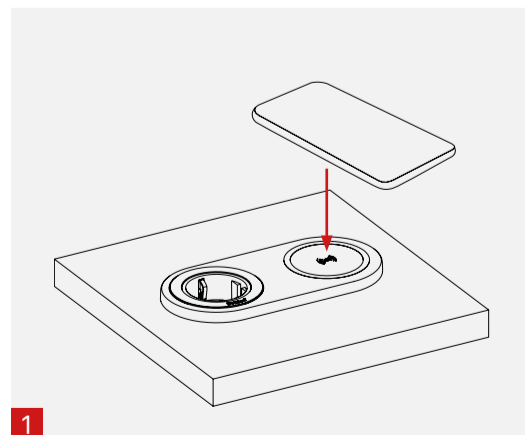

Kabelloses Laden | Wireless Charging | Chargement sans fil

Technische Daten Wireless Charger |
Technical Data Wireless Charger |
Données techniques Chargeur

In: DC 5 V / 3 A
DC 9 V / 2 A
Out: max. 15 W

Stand 10/2023
Technische
Änderungen
vorbehalten
4040 2230 0000

invented and made by
Schulte Elektrotechnik,
Lüdenscheid, Germany