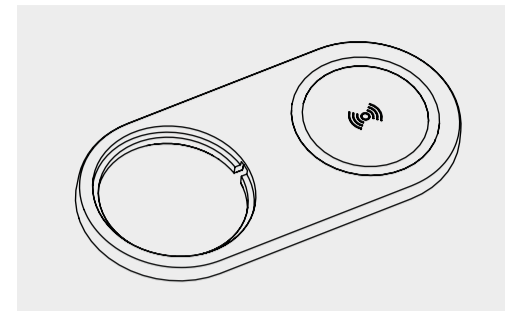

Maße | Dimensions | Dimensions

EVoline® One DisQ

Bedienungs- und Montageanleitung
Operating and assembly instructions
Instructions d'utilisation et d'installation

Materialstärke mit One Klemmstück | Material thickness with One clamp | Epaisseur du matériau avec One le crampon

Materialstärke mit kurzem One Klemmstück | Material thickness with short One clamp | Epaisseur du matériau avec One le crampon court

EVoline®

Schulte Elektrotechnik GmbH & Co. KG

Jüngerstraße 21
D-58515 Lüdenscheid
Telefon +49 23 51 / 94 81-0
Telefax +49 23 51 / 4 26 58
Email info@schulte.com

In: DC 5 V / 3 A
DC 9 V / 2 A
Out: max. 15 W

Stand 10/2023
Technische
Änderungen
vorbehalten
4040 2230 0000

invented and made by
Schulte Elektrotechnik,
Lüdenscheid, Germany

Lieferumfang | Box Contents | Contenu de la livraison