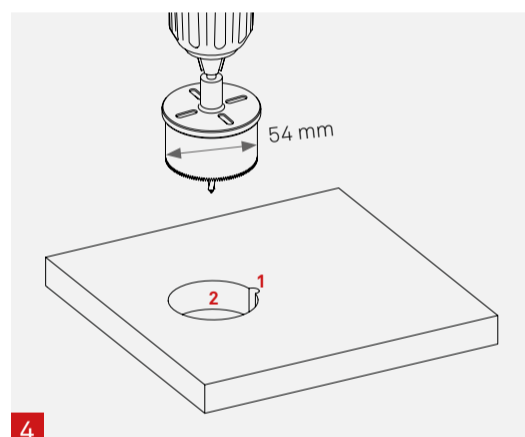

Einbauanleitung | Installation Instructions | Guide d'installation