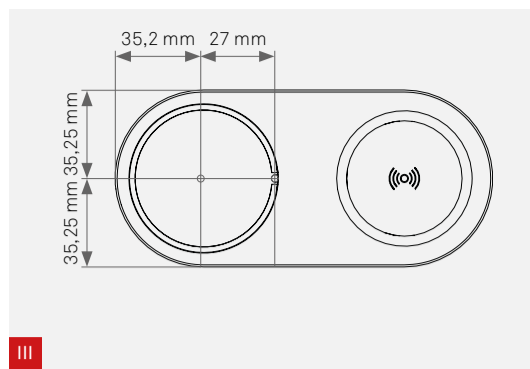

Maße | Dimensions | Dimensions

EVoline® One DisQ

Bedienungs- und Montageanleitung
Operating and assembly instructions
Instructions d'utilisation et d'installation

Materialstärke mit One Klemmstück | Material thickness with One clamp | Epaisseur du matériau avec One le crampon

Materialstärke mit kurzem One Klemmstück | Material thickness with short One clamp | Epaisseur du matériau avec One le crampon court

EVoline®

Schulte Elektrotechnik GmbH & Co. KG

Jüngerstraße 21
D-58515 Lüdenscheid
Telefon +49 23 51 / 94 81-0
Telefax +49 23 51 / 4 26 58
Email info@schulte.com

In: DC 5 V / 3 A
DC 9 V / 2 A
Out: max. 15 W

Stand 10/2023
Technische
Änderungen
vorbehalten
4040 2230 0000

invented and made by
Schulte Elektrotechnik,
Lüdenscheid, Germany

Lieferumfang | Box Contents | Contenu de la livraison