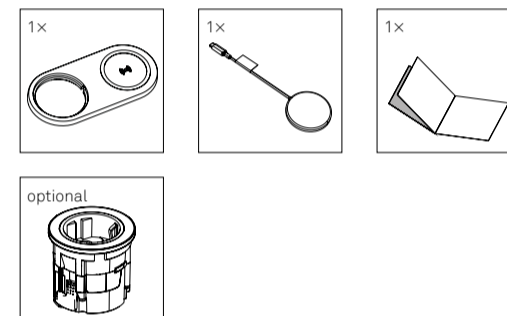

www.evoline.com

Einbauanleitung | Installation Instructions | Guide d'installation

Kabelloses Laden | Wireless Charging | Chargement sans fil

Technische Daten Wireless Charger |
Technical Data Wireless Charger |
Données techniques Chargeur

In: DC 5 V / 3 A
DC 9 V / 2 A
Out: max. 15 W

Stand 10/2023
Technische
Änderungen
vorbehalten
4040 2230 0000

invented and made by
Schulte Elektrotechnik,
Lüdenscheid, Germany

Lieferumfang | Box Contents | Contenu de la livraison