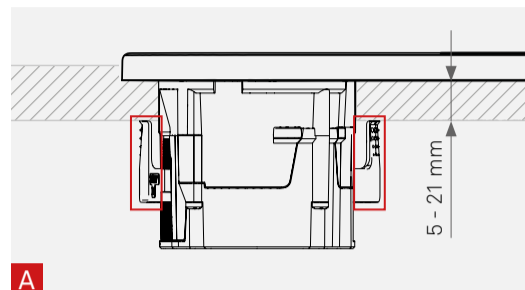

Maße | Dimensions | Dimensions

EVoline® One DisQ

Bedienungs- und Montageanleitung
Operating and assembly instructions
Instructions d'utilisation et d'installation

Materialstärke mit One Klemmstück | Material thickness with One clamp | Epaisseur du matériau avec One le crampon

Materialstärke mit kurzem One Klemmstück | Material thickness with short One clamp | Epaisseur du matériau avec One le crampon court

EVoline®

Schulte Elektrotechnik GmbH & Co. KG

Jüngerstraße 21
D-58515 Lüdenscheid
Telefon +49 23 51 / 94 81-0
Telefax +49 23 51 / 4 26 58
Email info@schulte.com

In: DC 5 V / 3 A
DC 9 V / 2 A
Out: max. 15 W

Stand 10/2023
Technische
Änderungen
vorbehalten
4040 2230 0000

invented and made by
Schulte Elektrotechnik,
Lüdenscheid, Germany

Lieferumfang | Box Contents | Contenu de la livraison