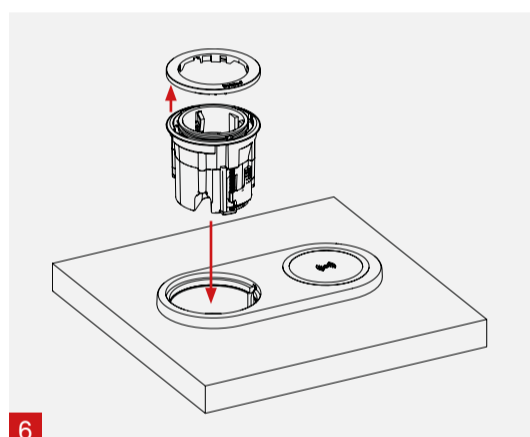

Einbauanleitung | Installation Instructions | Guide d'installation