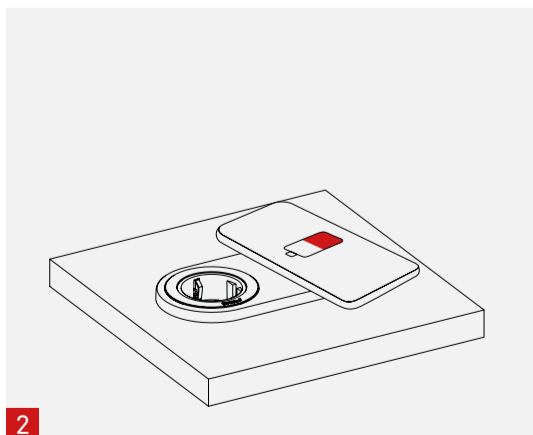

Kabelloses Laden | Wireless Charging | Chargement sans fil

Technische Daten Wireless Charger |
Technical Data Wireless Charger |
Données techniques Chargeur

In: DC 5 V / 3 A
DC 9 V / 2 A
Out: max. 15 W

Stand 10/2023
Technische
Änderungen
vorbehalten
4040 2230 0000

invented and made by
Schulte Elektrotechnik,
Lüdenscheid, Germany