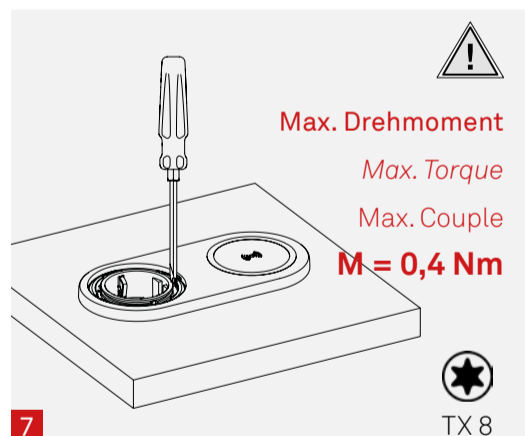

Einbauanleitung | Installation Instructions | Guide d'installation