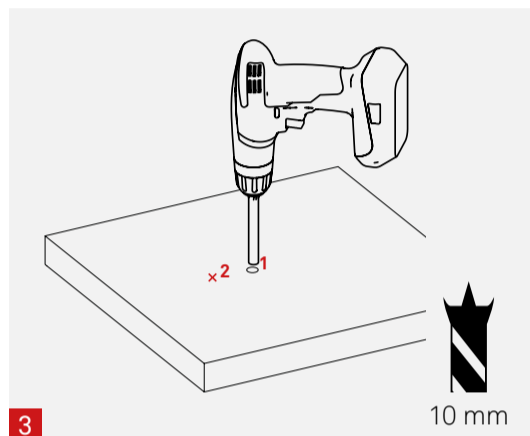

Einbauanleitung | Installation Instructions | Guide d'installation