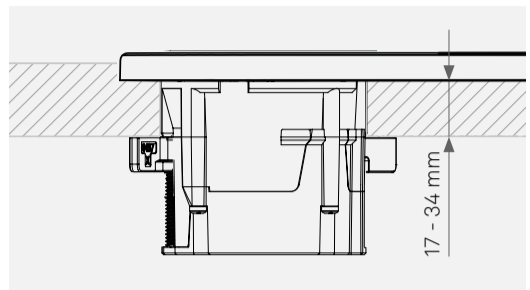

Maße | Dimensions | Dimensions

EVoline® One DisQ

Bedienungs- und Montageanleitung
Operating and assembly instructions
Instructions d'utilisation et d'installation

Materialstärke mit One Klemmstück | Material thickness with One clamp | Epaisseur du matériau avec One le crampon

Materialstärke mit kurzem One Klemmstück | Material thickness with short One clamp | Epaisseur du matériau avec One le crampon court

EVoline®

Schulte Elektrotechnik GmbH & Co. KG

Jüngerstraße 21
D-58515 Lüdenscheid
Telefon +49 23 51 / 94 81-0
Telefax +49 23 51 / 4 26 58
Email info@schulte.com

In: DC 5 V / 3 A
DC 9 V / 2 A
Out: max. 15 W

Stand 10/2023
Technische
Änderungen
vorbehalten
4040 2230 0000

invented and made by
Schulte Elektrotechnik,
Lüdenscheid, Germany

Lieferumfang | Box Contents | Contenu de la livraison