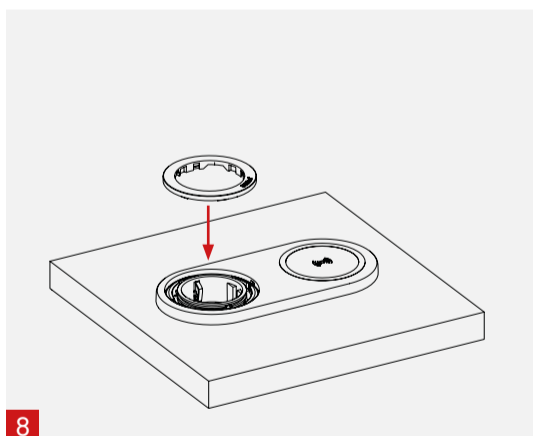

Einbauanleitung | Installation Instructions | Guide d'installation