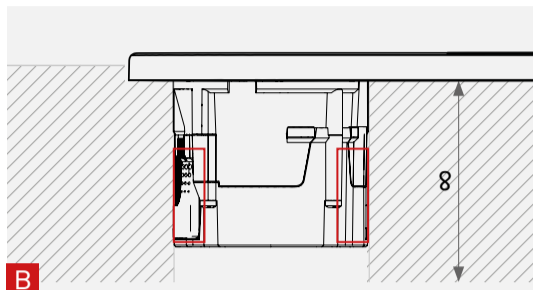

Maße | Dimensions | Dimensions

EVoline® One DisQ

Bedienungs- und Montageanleitung
Operating and assembly instructions
Instructions d'utilisation et d'installation

Materialstärke mit One Klemmstück | Material thickness with One clamp | Epaisseur du matériau avec One le crampon

Materialstärke mit kurzem One Klemmstück | Material thickness with short One clamp | Epaisseur du matériau avec One le crampon court

EVoline®

Schulte Elektrotechnik GmbH & Co. KG

Jüngerstraße 21
D-58515 Lüdenscheid
Telefon +49 23 51 / 94 81-0
Telefax +49 23 51 / 4 26 58
Email info@schulte.com

In: DC 5 V / 3 A
DC 9 V / 2 A
Out: max. 15 W

Stand 10/2023
Technische
Änderungen
vorbehalten
4040 2230 0000

invented and made by
Schulte Elektrotechnik,
Lüdenscheid, Germany

Lieferumfang | Box Contents | Contenu de la livraison