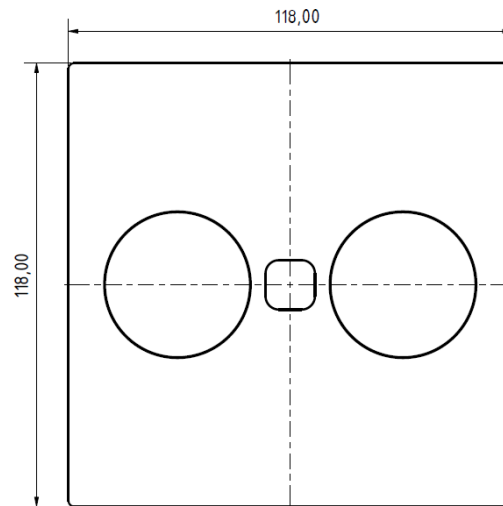

# DUPLEX-R / DUPLEX-Q

2x CEE 7/3

2,0m H05VV-F AEH / ferrules; Schutzkontaktstecker/ mounting plug

## Technische Daten / technical data

Gehäuse / housing:	Kunststoff, schwarz / plastic in black color
Abdeckung / cover:	Edelstahl / stainless steel
Bohrdurchmesser / Drilling diameter:	105 mm
Einbautiefe / installation depth:	45,5 mm
Einbau / installation:	von oben montierbar / top mounting
CEE 7/3:	2 Stück / 2 pcs.