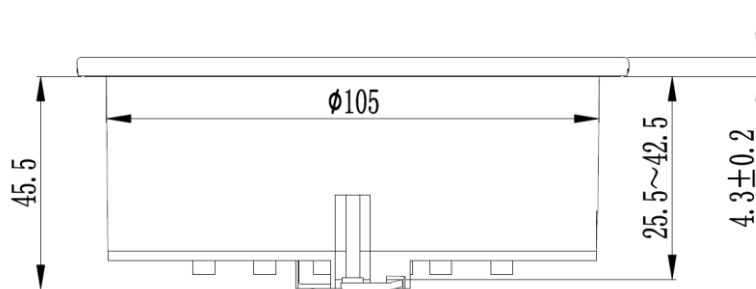

# DUPLEX-R / DUPLEX-Q

2x CEE 7/3

2,0m H05VV-F AEH / ferrules; Schutzkontaktstecker/ mounting plug

## Technische Daten / technical data

Gehäuse / housing:	Kunststoff, schwarz / plastic in black color
Abdeckung / cover:	Edelstahl / stainless steel
Bohrdurchmesser / Drilling diameter:	105 mm
Einbautiefe / installation depth:	45,5 mm
Einbau / installation:	von oben montierbar / top mounting
CEE 7/3:	2 Stück / 2 pcs.