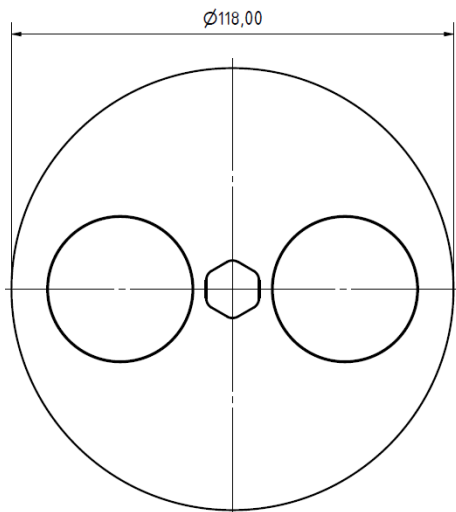

# DUPLEX-R / DUPLEX-Q

2x CEE 7/3

2,0m H05VV-F AEH / ferrules; Schutzkontaktstecker/ mounting plug

## Technische Daten / technical data

Gehäuse / housing:	Kunststoff, schwarz / plastic in black color
Abdeckung / cover:	Edelstahl / stainless steel
Bohrdurchmesser / Drilling diameter:	105 mm
Einbautiefe / installation depth:	45,5 mm
Einbau / installation:	von oben montierbar / top mounting
CEE 7/3:	2 Stück / 2 pcs.