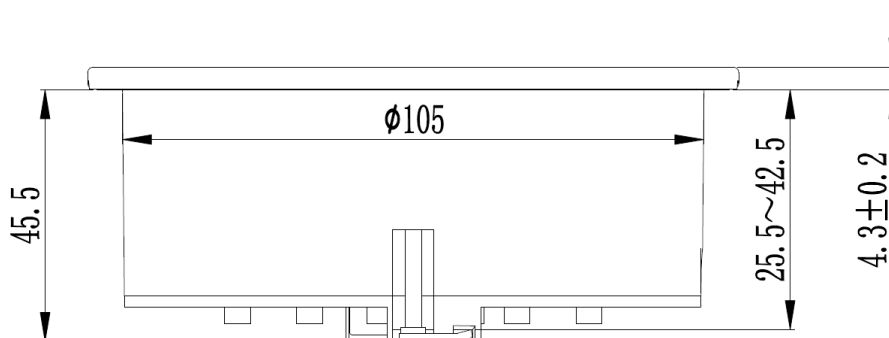

# DUPLEX-Q

2x CEE 7/3

2,0m H05VV-F AEH / ferrules; Schutzkontaktstecker/ mounting plug

HIGH PERFORMANCE FACILITY

## Technische Daten / technical data

Gehäuse / housing:	Kunststoff, schwarz / plastic in black color
Abdeckung / cover:	Edelstahl / stainless steel
Bohrdurchmesser / Drilling diameter:	105 mm
Einbautiefe / installation depth:	45,5 mm
Einbau / installation:	von oben montierbar / top mounting
CEE 7/3:	2 Stück / 2 pcs.