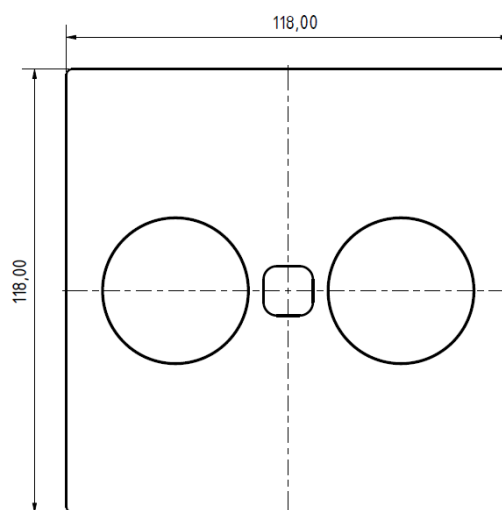

# DUPLEX-Q

2x CEE 7/3

2,0m H05VV-F AEH / ferrules; Schutzkontaktstecker/ mounting plug

HIGH PERFORMANCE FACILITY

## Technische Daten / technical data

Gehäuse / housing:	Kunststoff, schwarz / plastic in black color
Abdeckung / cover:	Edelstahl / stainless steel
Bohrdurchmesser / Drilling diameter:	105 mm
Einbautiefe / installation depth:	45,5 mm
Einbau / installation:	von oben montierbar / top mounting
CEE 7/3:	2 Stück / 2 pcs.