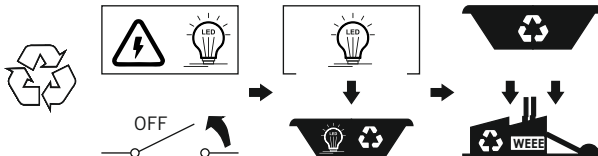

**ON**  
X1 T. 1"

**DIMMER LIGHT**  
X1 T. ~

**OFF**  
X1 T. 1"

**CCT SELECTOR**  
X3 T. 1"

**UNIKA D-MWA USB**

**Max. 2 + 2A**  
**5Vdc 20W**

**UNIKA D-MWA**