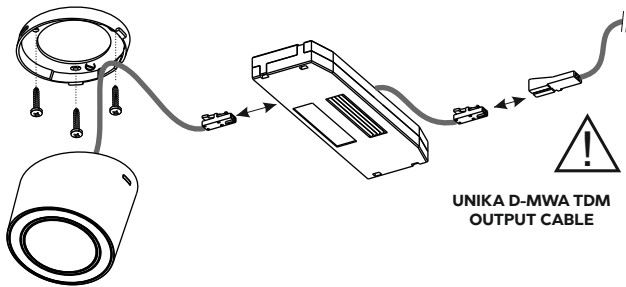

**UNIKA D-MWA**

**UNIKA D-MWA**

**UNIKA D-MWA TDM**

**UNIKA D-MWA SCK (FB)**

**UNIKA D-MWA USB**

**UNIKA D-MWA**

**SET UNIKA D-MWA**

**UNIKA D-MWA TDM**

**ON**  
X1 T. 1"

**DIMMER LIGHT**  
X1 T. ~

**OFF**  
X1 T. 1"

**CCT SELECTOR**  
X3 T. 1"

**UNIKA D-MWA USB**

**Max. 2 + 2A**  
**5Vdc 20W**

**UNIKA D-MWA**