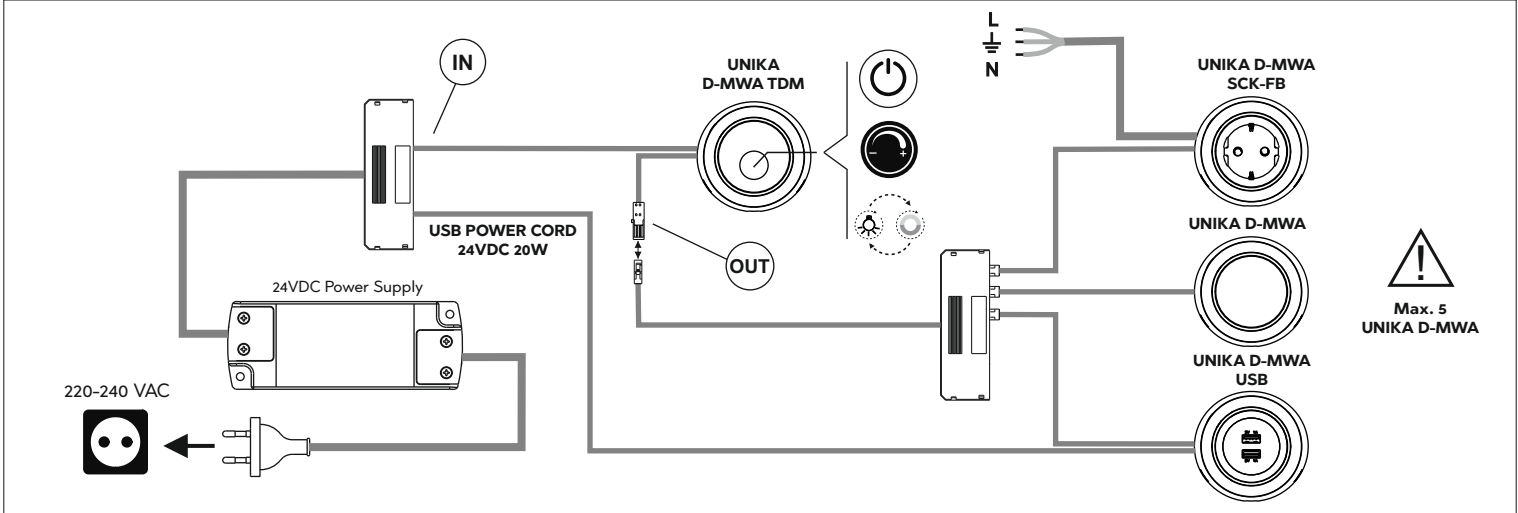

**UNIKA D-MWA**

**UNIKA D-MWA**

**UNIKA D-MWA TDM**

**UNIKA D-MWA SCK (FB)**

**UNIKA D-MWA USB**

**UNIKA D-MWA**

**SET UNIKA D-MWA**

**UNIKA D-MWA TDM**

**ON**  
X1 T. 1"

**DIMMER LIGHT**  
X1 T. ~

**OFF**  
X1 T. 1"

**CCT SELECTOR**  
X3 T. 1"

**UNIKA D-MWA USB**

**Max. 2 + 2A**  
**5Vdc 20W**

**UNIKA D-MWA**