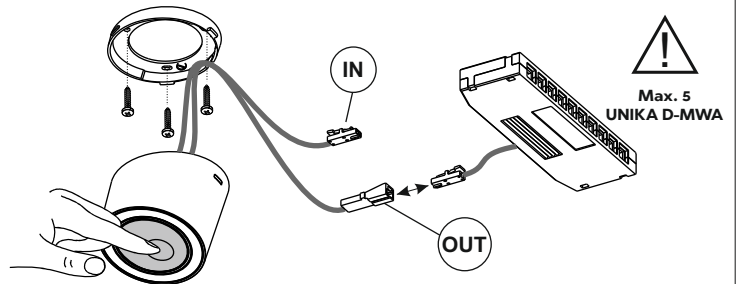

**UNIKA D-MWA**

**UNIKA D-MWA**

**UNIKA D-MWA TDM**

**UNIKA D-MWA SCK (FB)**

**UNIKA D-MWA USB**

**UNIKA D-MWA**

**SET UNIKA D-MWA**

**UNIKA D-MWA TDM**

**ON**  
X1 T. 1"

**DIMMER LIGHT**  
X1 T. ~

**OFF**  
X1 T. 1"

**CCT SELECTOR**  
X3 T. 1"

**UNIKA D-MWA USB**

**Max. 2 + 2A**  
**5Vdc 20W**

**UNIKA D-MWA**