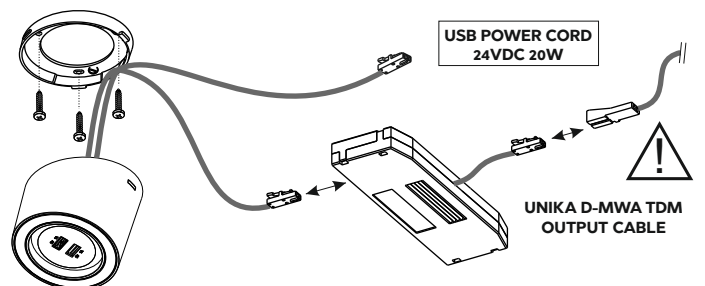

**UNIKA D-MWA**

**UNIKA D-MWA**

**UNIKA D-MWA TDM**

**UNIKA D-MWA SCK (FB)**

**UNIKA D-MWA USB**

**UNIKA D-MWA**

**SET UNIKA D-MWA**

**UNIKA D-MWA TDM**

**ON**  
X1 T. 1"

**DIMMER LIGHT**  
X1 T. ~

**OFF**  
X1 T. 1"

**CCT SELECTOR**  
X3 T. 1"

**UNIKA D-MWA USB**

**Max. 2 + 2A**  
**5Vdc 20W**

**UNIKA D-MWA**