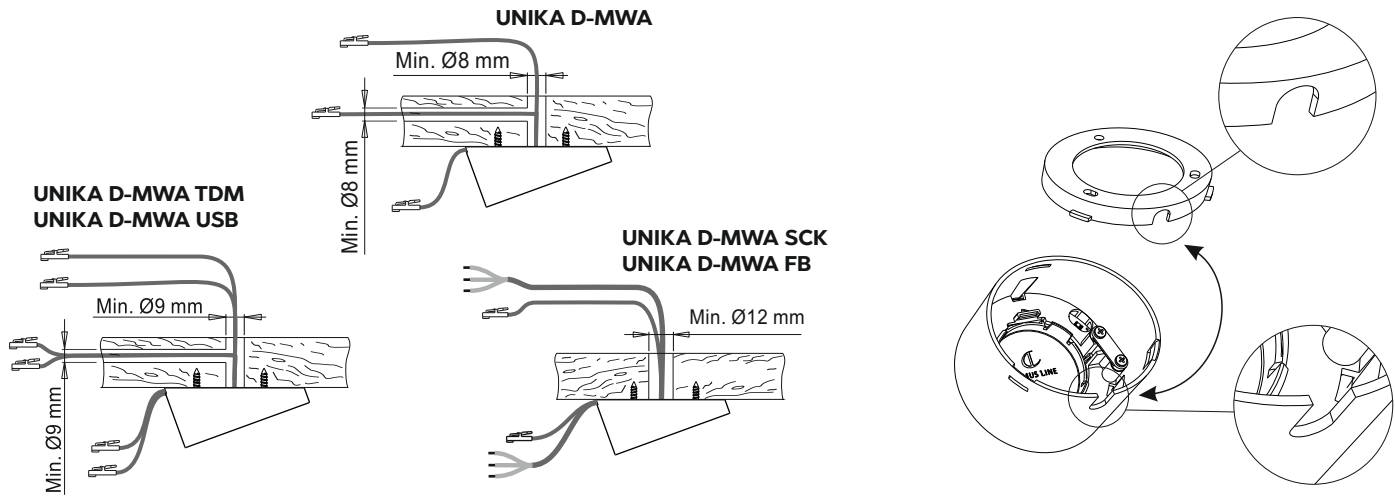

**UNIKA D-MWA**

**UNIKA D-MWA**

**UNIKA D-MWA TDM**

**UNIKA D-MWA SCK (FB)**

**UNIKA D-MWA USB**

**UNIKA D-MWA**

**SET UNIKA D-MWA**

**UNIKA D-MWA TDM**

**ON**  
X1 T. 1"

**DIMMER LIGHT**  
X1 T. ~

**OFF**  
X1 T. 1"

**CCT SELECTOR**  
X3 T. 1"

**UNIKA D-MWA USB**

**Max. 2 + 2A**  
**5Vdc 20W**

**UNIKA D-MWA**