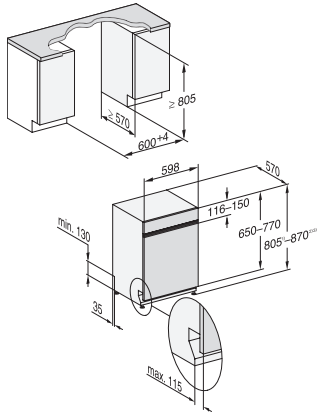

G 5410 SCi Active Plus
Integrierter Geschirrspüler
für optimale Trocknungsergebnisse dank AutoOpen-Trocknung.

EAN-Nr.: 4002516833895 / Materialnummer: 12653330 / Alte Materialnummer: 21541054A

Korbgestaltung	Comfort
Anzahl Maßgedecke	14
Sicherheit	
Waterproof-System	•
Kindersicherung	•
Technische Daten	
Nischenbreite minimal in mm	600
Nischenbreite maximal in mm	600
Nischenhöhe minimal in mm	805
Nischenhöhe maximal in mm	870
Nischtiefe in mm	570
Gerätebreite in mm	598
Gerätehöhe in mm	805
Gerätetiefe in mm	570
Gerätetiefe bei geöffneter Tür in cm	116,5
Nettogewicht in kg	43,7
Gesamtanschlusswert in kW	2,00
Spannung in V	230
Absicherung in A	10
Phasenanzahl	1
Elektrische Frequenz Standard	50
Länge Wasserzulaufschlauch in m	1,50
Länge Wasserablaufschlauch in m	1,50
Länge der elektrischen Zuleitung in m	1,70
Min. Frontplattengewicht in kg	2,0
Max. Frontplattengewicht in kg	8,0
[über Kundendienst nachrüstbar auf min.]	7,0
[über Kundendienst nachrüstbar auf max.]	16,0
Mitgeliefertes Zubehör	
1 x Packung UltraTabs (20 Stück)	•
Gutschein 1 x Packung UltraTabs (20 Stück) oder 9 Packungen zu einem Sonderpreis	•

G 5410 SCi Active Plus
Integrierter Geschirrspüler
für optimale Trocknungsergebnisse dank AutoOpen-Trocknung.

G7000, integrierbare G, 60cm (Skizze)

1) Sockelhöhe 35-155 mm, , 2) Sockelhöhe 100-220 mm, , 3) Gerätehöhe max. 930 mm mit Umbausatz Sockelhöhe-1 (Mat.-Nr. 6.394.761)