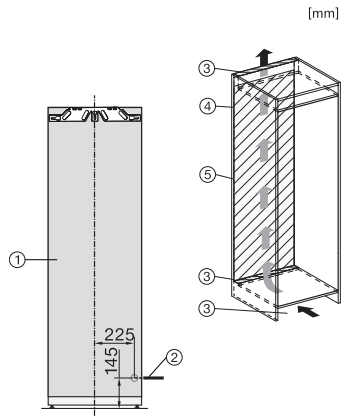

FNS 7710 E

Einbau-Gefrierschrank
mit NoFrost und acht Gefrierschubladen für hohen Komfort.

K7733E, K7763E, K7732D, K7732E, K7734F, K7764E, K7743E, K7744E, K7773D, K7774D, Installation (Fußnote*) (Skizze)

*1. Ansicht von Vorne, 2. Netzanschlussleitung, L = 2100 mm, 3. Lüftungsausschnitt min. 200 cm², 4. Belüftung, 5. Kein Anschluss in diesem Bereich