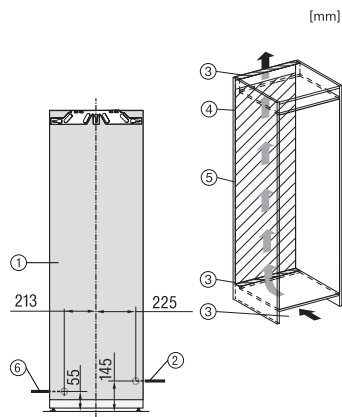

EAN-Nr.: 4002516747031 / Materialnummer: 12443650 /
Alte Materialnummer: 37779401EU1

Gerätekategorie	
Gefrierschrank	•
Bauform	
Einbaugerät	•
Einbaugerät integriert	•
Türanschlag	links
Side-by-Side fähig	•
Design	
Beleuchtung Gefrierzone	LED
Beleuchtung IceMaker	•
Bedienkomfort	
Vernetzung mit Miele@home	•
NoFrost	•
VarioRoom	•
SoftClose	•
Eiswürfelbereiter mit Frischwasseranschluss (Icemaker)	•
Türöffnungshilfe	ActiveDoor
Steuerung	
Bedienkonzept	FreshTouch
Unabhängige Temperaturregelung der Kühl- und Gefrierzone	Nein
SuperFrost	•
Anzahl Temperaturzonen	1
Sabbatmodus	•
Party-Modus	•
Gefriergerät/-zone	
Anzahl Gefrierschubladen	8
davon auf Auszügen	6
davon Ice-&PizzaBox	2
Effizienz und Nachhaltigkeit	
Energieeffizienzklasse (A – G)	D
Energieverbrauch pro Jahr in kWh	189,80
Energieverbrauch in 24 h in kWh	0,52
Sicherheit	
Verriegelungsfunktion	•
Akustischer Türalarm	•
Akustischer Temperaturalarm Gefrierteil	•
Optischer Türalarm	•
Optischer Temperaturalarm	•
Netzausfallanzeige Gefrierteil	•
Technische Daten	
Nischenbreite in mm min.	560
Nischenbreite in mm max.	570
Nischenhöhe in mm min.	1772
Nischenhöhe in mm max.	1788
Nischentiefe in mm	550
Gerätebreite in mm	559
Gerätehöhe in mm	1770
Gerätetiefe in mm	546
Gewicht in kg	75,2
Befestigungstechnik	Festtür

FNS 7794 D L

Einbau-Gefrierschrank

mit ActiveDoor, IceMaker, NoFrost und acht Gefrierschubladen für max. Komfort.

FNS7794D L, FNS7794D R, Installation (*Fußnote) (Skizze)

*1. Ansicht von Vorne, 2. Netzanschlussleitung, L = 2100 mm, 3. Lüftungsausschnitt min. 200 cm², 4. Kein Anschluss in diesem Bereich, 5. Belüftung, 6. Wasseranschluss L = 2000 mm

FNS7794D L, FNS7794D R, K7797C L, K7797C R, K7798C L, K7798C R, Einbau (*Fußnote) (Skizze)

*Der deklarierte Energieverbrauch wurde mit einer Nischentiefe von 560 mm ermittelt. Das Kältegerät ist bei einer Nischentiefe von 550 mm voll funktionsfähig, hat aber einen geringfügig höheren Energieverbrauch.