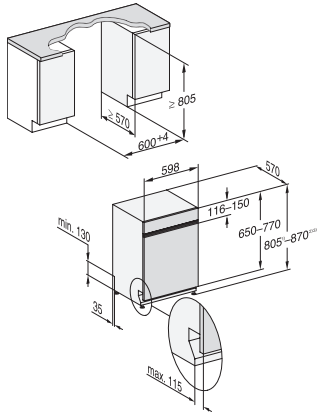

G 5410 i Active Plus  
 Integrierter Geschirrspüler  
 für optimale Trocknungsergebnisse dank AutoOpen-Trocknung.

EAN-Nr.: 4002516833888 / Materialnummer: 12653320 / Alte Materialnummer: 21541047A

Korbgestaltung	Comfort
Anzahl Maßgedecke	13
<b>Sicherheit</b>	
Waterproof-System	•
Kindersicherung	•
<b>Technische Daten</b>	
Nischenbreite minimal in mm	600
Nischenbreite maximal in mm	600
Nischenhöhe minimal in mm	805
Nischenhöhe maximal in mm	870
Nischtiefe in mm	570
Gerätebreite in mm	598
Gerätehöhe in mm	805
Gerätetiefe in mm	570
Gerätetiefe bei geöffneter Tür in cm	116,5
Nettogewicht in kg	43,7
Gesamtanschlusswert in kW	2,00
Spannung in V	230
Absicherung in A	10
Phasenanzahl	1
Elektrische Frequenz Standard	50
Länge Wasserzulaufschlauch in m	1,50
Länge Wasserablaufschlauch in m	1,50
Länge der elektrischen Zuleitung in m	1,70
Min. Frontplattengewicht in kg	3,0
Max. Frontplattengewicht in kg	10,0
[über Kundendienst nachrüstbar auf min.]	9,0
[über Kundendienst nachrüstbar auf max.]	19,0
<b>Mitgeliefertes Zubehör</b>	
1 x Packung UltraTabs (20 Stück)	•
Gutschein 1 x Packung UltraTabs (20 Stück) oder 9 Packungen zu einem Sonderpreis	•

G 5410 i Active Plus  
Integrierter Geschirrspüler  
für optimale Trocknungsergebnisse dank AutoOpen-Trocknung.

G7000, integrierbare G, 60cm (Skizze)

1) Sockelhöhe 35-155 mm, , 2) Sockelhöhe 100-220 mm, , 3) Gerätehöhe max. 930 mm mit Umbausatz Sockelhöhe-1 (Mat.-Nr. 6.394.761)