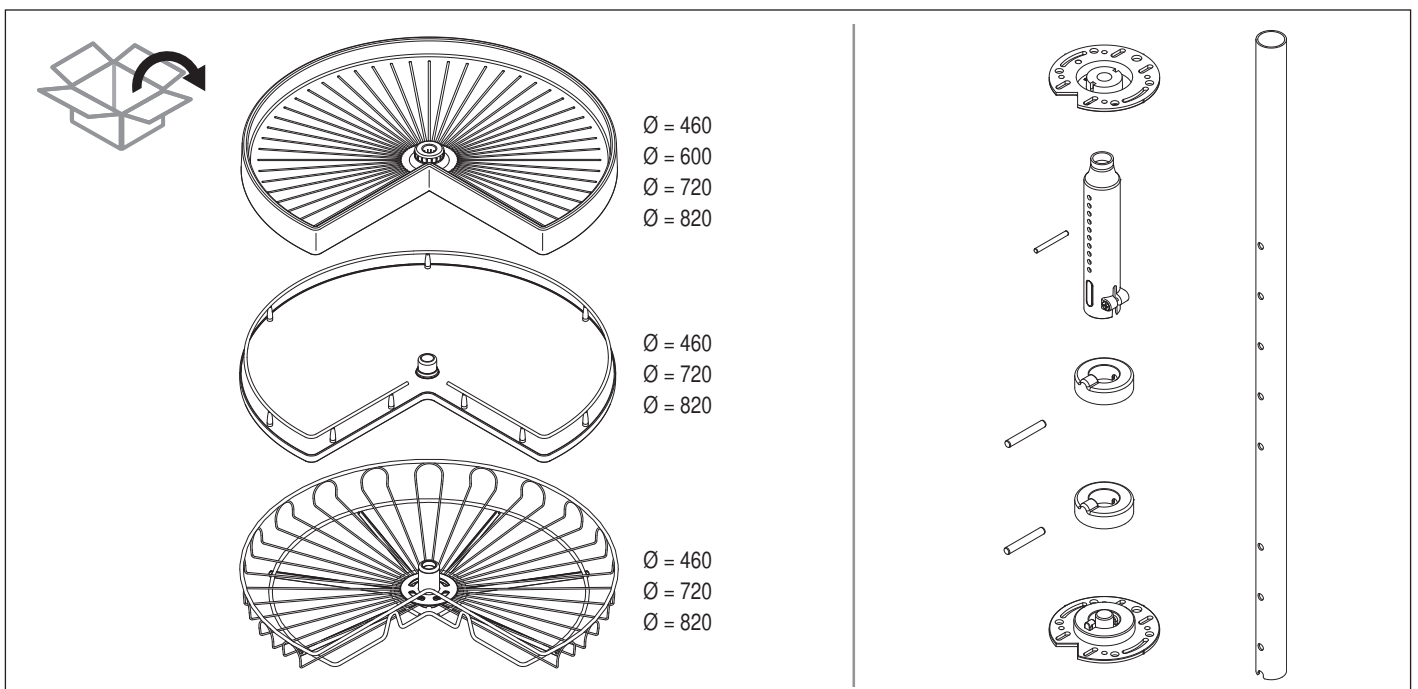

VS COR® Wheel 3/4

A x A	D	B	C		
600 x 600	460	> 490	> 295	> 300	> 292
650 x 650	460	> 490	> 295	> 300	> 292
800 x 800	600	> 640	> 412		
800 x 800	720	> 760	> 445	> 445	> 445
900 x 900	720	> 760	> 445	> 445	> 445
1050 x 1050	820	> 860	> 535	> 495	> 535

(mm)

1

A x A	D	B												
			X	Y	C	E	X	Y	C	E	X	Y	C	E
600 x 600	460	≥ 490	45	275	≥ 295	≥ 55	50	280	≥ 300	≥ 60	42	272	≥ 292	≥ 52
650 x 650	460	≥ 490	45	275	≥ 295	≥ 55	50	280	≥ 300	≥ 60	42	272	≥ 292	≥ 52
800 x 800	600	≥ 640	77	377	≥ 412	≥ 92								
800 x 800	720	≥ 760	50	410	≥ 445	≥ 65	50	410	≥ 445	≥ 65	50	410	≥ 445	≥ 65
900 x 900	720	≥ 760	50	410	≥ 445	≥ 65	50	410	≥ 445	≥ 65	50	410	≥ 445	≥ 65
1050 x 1050	820	≥ 860	90	500	≥ 535	≥ 105	50	460	≥ 495	≥ 65	90	500	≥ 535	≥ 105

(mm)

3

4