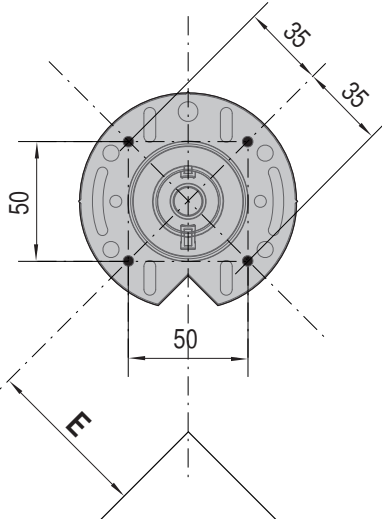

VS COR® Wheel 3/4

A x A	D	B	C		
600 x 600	460	> 490	> 295	> 300	> 292
650 x 650	460	> 490	> 295	> 300	> 292
800 x 800	600	> 640	> 412		
800 x 800	720	> 760	> 445	> 445	> 445
900 x 900	720	> 760	> 445	> 445	> 445
1050 x 1050	820	> 860	> 535	> 495	> 535

(mm)

1

A x A	D	B												
			X	Y	C	E	X	Y	C	E	X	Y	C	E
600 x 600	460	≥ 490	45	275	≥ 295	≥ 55	50	280	≥ 300	≥ 60	42	272	≥ 292	≥ 52
650 x 650	460	≥ 490	45	275	≥ 295	≥ 55	50	280	≥ 300	≥ 60	42	272	≥ 292	≥ 52
800 x 800	600	≥ 640	77	377	≥ 412	≥ 92								
800 x 800	720	≥ 760	50	410	≥ 445	≥ 65	50	410	≥ 445	≥ 65	50	410	≥ 445	≥ 65
900 x 900	720	≥ 760	50	410	≥ 445	≥ 65	50	410	≥ 445	≥ 65	50	410	≥ 445	≥ 65
1050 x 1050	820	≥ 860	90	500	≥ 535	≥ 105	50	460	≥ 495	≥ 65	90	500	≥ 535	≥ 105

(mm)

3

4