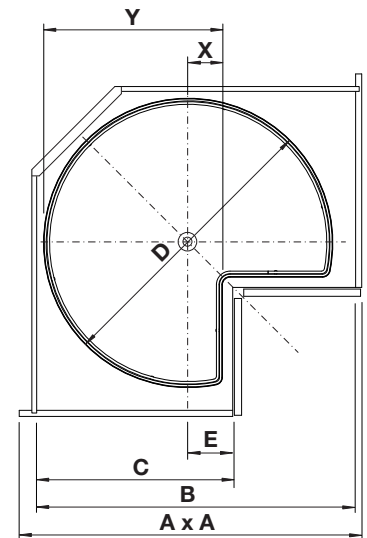

VS COR® Wheel 3/4

A x A	D	B	C		
600 x 600	460	> 490	> 295	> 300	> 292
650 x 650	460	> 490	> 295	> 300	> 292
800 x 800	600	> 640	> 412		
800 x 800	720	> 760	> 445	> 445	> 445
900 x 900	720	> 760	> 445	> 445	> 445
1050 x 1050	820	> 860	> 535	> 495	> 535

(mm)

1

A x A	D	B												
			X	Y	C	E	X	Y	C	E	X	Y	C	E
600 x 600	460	≥ 490	45	275	≥ 295	≥ 55	50	280	≥ 300	≥ 60	42	272	≥ 292	≥ 52
650 x 650	460	≥ 490	45	275	≥ 295	≥ 55	50	280	≥ 300	≥ 60	42	272	≥ 292	≥ 52
800 x 800	600	≥ 640	77	377	≥ 412	≥ 92								
800 x 800	720	≥ 760	50	410	≥ 445	≥ 65	50	410	≥ 445	≥ 65	50	410	≥ 445	≥ 65
900 x 900	720	≥ 760	50	410	≥ 445	≥ 65	50	410	≥ 445	≥ 65	50	410	≥ 445	≥ 65
1050 x 1050	820	≥ 860	90	500	≥ 535	≥ 105	50	460	≥ 495	≥ 65	90	500	≥ 535	≥ 105

(mm)

3

4