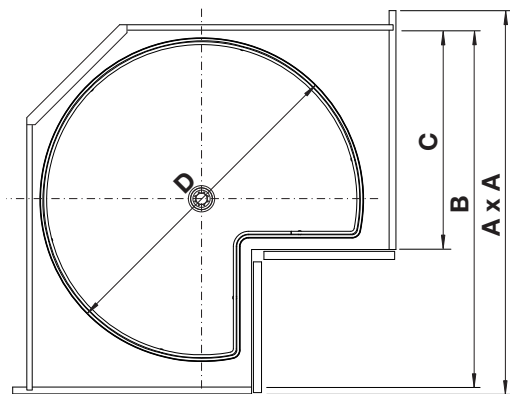

VS COR® Wheel 3/4

A x A	D	B	C		
600 x 600	460	> 490	> 295	> 300	> 292
650 x 650	460	> 490	> 295	> 300	> 292
800 x 800	600	> 640	> 412		
800 x 800	720	> 760	> 445	> 445	> 445
900 x 900	720	> 760	> 445	> 445	> 445
1050 x 1050	820	> 860	> 535	> 495	> 535

(mm)

1

A x A	D	B												
			X	Y	C	E	X	Y	C	E	X	Y	C	E
600 x 600	460	≥ 490	45	275	≥ 295	≥ 55	50	280	≥ 300	≥ 60	42	272	≥ 292	≥ 52
650 x 650	460	≥ 490	45	275	≥ 295	≥ 55	50	280	≥ 300	≥ 60	42	272	≥ 292	≥ 52
800 x 800	600	≥ 640	77	377	≥ 412	≥ 92								
800 x 800	720	≥ 760	50	410	≥ 445	≥ 65	50	410	≥ 445	≥ 65	50	410	≥ 445	≥ 65
900 x 900	720	≥ 760	50	410	≥ 445	≥ 65	50	410	≥ 445	≥ 65	50	410	≥ 445	≥ 65
1050 x 1050	820	≥ 860	90	500	≥ 535	≥ 105	50	460	≥ 495	≥ 65	90	500	≥ 535	≥ 105

(mm)

3

4