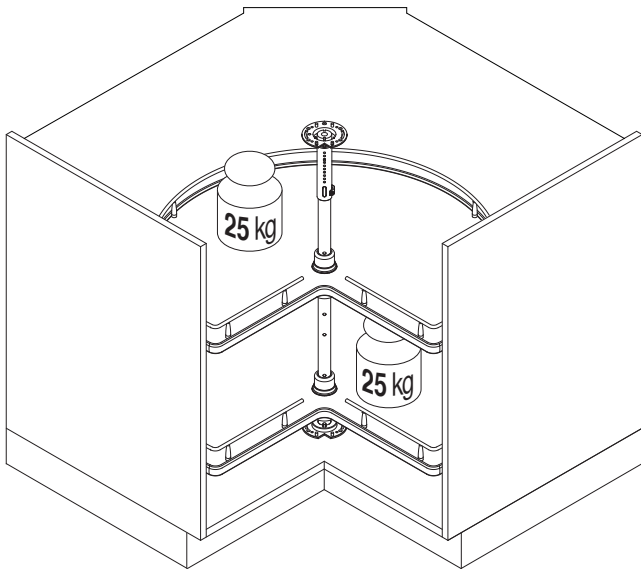

VS COR® Wheel 3/4

A x A	D	B	C		
600 x 600	460	> 490	> 295	> 300	> 292
650 x 650	460	> 490	> 295	> 300	> 292
800 x 800	600	> 640	> 412		
800 x 800	720	> 760	> 445	> 445	> 445
900 x 900	720	> 760	> 445	> 445	> 445
1050 x 1050	820	> 860	> 535	> 495	> 535

(mm)

1

A x A	D	B												
			X	Y	C	E	X	Y	C	E	X	Y	C	E
600 x 600	460	≥ 490	45	275	≥ 295	≥ 55	50	280	≥ 300	≥ 60	42	272	≥ 292	≥ 52
650 x 650	460	≥ 490	45	275	≥ 295	≥ 55	50	280	≥ 300	≥ 60	42	272	≥ 292	≥ 52
800 x 800	600	≥ 640	77	377	≥ 412	≥ 92								
800 x 800	720	≥ 760	50	410	≥ 445	≥ 65	50	410	≥ 445	≥ 65	50	410	≥ 445	≥ 65
900 x 900	720	≥ 760	50	410	≥ 445	≥ 65	50	410	≥ 445	≥ 65	50	410	≥ 445	≥ 65
1050 x 1050	820	≥ 860	90	500	≥ 535	≥ 105	50	460	≥ 495	≥ 65	90	500	≥ 535	≥ 105

(mm)

3

4