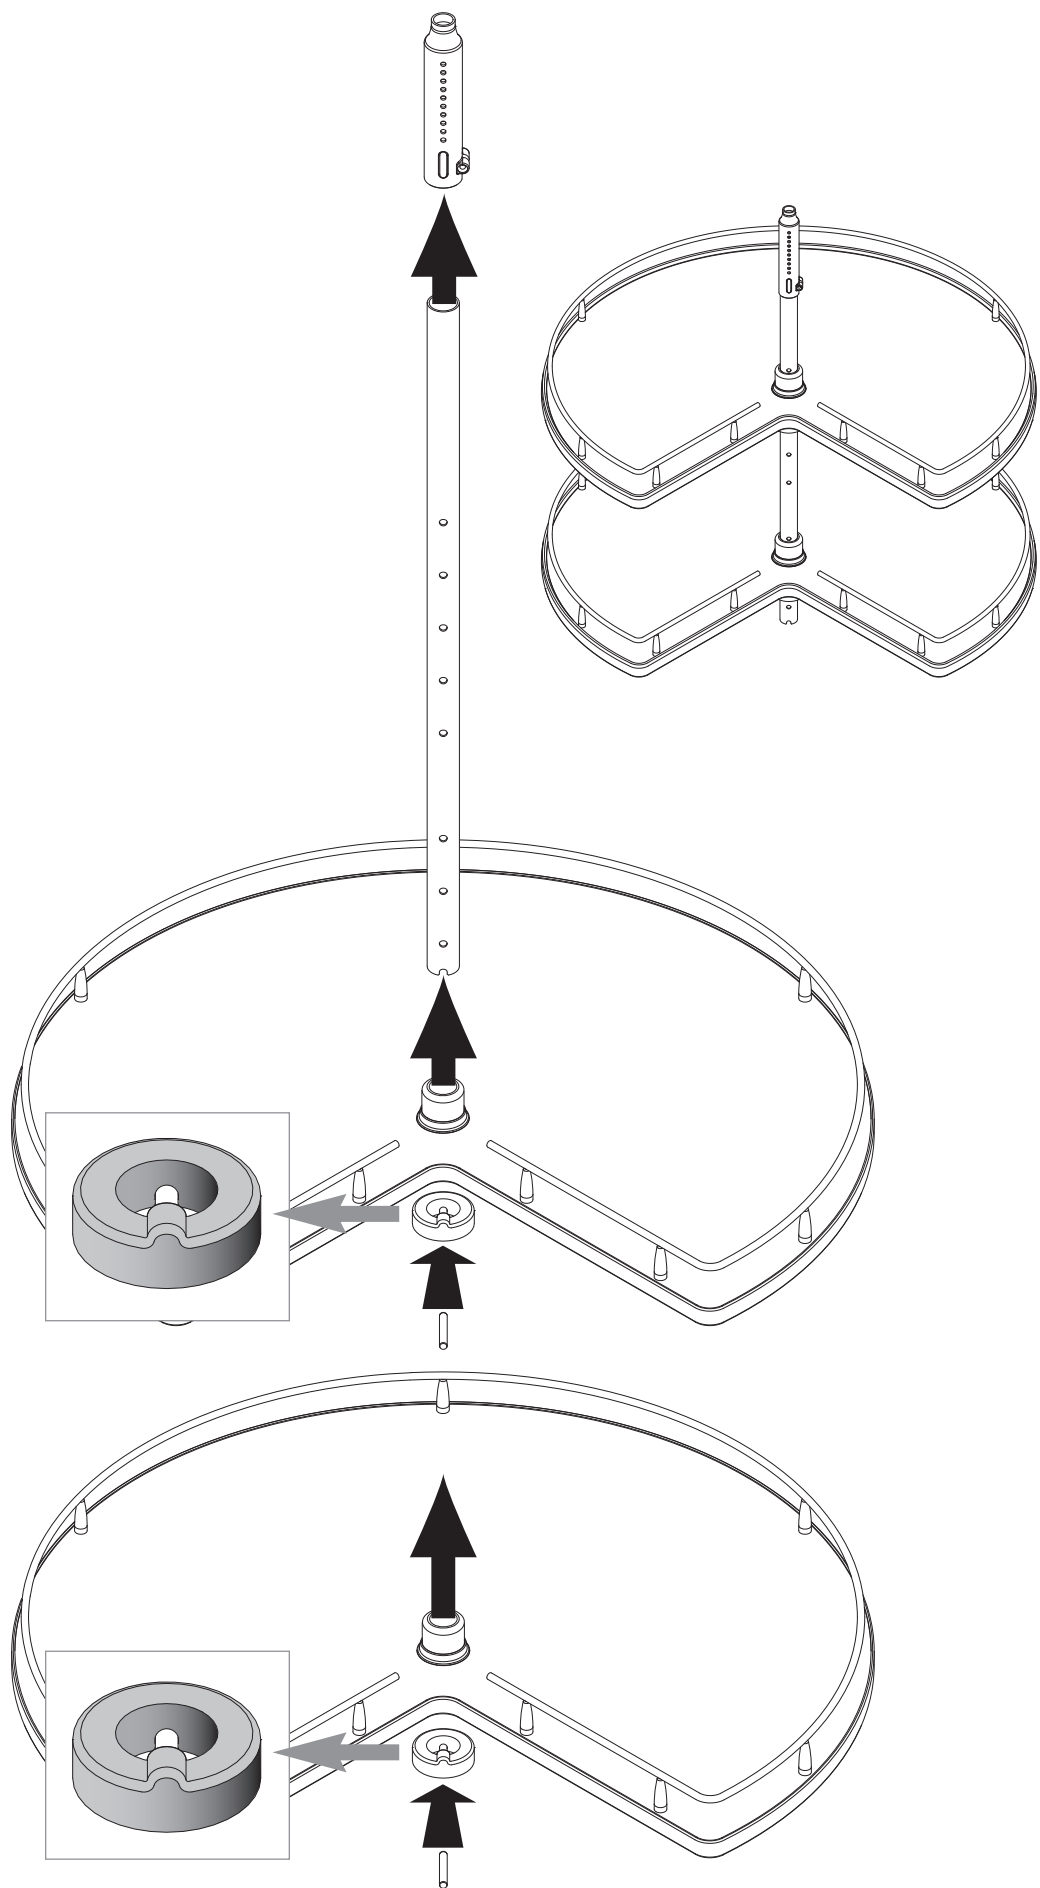

VS COR® Wheel 3/4

A x A	D	B	C		
600 x 600	460	> 490	> 295	> 300	> 292
650 x 650	460	> 490	> 295	> 300	> 292
800 x 800	600	> 640	> 412		
800 x 800	720	> 760	> 445	> 445	> 445
900 x 900	720	> 760	> 445	> 445	> 445
1050 x 1050	820	> 860	> 535	> 495	> 535

(mm)

1

A x A	D	B												
			X	Y	C	E	X	Y	C	E	X	Y	C	E
600 x 600	460	≥ 490	45	275	≥ 295	≥ 55	50	280	≥ 300	≥ 60	42	272	≥ 292	≥ 52
650 x 650	460	≥ 490	45	275	≥ 295	≥ 55	50	280	≥ 300	≥ 60	42	272	≥ 292	≥ 52
800 x 800	600	≥ 640	77	377	≥ 412	≥ 92								
800 x 800	720	≥ 760	50	410	≥ 445	≥ 65	50	410	≥ 445	≥ 65	50	410	≥ 445	≥ 65
900 x 900	720	≥ 760	50	410	≥ 445	≥ 65	50	410	≥ 445	≥ 65	50	410	≥ 445	≥ 65
1050 x 1050	820	≥ 860	90	500	≥ 535	≥ 105	50	460	≥ 495	≥ 65	90	500	≥ 535	≥ 105

(mm)

3

4