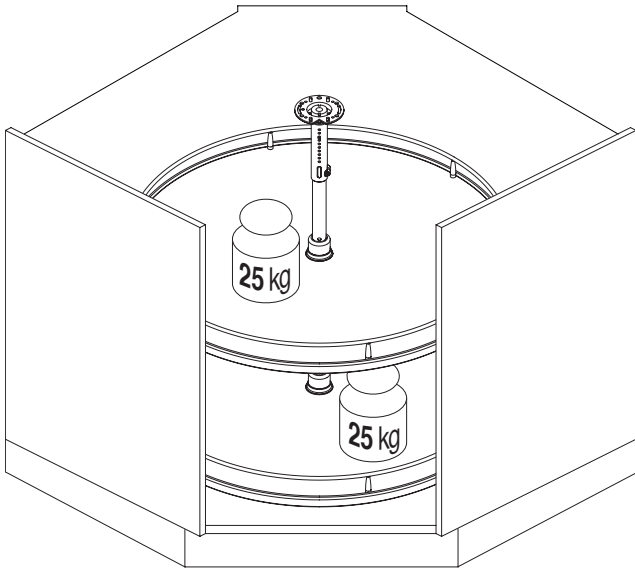

VS COR® Wheel 4/4

A x A	D	Z
600 x 600	460	≥240
650 x 650	460	≥240
800 x 800	600	≥315
800 x 800	720	≥375
900 x 900	720	≥375
1050 x 1050	820	≥425

(mm)

1

A x A	D	Z
600 x 600	460	≥ 240
650 x 650	460	≥ 240
800 x 800	600	≥ 315
800 x 800	720	≥ 375
900 x 900	720	≥ 375
1050 x 1050	820	≥ 425

(mm)

2

3

4