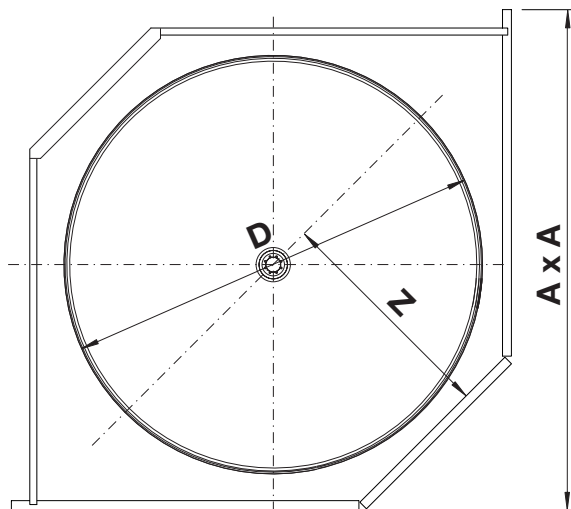

VS COR® Wheel 4/4

A x A	D	Z
600 x 600	460	≥240
650 x 650	460	≥240
800 x 800	600	≥315
800 x 800	720	≥375
900 x 900	720	≥375
1050 x 1050	820	≥425

(mm)

1

A x A	D	Z
600 x 600	460	≥ 240
650 x 650	460	≥ 240
800 x 800	600	≥ 315
800 x 800	720	≥ 375
900 x 900	720	≥ 375
1050 x 1050	820	≥ 425

(mm)

2

3

4