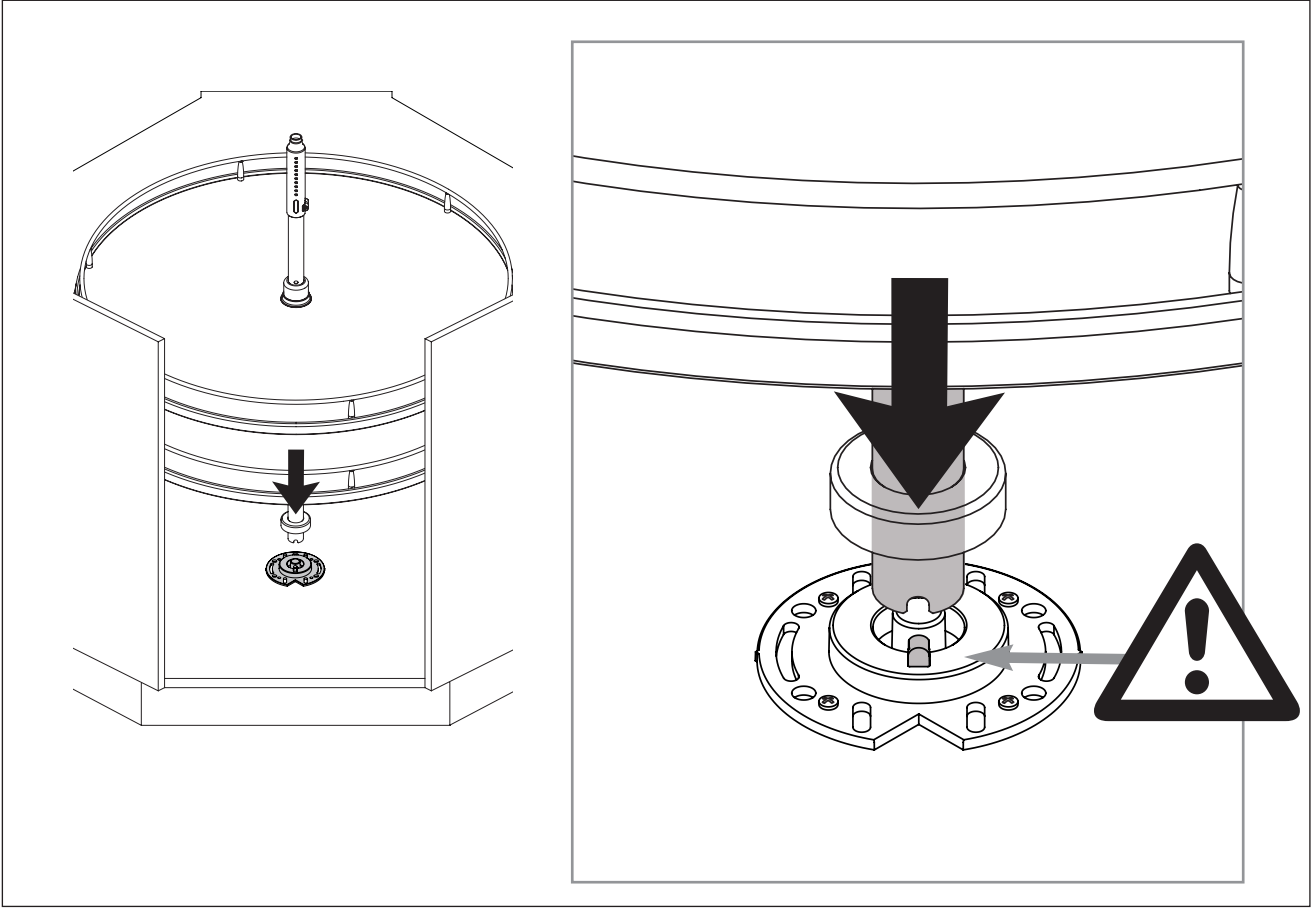

VS COR® Wheel 4/4

A x A	D	Z
600 x 600	460	≥240
650 x 650	460	≥240
800 x 800	600	≥315
800 x 800	720	≥375
900 x 900	720	≥375
1050 x 1050	820	≥425

(mm)

1

A x A	D	Z
600 x 600	460	≥ 240
650 x 650	460	≥ 240
800 x 800	600	≥ 315
800 x 800	720	≥ 375
900 x 900	720	≥ 375
1050 x 1050	820	≥ 425

(mm)

2

3

4