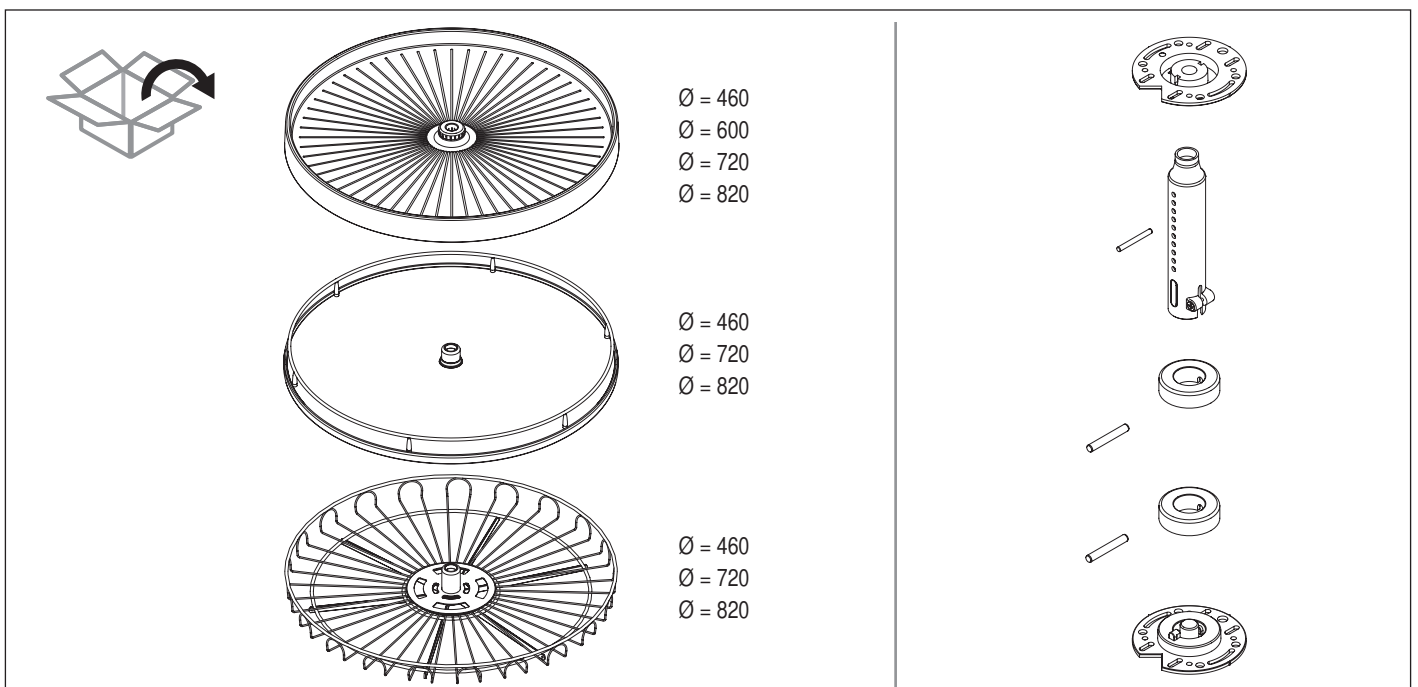

VS COR® Wheel 4/4

A x A	D	Z
600 x 600	460	≥240
650 x 650	460	≥240
800 x 800	600	≥315
800 x 800	720	≥375
900 x 900	720	≥375
1050 x 1050	820	≥425

(mm)

1

A x A	D	Z
600 x 600	460	≥ 240
650 x 650	460	≥ 240
800 x 800	600	≥ 315
800 x 800	720	≥ 375
900 x 900	720	≥ 375
1050 x 1050	820	≥ 425

(mm)

2

3

4