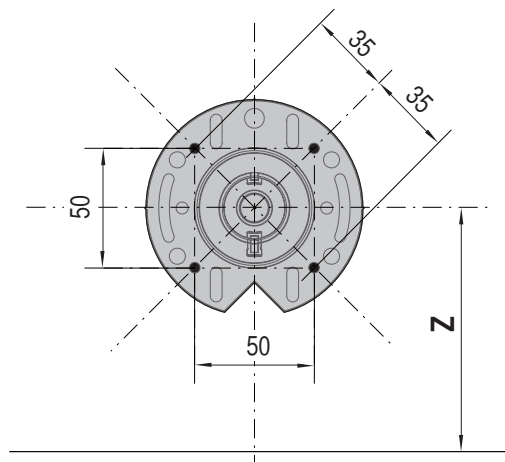

VS COR® Wheel 4/4

A x A	D	Z
600 x 600	460	≥240
650 x 650	460	≥240
800 x 800	600	≥315
800 x 800	720	≥375
900 x 900	720	≥375
1050 x 1050	820	≥425

(mm)

1

A x A	D	Z
600 x 600	460	≥ 240
650 x 650	460	≥ 240
800 x 800	600	≥ 315
800 x 800	720	≥ 375
900 x 900	720	≥ 375
1050 x 1050	820	≥ 425

(mm)

2

3

4