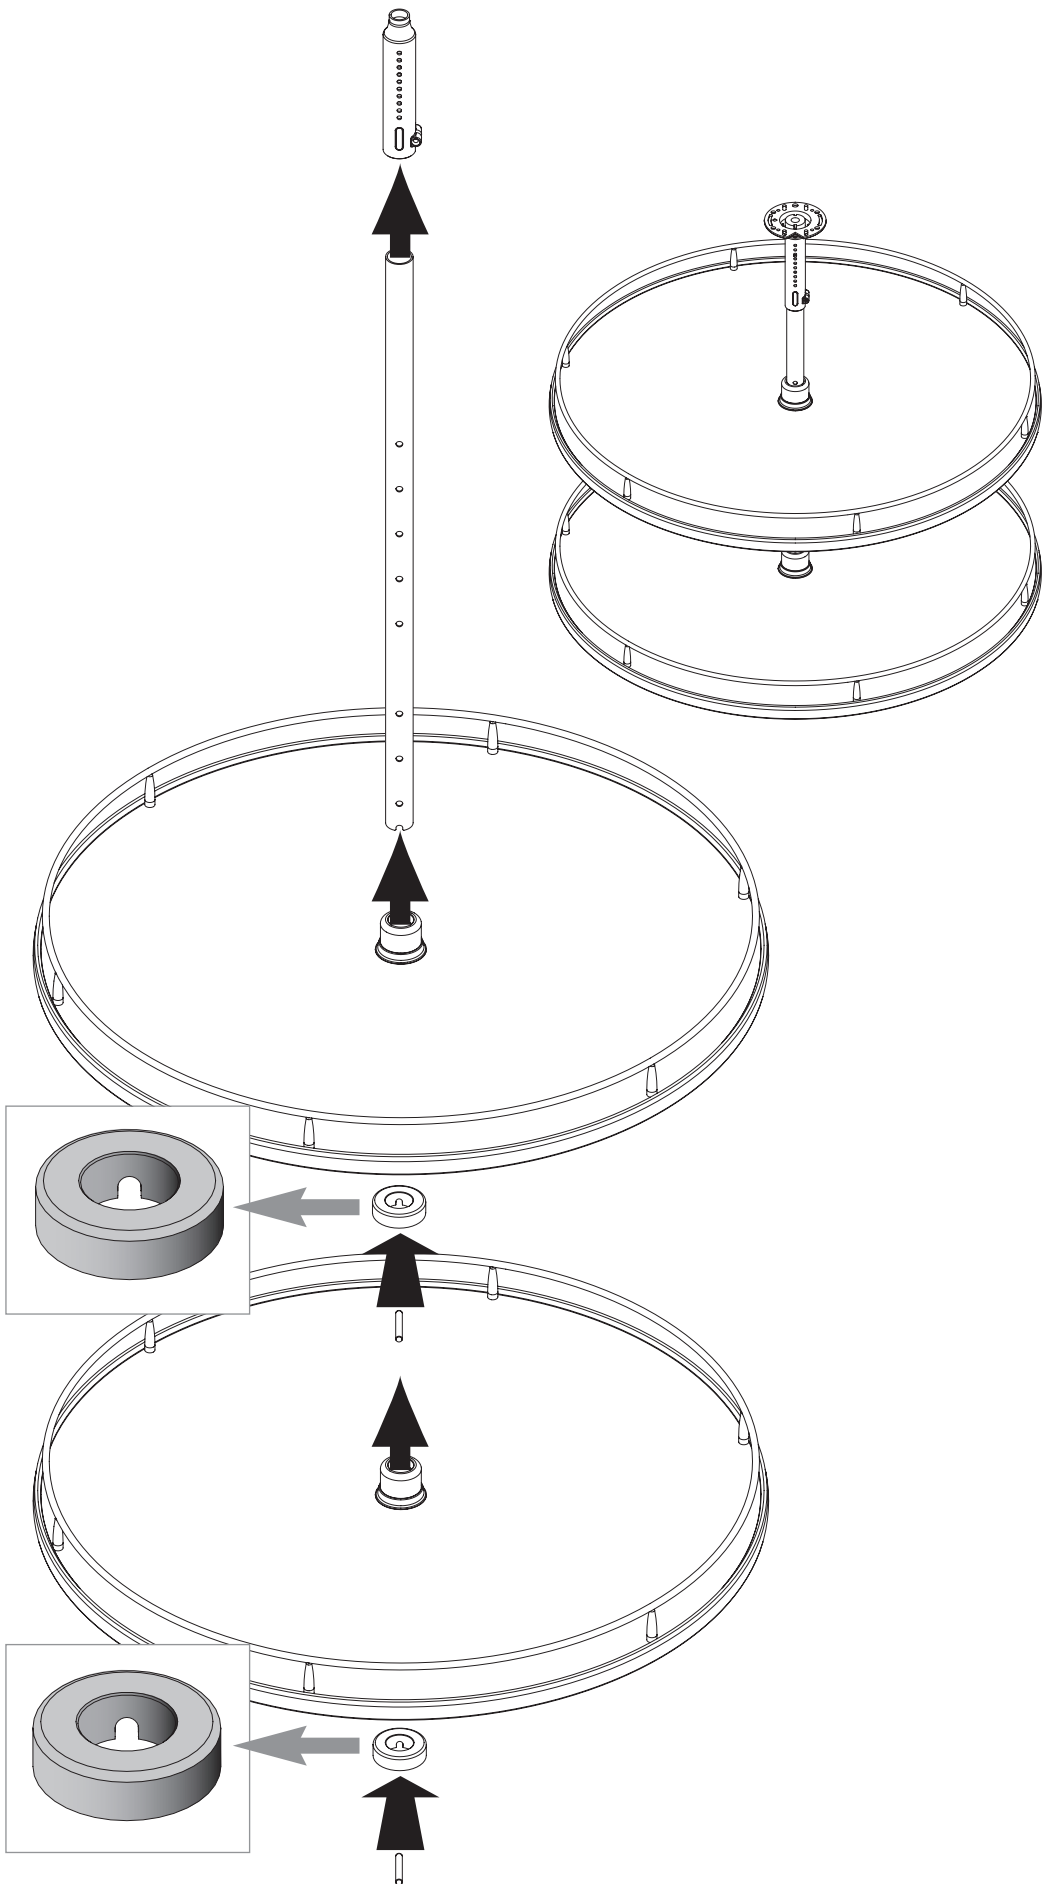

VS COR® Wheel 4/4

A x A	D	Z
600 x 600	460	≥240
650 x 650	460	≥240
800 x 800	600	≥315
800 x 800	720	≥375
900 x 900	720	≥375
1050 x 1050	820	≥425

(mm)

1

A x A	D	Z
600 x 600	460	≥ 240
650 x 650	460	≥ 240
800 x 800	600	≥ 315
800 x 800	720	≥ 375
900 x 900	720	≥ 375
1050 x 1050	820	≥ 425

(mm)

2

3

4