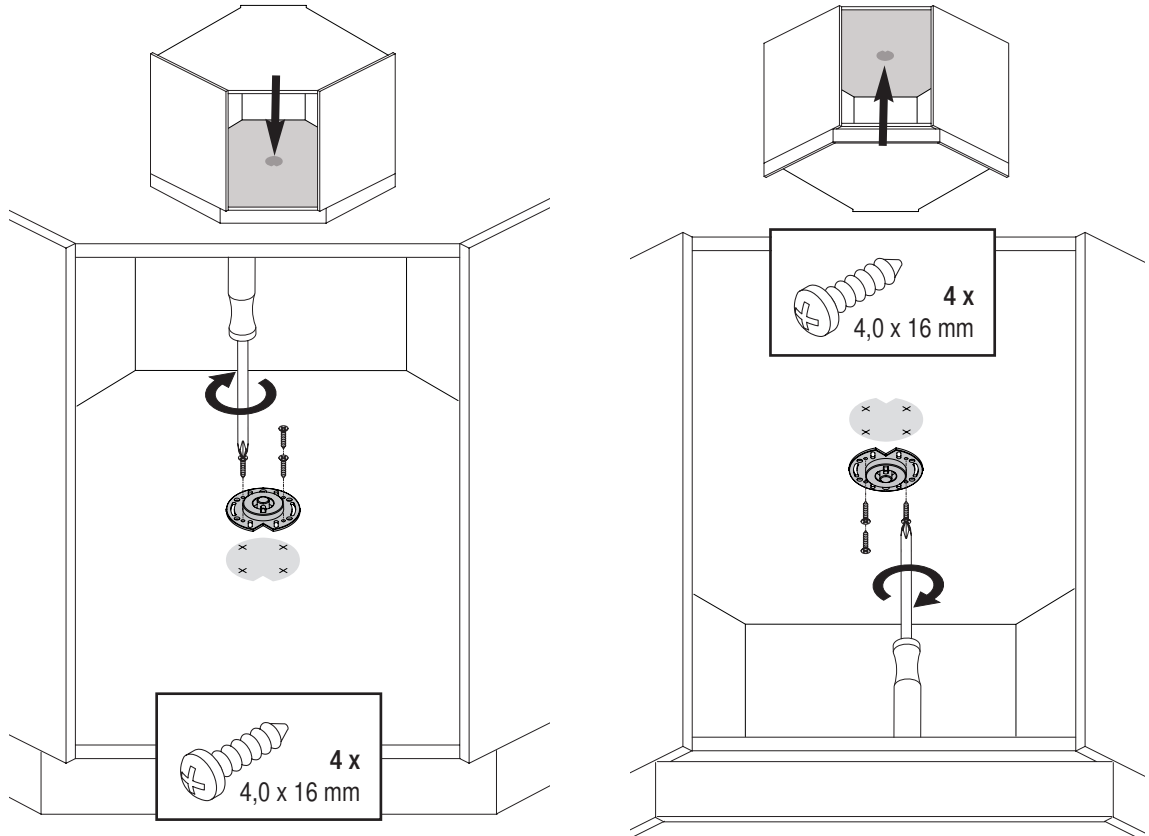

VS COR® Wheel 4/4

A x A	D	Z
600 x 600	460	≥240
650 x 650	460	≥240
800 x 800	600	≥315
800 x 800	720	≥375
900 x 900	720	≥375
1050 x 1050	820	≥425

(mm)

1

A x A	D	Z
600 x 600	460	≥ 240
650 x 650	460	≥ 240
800 x 800	600	≥ 315
800 x 800	720	≥ 375
900 x 900	720	≥ 375
1050 x 1050	820	≥ 425

(mm)

2

3

4