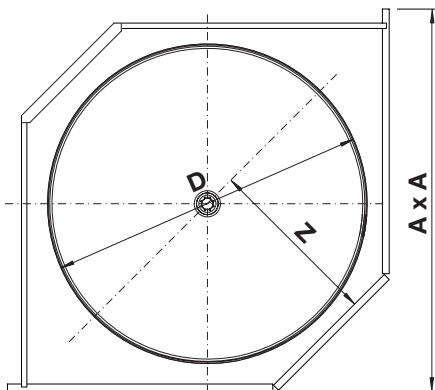

VS COR® Wheel 4/4

A x A	D	Z
600 x 600	460	≥240
650 x 650	460	≥240
800 x 800	600	≥315
800 x 800	720	≥375
900 x 900	720	≥375
1050 x 1050	820	≥425

(mm)

1

A x A	D	Z
600 x 600	460	≥ 240
650 x 650	460	≥ 240
800 x 800	600	≥ 315
800 x 800	720	≥ 375
900 x 900	720	≥ 375
1050 x 1050	820	≥ 425

(mm)

2

3

4