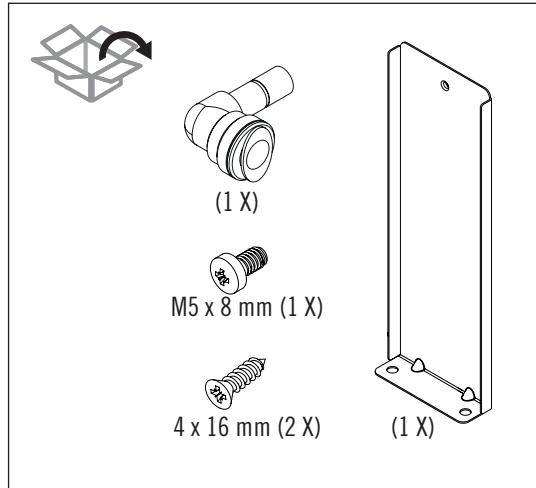

VS ENVI[®] Water Filter

VAUTH
SAGEL

VAUTH
SAGEL
QUALITY
MADE IN GERMANY

Korpus Abmessungen

- EN Cabinet dimensions
- NL Afmetingen corpus
- FR Dimensions du corps
- DA Selve enhedens dimensioner
- NO Hoveddelens dimensjoner