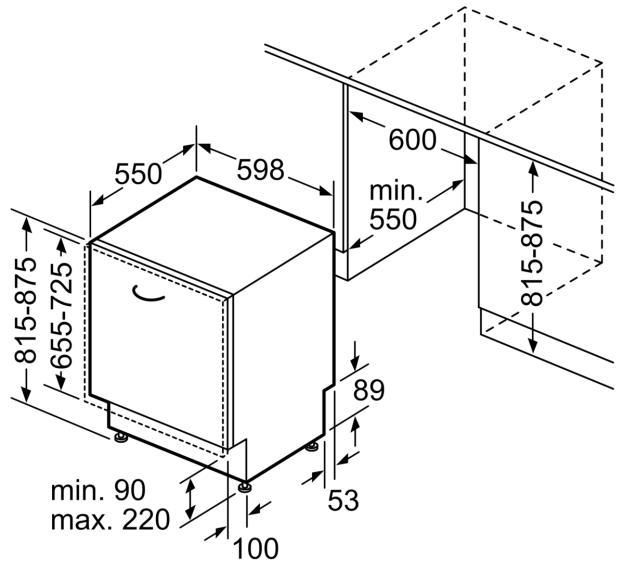

Energieeffizienzklasse: E
 Energieverbrauch des eco-Programms pro 100 Betriebszyklen: 92 kWh
 Höchste Anzahl von Maßgedecken: 12
 Wasserverbrauch in Litern im eco-Programm pro Betriebszyklus: 9,5 l
 Programmdauer: 3:30 h
 Luftschallemissionen: 46 dB(A) re 1 pW
 Luftschallemissionsklasse: C
 Bauform: Einbau
 Höhe der Arbeitsplatte: 0 mm
 Abmessungen des Gerätes: 815 x 598 x 550 mm
 Min. Nischenmaße für Installation (H x B x T): .815-875 x 600 x 550 mm
 Tiefe bei geöffneter Tür (90°): 1150 mm
 Höhenverstellbare Füße: Ja - alle von vorne
 Höhenverstellung max.: 60 mm
 Verstellbarer Sockel: Horizontal und Vertikal
 Nettogewicht: 35,2 kg
 Bruttogewicht: 37,0 kg
 Anschlusswert: 2400 W
 Absicherung: 10 A
 Spannung: 220-240 V
 Frequenz: 50; 60 Hz
 Länge Anschlusskabel: 175,0 cm
 Steckerart: Schuko-/Gardy.m.Erdung
 Länge Zulaufschlauch: 165 cm
 Länge Ablaufschlauch: 190 cm
 EAN-Nummer: 4242003954966
 Gerätetyp: Einbau / Vollintegrierbar

Technische Informationen und Zubehör

- aquaStop®: eine Siemens Hausgeräte Garantie bei Wasserschäden – ein Geräteleben lang*
- Glasschon-System
- Inkl. Dampfschutz für die Arbeitsplatte

Zubehör

- Gerätemaße (H x B x T): 81.5 cm x 59.8 cm x 55.0 cm

Maße in mm