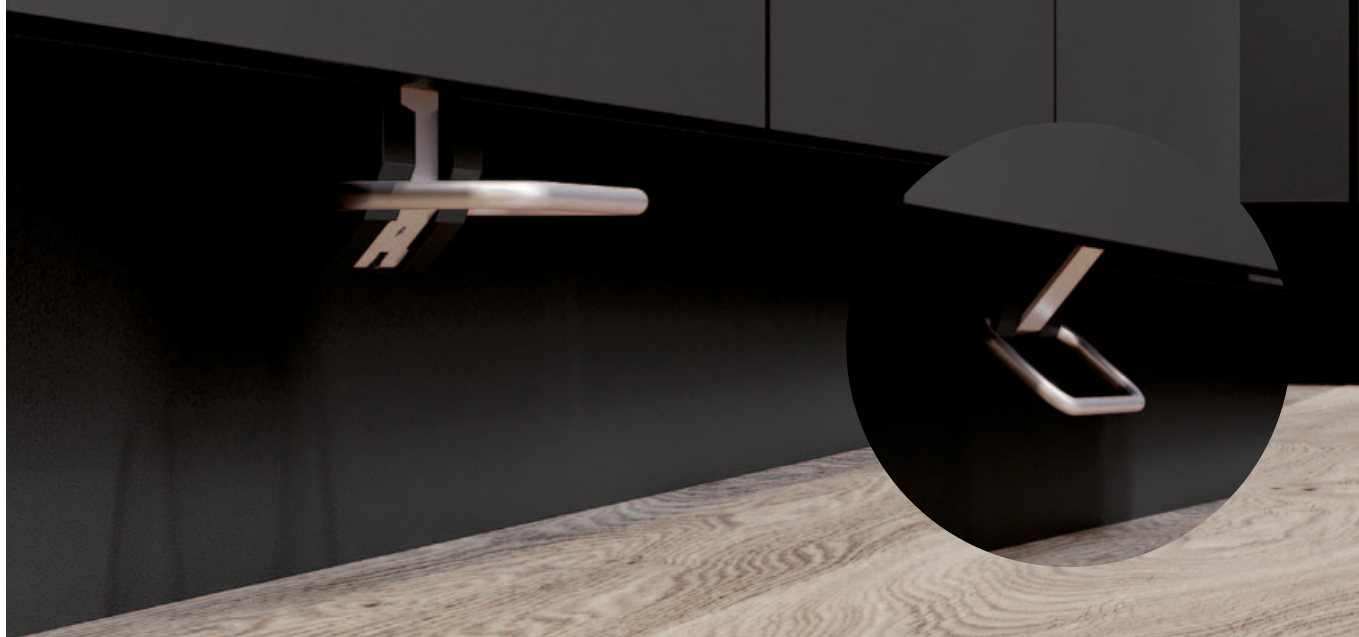

DOPLNĚK PRO
VS ENVI® SPACE

SEŠLÁPNETE, OTEVŘETE VS ENVI® Kick

SPOTŘEBITELSKÉ VÝHODY

Volné ruce při otevírání dveří

Pohodlné otevírání systémů třídění odpadu nebo výsuvů s čelním připojením sešlápnutím nožního pedálu.

Při montáži do korpusu není nutné žádné měření.

Lze dovybavit

Pro doplnění stávajících systémů třídění odpadu nebo výsuvů s čelním připojením.