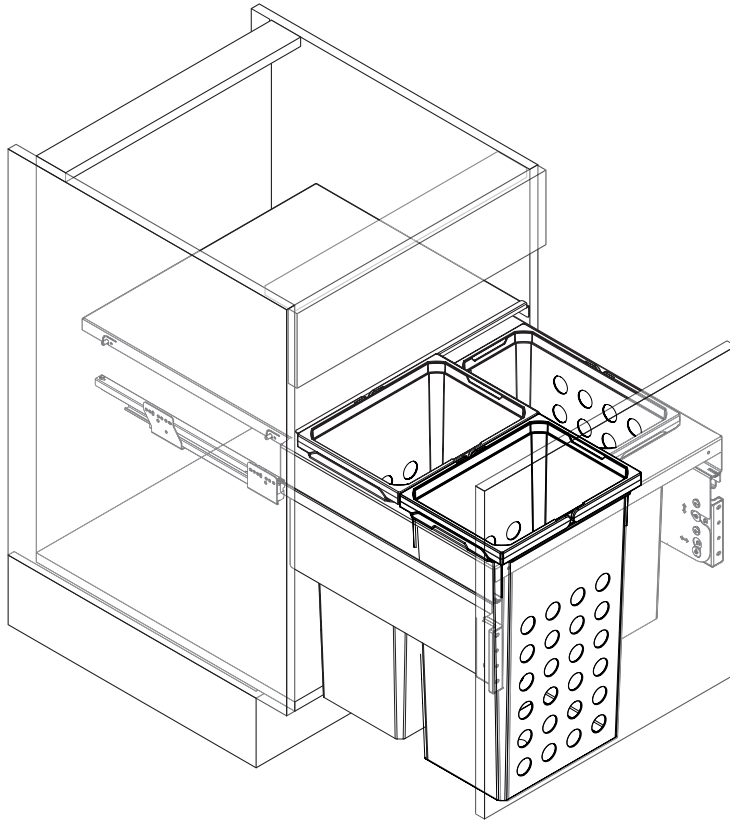

VS WASH® Space XX

ERSATZTEILLISTE / SPARE PARTS LIST

HINWEIS: Konstruktive und technische Änderungen behalten wir uns vor.
Alle Maße in mm.

PLEASE NOTE: We reserve the right to make technical changes and to improve product specifications. All measurements in millimeters.