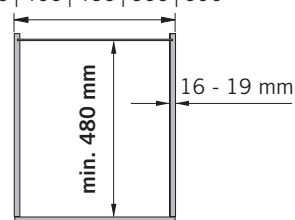

KOMPONENTENÜBERSICHT OVERVIEW OF PARTS

VS WASH® Space XX / T480

SILVER | SILVER

Korpusmaße:
Cabinet dimensions:

Aufsicht/Top view

300 | 400 | 450 | 500 | 600

KOMPONENTE PART #	S-CODE	KORPUSBREITE CABINET WIDTH	ANZAHL AMOUNT	DEUTSCH GERMAN	ENGLISCH ENGLISH
1a	S10000837	300	1	Korpus Rahmen K300 silber	frame C300 silver
1b	S10000933	400	1	Korpus Rahmen K400 silber	frame C400 silver
1c	S10000841	450	1	Korpus Rahmen K450 silber	frame C450 silver
1d	S10000843	500	1	Korpus Rahmen K500 silber	frame C500 silver
1e	S10000937	600	1	Korpus Rahmen K600 silber	frame C600 silver
1e	S10000845	600	1	Korpus Rahmen K600 für drei Eimer silber	frame C600 for three bins silver
2a	S10000477	300	1	Abdeckblech K300 silber	metal cover C300 silver
2b	S10000481	400	1	Abdeckblech K400 silber	metal cover C400 silver
2c	S10000485	450	1	Abdeckblech K450 silber	metal cover C450 silver
2d	S10000489	500	1	Abdeckblech K500 silber	metal cover C500 silver
2e	S10000493	600	1	Abdeckblech K600 silber	metal cover C600 silver
3	S10000847	300-600	1 + 1	Set Führung links und rechts	set runner left and right
4	S10000849	300-600	1 + 1	Seitenblech links und rechts, silber	side panel left and right silver
5	S10000442	300-600	1 + 1	Frontbefestigung links und rechts zink	front attachment left and right zinc
6	S10000436	300-600	1 + 1	Set Kunststoffabdeckung Frontbefestigung links und rechts grau	set cover plate front attachment left and right grey
7	S10000866		1	Schraubenbeutel	hardware bag
8a	S10000537		1	Box 1,2 L grau	box 1.2 ltr grey
8b	S10001100		1	WASH Eimer 21 L hellgrau	WASH bin 21 ltr light grey
8d	S10001097		1	WASH Eimer 32 L hellgrau	WASH bin 32 ltr light grey
8f	S10001098		1	WASH Eimer 44 L hellgrau	WASH bin 44 ltr light grey