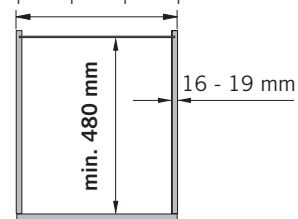

VS WASH® Space XX / T480

WEISS | WHITE

Korpusmaße:
Cabinet dimensions:

Aufsicht/Top view

300 | 400 | 450 | 500 | 600

KOMPONENTE PART #	S-CODE	KORPUSBREITE CABINET WIDTH	ANZAHL AMOUNT	DEUTSCH GERMAN	ENGLISCH ENGLISH
1a	S10001109	300	1	Korpus Rahmen K300 weiß	frame C300 white
1b	S10001113	400	1	Korpus Rahmen K400 weiß	frame C400 white
1c	S10001115	450	1	Korpus Rahmen K450 weiß	frame C450 white
1d	S10001117	500	1	Korpus Rahmen K500 weiß	frame C500 white
1e	S10001119	600	1	Korpus Rahmen K600 weiß	frame C600 white
1e	S10001121	600	1	Korpus Rahmen K600 für drei Eimer weiß	frame C600 for three bins white
2a	S10001110	300	1	Abdeckblech K300 weiß	metal cover C300 white
2b	S10001114	400	1	Abdeckblech K400 weiß	metal cover C400 white
2c	S10001116	450	1	Abdeckblech K450 weiß	metal cover C450 white
2d	S10001118	500	1	Abdeckblech K500 weiß	metal cover C500 white
2e	S10001120	600	1	Abdeckblech K600 weiß	metal cover C600 white
3	S10000847	300-600	1 + 1	Set Führung links und rechts	set runner left and right
4	S10000111	300-600	1 + 1	Seitenblech links und rechts weiß	side panel left and right white
5	S10000442	300-600	1 + 1	Frontbefestigung links und rechts zink	front attachment left and right zinc
6	S10001112	300-600	1 + 1	Set Kunststoffabdeckung Frontbefestigung links und rechts grau	set cover plate front attachment left and right grey
7	S10000866	300-600	1	Schraubenbeutel	hardware bag
8a	S10000537		1	Box 1,2 L grau	box 1.2 ltr grey
8b	S10001108		1	WASH Eimer 21 L weiß	waste bin 21 ltr white
8d	S10001105		1	WASH Eimer 32 L weiß	waste bin 32 ltr white
8f	S10001106		1	WASH Eimer 44 L weiß	waste bin 44 ltr white