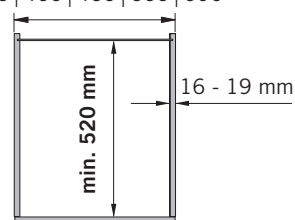

VS WASH® Space XX / T520

SILVER | SILVER

Korpusmaße:
Cabinet dimensions:

Aufsicht/Top view

300 | 400 | 450 | 500 | 600

KOMPONENTE PART #	S-CODE	KORPUSBREITE CABINET WIDTH	ANZAHL AMOUNT	DEUTSCH GERMAN	ENGLISCH ENGLISH
1a	S10000476	300	1	Korpus Rahmen K300 silber	frame C300 silver
1b	S10000935	400	1	Korpus Rahmen K400 silber	frame C400 silver
1c	S10000484	450	1	Korpus Rahmen K450 silber	frame C450 silver
1d	S10000488	500	1	Korpus Rahmen K500 silber	frame C500 silver
1e	S10000939	600	1	Korpus Rahmen K600 silber	frame C600 silver
1e	S10000492	600	1	Korpus Rahmen K600 für drei Eimer silber	frame C600 for three bins silver
2a	S10000475	300	1	Abdeckblech K300 silber	metal cover C300 silver
2b	S10000479	400	1	Abdeckblech K400 silber	metal cover C400 silver
2c	S10000483	450	1	Abdeckblech K450 silber	metal cover C450 silver
2d	S10000487	500	1	Abdeckblech K500 silber	metal cover C500 silver
2e	S10000491	600	1	Abdeckblech K600 silber	metal cover C600 silver
3	S10000848	300-600	1 + 1	Set Führung links und rechts	set runner left and right
4	S10000851	300-600	1 + 1	Seitenblech links und rechts silber	side panel left and right silver
5	S10000442	300-600	1 + 1	Frontbefestigung links und recht zink	front attachment left and right zinc
6	S10000436	300-600	1 + 1	Set Kunststoffabdeckung Frontbefestigung links und rechts grau	set cover plate front attachment left and right grey
7	S10000866	300-600	1	Schraubenbeutel	hardware bag
8a	S10000537		1	Box 1,2 L grau	box 1.2 ltr grey
8b	S10001100		1	WASH Eimer 21 L hellgrau	WASH bin 21 ltr light grey
8c	S10001097		1	WASH Eimer 32 L hellgrau	WASH bin 32 ltr light grey
8d	S10001099		1	WASH Eimer 35 L hellgrau	WASH bin 35 ltr light grey
8e	S10001098		1	WASH Eimer 44 L hellgrau	WASH bin 44 ltr light grey