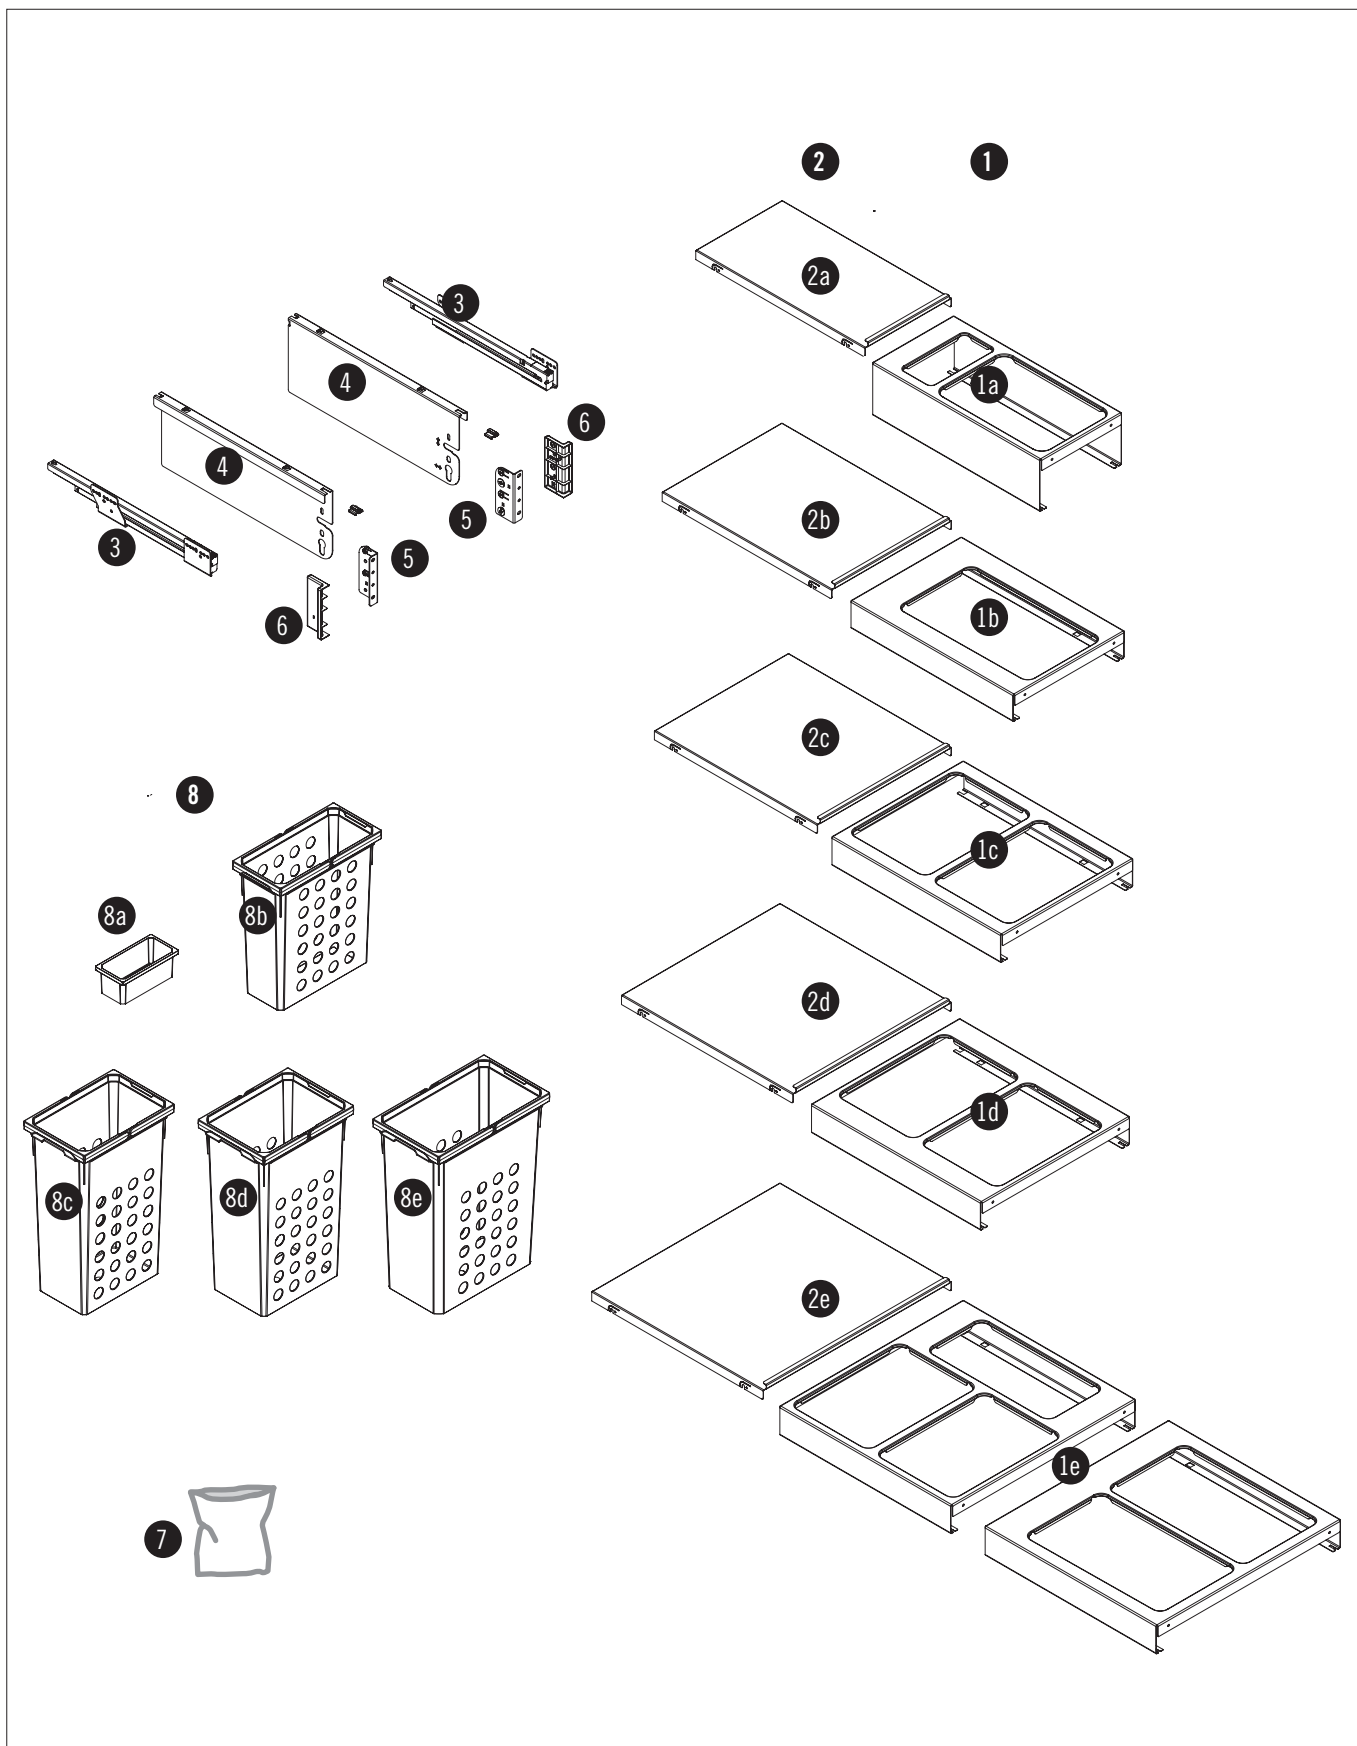

KOMPONENTENÜBERSICHT OVERVIEW OF PARTS

VS WASH® Space XX / T480

SILVER | SILVER

Korpusmaße:
Cabinet dimensions:

Aufsicht/Top view

300 | 400 | 450 | 500 | 600

KOMPONENTE PART #	S-CODE	KORPUSBREITE CABINET WIDTH	ANZAHL AMOUNT	DEUTSCH GERMAN	ENGLISCH ENGLISH
1a	S10000837	300	1	Korpus Rahmen K300 silber	frame C300 silver
1b	S10000933	400	1	Korpus Rahmen K400 silber	frame C400 silver
1c	S10000841	450	1	Korpus Rahmen K450 silber	frame C450 silver
1d	S10000843	500	1	Korpus Rahmen K500 silber	frame C500 silver
1e	S10000937	600	1	Korpus Rahmen K600 silber	frame C600 silver
1e	S10000845	600	1	Korpus Rahmen K600 für drei Eimer silber	frame C600 for three bins silver
2a	S10000477	300	1	Abdeckblech K300 silber	metal cover C300 silver
2b	S10000481	400	1	Abdeckblech K400 silber	metal cover C400 silver
2c	S10000485	450	1	Abdeckblech K450 silber	metal cover C450 silver
2d	S10000489	500	1	Abdeckblech K500 silber	metal cover C500 silver
2e	S10000493	600	1	Abdeckblech K600 silber	metal cover C600 silver
3	S10000847	300-600	1 + 1	Set Führung links und rechts	set runner left and right
4	S10000849	300-600	1 + 1	Seitenblech links und rechts, silber	side panel left and right silver
5	S10000442	300-600	1 + 1	Frontbefestigung links und rechts zink	front attachment left and right zinc
6	S10000436	300-600	1 + 1	Set Kunststoffabdeckung Frontbefestigung links und rechts grau	set cover plate front attachment left and right grey
7	S10000866		1	Schraubenbeutel	hardware bag
8a	S10000537		1	Box 1,2 L grau	box 1.2 ltr grey
8b	S10001100		1	WASH Eimer 21 L hellgrau	WASH bin 21 ltr light grey
8d	S10001097		1	WASH Eimer 32 L hellgrau	WASH bin 32 ltr light grey
8f	S10001098		1	WASH Eimer 44 L hellgrau	WASH bin 44 ltr light grey