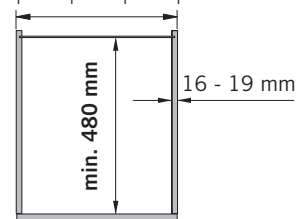

VS WASH® Space XX / T480

LAVA | LAVA GREY

Korpusmaße:
Cabinet dimensions:

Aufsicht/Top view

300 | 400 | 450 | 500 | 600

KOMPONENTE PART #	S-CODE	KORPUSBREITE CABINET WIDTH	ANZAHL AMOUNT	DEUTSCH GERMAN	ENGLISCH ENGLISH
1a	S10000838	300	1	Korpus Rahmen K300 lava	frame C300 lava grey
1b	S10000934	400	1	Korpus Rahmen K400 lava	frame C400 lava grey
1c	S10000842	450	1	Korpus Rahmen K450 lava	frame C450 lava grey
1d	S10000844	500	1	Korpus Rahmen K500 lava	frame C500 lava grey
1e	S10000938	600	1	Korpus Rahmen K600 lava	frame C600 lava grey
1e	S10000938	600	1	Korpus Rahmen K600 für drei Eimer lava	frame C600 for three bins lava grey
2a	S10000535	300	1	Abdeckblech K300 lava	metal cover C300 lava grey
2b	S10000516	400	1	Abdeckblech K400 lava	metal cover C400 lava grey
2c	S10000520	450	1	Abdeckblech K450 lava	metal cover C450 lava grey
2d	S10000524	500	1	Abdeckblech K500 lava	metal cover C500 lava grey
2e	S10000528	600	1	Abdeckblech K600 lava	metal cover C600 lava grey
3	S10000847	300-600	1 + 1	Set Führung links und rechts	set runner left and right
4	S10000850	300-600	1 + 1	Seitenblech links und rechts, lava	side panel left and right lava grey
5	S10000442	300-600	1 + 1	Frontbefestigung links und rechts zink	front attachment left and right zinc
6	S10000472	300-600	1 + 1	Set Kunststoffabdeckung Frontbefestigung links und rechts lava	set cover plate front attachment left and right lava grey
7	S10000866	300-600	1	Schraubenbeutel	hardware bag
8a	S10000538		1	Box 1,2 L lava	box 1.2 ltr lava grey
8b	S10001104		1	WASH Eimer 21 L lava	waste bin 21 ltr lava grey
8d	S10001101		1	WASH Eimer 32 L lava	waste bin 32 ltr lava grey
8f	S10001102		1	WASH Eimer 44 L lava	waste bin 44 ltr lava grey