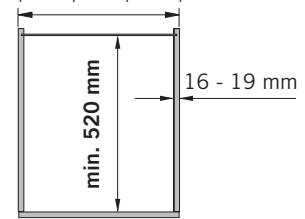

VS WASH® Space XX / T520

WEISS | WHITE

Korpusmaße:
Cabinet dimensions:

Aufsicht/Top view

300 | 400 | 450 | 500 | 600

KOMPONENTE PART #	S-CODE	KORPUSBREITE CABINET WIDTH	ANZAHL AMOUNT	DEUTSCH GERMAN	ENGLISCH ENGLISH
1a	S10001122	300	1	Korpus Rahmen K300 weiß	frame C300 white
1b	S10001125	400	1	Korpus Rahmen K400 weiß	frame C400 white
1c	S10001127	450	1	Korpus Rahmen K450 weiß	frame C450 white
1d	S10001129	500	1	Korpus Rahmen K500 weiß	frame C500 white
1e	S10001131	600	1	Korpus Rahmen K600 weiß	frame C600 white
1e	S10001133	600	1	Korpus Rahmen K600 für drei Eimer weiß	frame C600 for three bins white
2a	S10001123	300	1	Abdeckblech K300 weiß	metal cover C300 white
2b	S10001126	400	1	Abdeckblech K400 weiß	metal cover C400 white
2c	S10001128	450	1	Abdeckblech K450 weiß	metal cover C450 white
2d	S10001130	500	1	Abdeckblech K500 weiß	metal cover C500 white
2e	S10001132	600	1	Abdeckblech K600 weiß	metal cover C600 white
3	S10000848	300-600	1 + 1	Set Führung links und rechts	set runner left and right
4	S10001124	300-600	1 + 1	Seitenblech links und rechts weiß	side panel left and right white
5	S10000442	300-600	1 + 1	Frontbefestigung links und rechts, zink	front attachment left and right, zinc
6	S10001112	300-600	1 + 1	Set Kunststoffabdeckung Frontbefestigung links und rechts grau	set cover plate front attachment left and right grey
7	S10000866	300-600	1	Schraubenbeutel	hardware bag
8a	S10000537		1	Box 1,2 L grau	box 1.2 ltr grey
8b	S10001108		1	WASH Eimer 21 L weiß	WASH bin 21 ltr white
8c	S10001105		1	WASH Eimer 32 L weiß	WASH bin 32 ltr white
8d	S10001107		1	WASH Eimer 35 L weiß	WASH bin 35 ltr white
8e	S10001106		1	WASH Eimer 44 L weiß	WASH bin 44 ltr white