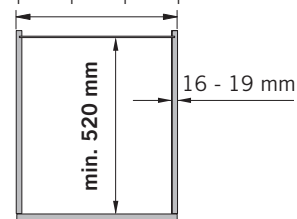

VS WASH® Space XX / T520

LAVA | LAVA GREY

Korpusmaße:
Cabinet dimensions:

Aufsicht/Top view

300 | 400 | 450 | 500 | 600

KOMPONENTE PART #	S-CODE	KORPUSBREITE CABINET WIDTH	ANZAHL AMOUNT	DEUTSCH GERMAN	ENGLISCH ENGLISH
1a	S1000511	300	1	Korpus Rahmen K300 lava	frame C300 lava grey
1b	S1000936	400	1	Korpus Rahmen K400 lava	frame C400 lava grey
1c	S1000519	450	1	Korpus Rahmen K450 lava	frame C450 lava grey
1d	S1000523	500	1	Korpus Rahmen K500 lava	frame C500 lava grey
1e	S1000940	600	1	Korpus Rahmen K600 lava	frame C600 lava grey
1e	S1000527	600	1	Korpus Rahmen K600 für drei Eimer lava	frame C600 for three bins lava grey
2a	S1000510	300	1	Abdeckblech K300 lava	metal cover C300 lava grey
2b	S1000514	400	1	Abdeckblech K400 lava	metal cover C400 lava grey
2c	S1000518	450	1	Abdeckblech K450 lava	metal cover C450 lava grey
2d	S1000522	500	1	Abdeckblech K500 lava	metal cover C500 lava grey
2e	S1000526	600	1	Abdeckblech K600 lava	metal cover C600 lava grey
3	S1000848	300-600	1 + 1	Set Führung links und rechts	set runner left and right
4	S1000852	300-600	1 + 1	Seitenblech links und rechts, lava	side panel left and right lava grey
5	S1000442	300-600	1 + 1	Frontbefestigung links und rechts zink	front attachment left and right zinc
6	S1000472	300-600	1 + 1	Set Kunststoffabdeckung Front- befestigung links und rechts lava	set cover plate front attachment left and right lava grey
7	S1000866	300-600	1	Schraubenbeutel	hardware bag
8a	S1000538		1	Box 1,2 L lava	box 1.2 ltr lava grey
8b	S10001104		1	WASH Eimer 21 L lava	WASH bin 21 ltr lava grey
8c	S10001101		1	WASH Eimer 32 L lava	WASH bin 32 ltr lava grey
8d	S10001103		1	WASH Eimer 35 L lava	WASH bin 35 ltr lava grey
8e	S10001102		1	WASH Eimer 44 L lava	WASH bin 44 ltr lava grey