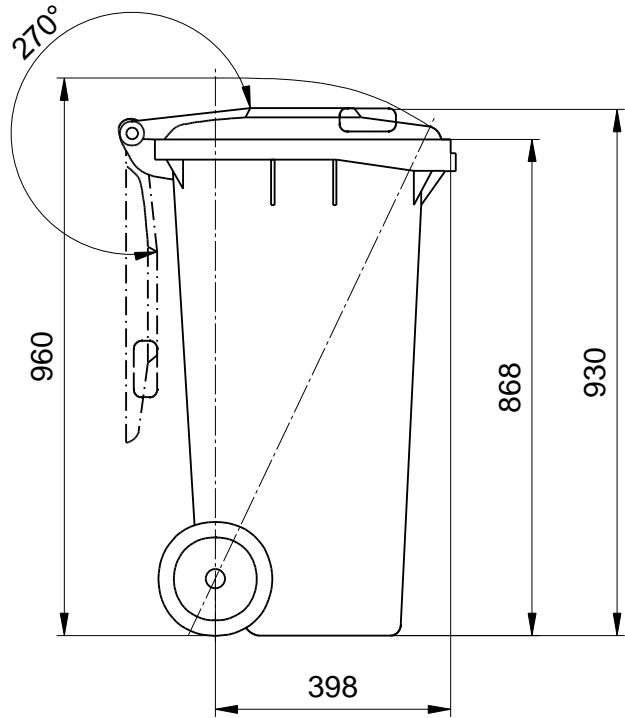

Abfalltonne MGB 120 L

Konstruktionsänderungen vorbehalten. Maße können produktionsbedingt abweichen.