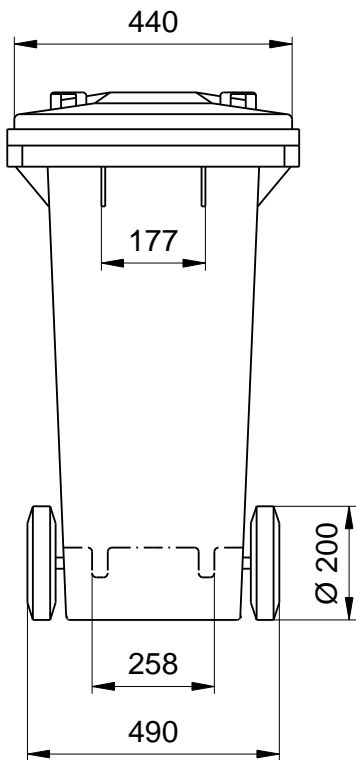

Abfalltonne MGB 120 L

Konstruktionsänderungen vorbehalten. Maße können produktionsbedingt abweichen.