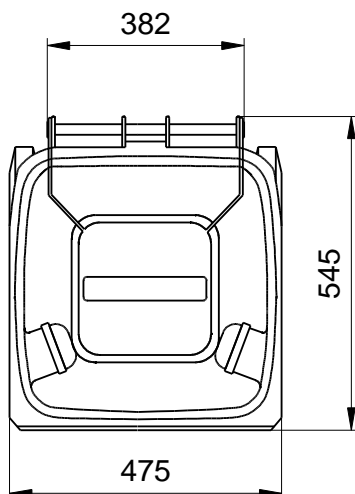

Abfalltonne MGB 120 L

Konstruktionsänderungen vorbehalten. Maße können produktionsbedingt abweichen.