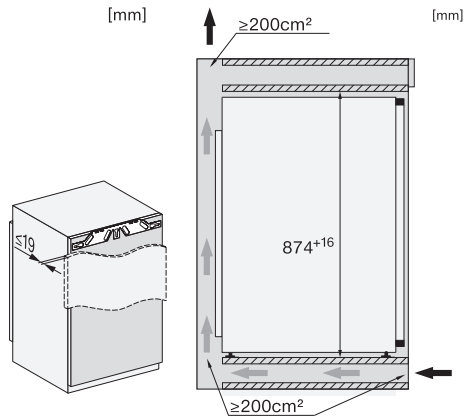

EAN-Nr.: 4002516751359 / Materialnummer: 12449050 /
Alte Materialnummer: 37714002EU1

Gerätekategorie	
Gefrierschrank	•
Bauform	
Einbaugerät	•
Einbaugerät integriert	•
Türanschlag	rechts
Türanschlag wechselbar	•
Side-by-Side fähig	•
Bedienkomfort	
Vernetzung mit Miele@home	•
NoFrost	•
VarioRoom	•
SoftClose	•
Steuerung	
Bedienkonzept	SensorTouch
Unabhängige Temperaturregelung der Kühl- und Gefrierzone	Nein
SuperFrost	•
Anzahl Temperaturzonen	1
Sabbatmodus	•
Party-Modus	•
Gefriergerät/-zone	
Anzahl Gefrierschubladen	4
Effizienz und Nachhaltigkeit	
Energieeffizienzklasse (A – G)	C
Energieverbrauch pro Jahr in kWh	122,48
Energieverbrauch in 24 h in kWh	0,33
Sicherheit	
Verriegelungsfunktion	•
Akustischer Türalarm	•
Akustischer Temperaturalarm Gefrierteil	•
Optischer Türalarm	•
Optischer Temperaturalarm	•
Netzausfallanzeige Gefrierteil	•
Technische Daten	
Nischenbreite in mm min.	560
Nischenbreite in mm max.	570
Nischenhöhe in mm min.	874
Nischenhöhe in mm max.	890
Nischtiefe in mm	550
Gerätebreite in mm	559
Gerätehöhe in mm	872
Gerätetiefe in mm	546
Gewicht in kg	38,0
Befestigungstechnik	Festtür
Max. Türfrontgewicht Kühlteil in kg	16
Klimaklasse	SN-T
4-Sterne-Gefrierzone in l	87
Gesamtnutzinhalt in l	87
Lagerzeit bei Störung in h	10
Gefriervermögen in kg/24h	10,00

FNS 7140 C
Einbau-Gefrierschrank
mit NoFrost und vier Gefrierschubladen für maximalen Komfort.

FNS7140B, FNS7140C, FNS7140D, FNS7140E, Einbau
(*Fußnote) (Skizze)

*Der deklarierte Energieverbrauch wurde mit einer Nischentiefe von 560 mm ermittelt. Das Kältegerät ist bei einer Nischentiefe von 550 mm voll funktionsfähig, hat aber einen geringfügig höheren Energieverbrauch.