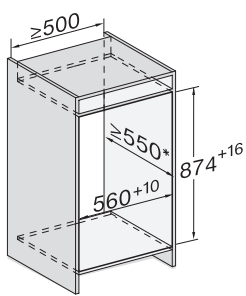

FNS 7140 C
Einbau-Gefrierschrank
mit NoFrost und vier Gefrierschubladen für maximalen Komfort.

FNS7140B, FNS7140C, FNS7140D, FNS7140E, Einbau
(*Fußnote) (Skizze)

*Der deklarierte Energieverbrauch wurde mit einer Nischentiefe von 560 mm ermittelt. Das Kältegerät ist bei einer Nischentiefe von 550 mm voll funktionsfähig, hat aber einen geringfügig höheren Energieverbrauch.

FNS7140B, FNS7140C, FNS7140D, FNS7140E,
Seitenansicht (Skizze)

FNS7140B, FNS7140C, FNS7140D, FNS7140E,
Installation (*Fußnote) (Skizze)

*1. Ansicht von Vorne, 2. Netzanschlussleitung, L = 2100 mm, 3. Lüftungsausschnitt min. 200 cm², 4. Belüftung, 5. Kein Anschluss in diesem Bereich