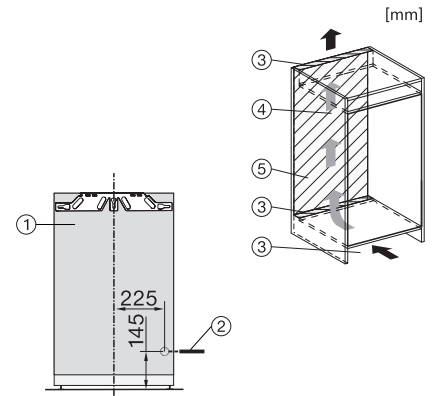

EAN-Nr.: 4002516751359 / Materialnummer: 12449050 /
Alte Materialnummer: 37714002EU1

Gerätekategorie	
Gefrierschrank	•
Bauform	
Einbaugerät	•
Einbaugerät integriert	•
Türanschlag	rechts
Türanschlag wechselbar	•
Side-by-Side fähig	•
Bedienkomfort	
Vernetzung mit Miele@home	•
NoFrost	•
VarioRoom	•
SoftClose	•
Steuerung	
Bedienkonzept	SensorTouch
Unabhängige Temperaturregelung der Kühl- und Gefrierzone	Nein
SuperFrost	•
Anzahl Temperaturzonen	1
Sabbatmodus	•
Party-Modus	•
Gefriergerät/-zone	
Anzahl Gefrierschubladen	4
Effizienz und Nachhaltigkeit	
Energieeffizienzklasse (A – G)	C
Energieverbrauch pro Jahr in kWh	122,48
Energieverbrauch in 24 h in kWh	0,33
Sicherheit	
Verriegelungsfunktion	•
Akustischer Türalarm	•
Akustischer Temperaturalarm Gefrierteil	•
Optischer Türalarm	•
Optischer Temperaturalarm	•
Netzausfallanzeige Gefrierteil	•
Technische Daten	
Nischenbreite in mm min.	560
Nischenbreite in mm max.	570
Nischenhöhe in mm min.	874
Nischenhöhe in mm max.	890
Nischtiefe in mm	550
Gerätebreite in mm	559
Gerätehöhe in mm	872
Gerätetiefe in mm	546
Gewicht in kg	38,0
Befestigungstechnik	Festtür
Max. Türfrontgewicht Kühlteil in kg	16
Klimaklasse	SN-T
4-Sterne-Gefrierzone in l	87
Gesamtnutzinhalt in l	87
Lagerzeit bei Störung in h	10
Gefriervermögen in kg/24h	10,00

FNS 7140 C
Einbau-Gefrierschrank
mit NoFrost und vier Gefrierschubladen für maximalen Komfort.

FNS7140B, FNS7140C, FNS7140D, FNS7140E, Einbau
(*Fußnote) (Skizze)

*Der deklarierte Energieverbrauch wurde mit einer Nischentiefe von 560 mm ermittelt. Das Kältegerät ist bei einer Nischentiefe von 550 mm voll funktionsfähig, hat aber einen geringfügig höheren Energieverbrauch.

FNS7140B, FNS7140C, FNS7140D, FNS7140E,
Seitenansicht (Skizze)

FNS7140B, FNS7140C, FNS7140D, FNS7140E,
Installation (*Fußnote) (Skizze)

*1. Ansicht von Vorne, 2. Netzanschlussleitung, L = 2100 mm, 3. Lüftungsausschnitt min. 200 cm², 4. Belüftung, 5. Kein Anschluss in diesem Bereich