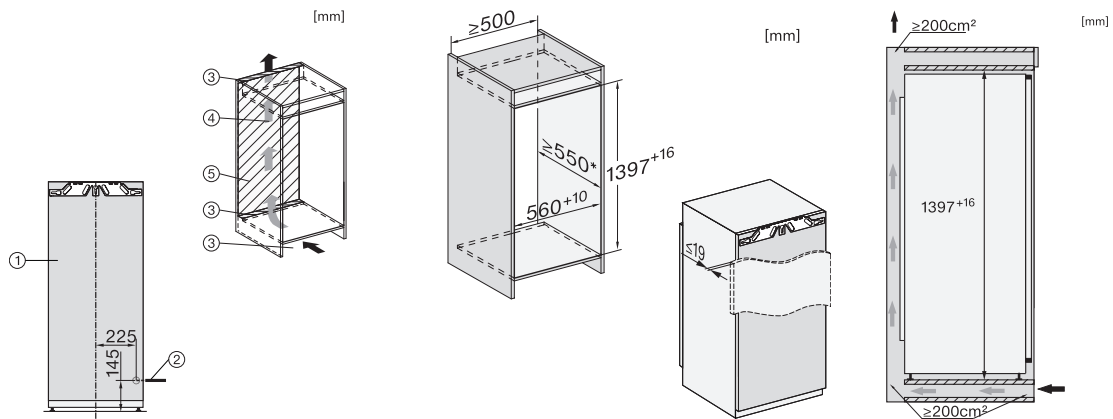

K 7447 C
Einbau-Kühlschrank
mit PerfectFresh Pro für längere Frische, moderner LED-Beleuchtung und DynaCool.

K7477B, K7478C, K7433E, K7434E, K7464E, K7443D, K7444D, K7473D, K7474D, FNS7470D, Installation (Fußnote*) (Skizze)

*1. Ansicht von Vorne, 2. Netzanschlussleitung, L = 2100 mm, 3. Lüftungsausschnitt min. 200 cm², 4. Belüftung, 5. Kein Anschluss in diesem Bereich

K7477B, K7478C, K7433E, K7434E, K7464E, K7443D, K7444D, K7473D, K7474D, FNS7470D, Einbau (Fußnote*) (Skizze)

*Der deklarierte Energieverbrauch wurde mit einer Nischentiefe von 560 mm ermittelt. Das Kältegerät ist bei einer Nischentiefe von 550 mm voll funktionsfähig, hat aber einen geringfügig höheren Energieverbrauch.

K7477B, K7478C, K7438C, K7433E, K7434E, K7464E, K7443D, K7444D, K7473D, K7474D, FNS7470D, Seitenansicht (Skizze)