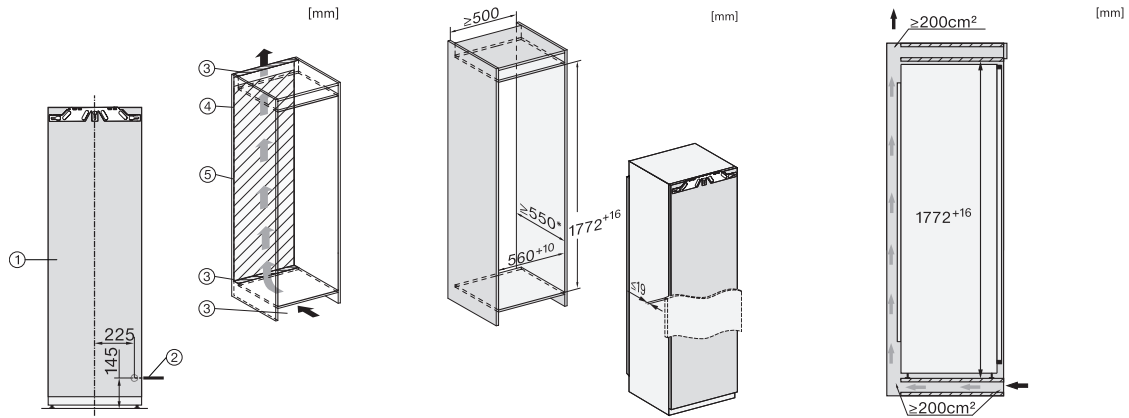

FNS 7740 D 125 Gala Ed
Einbau-Gefrierschrank
mit NoFrost und acht Gefrierschubladen auf Teleskopauszügen für max. Komfort.

K7733E, K7763E, K7732D, K7732E, K7734F, K7764E, K7743E, K7744E, K7773D, K7774D, Installation (Fußnote*) (Skizze)

*1. Ansicht von Vorne, 2. Netzanschlussleitung, L = 2100 mm, 3. Lüftungsausschnitt min. 200 cm², 4. Belüftung, 5. Kein Anschluss in diesem Bereich

K7733E, K7763E, K7732D, K7732E, K7734F, K7764E, K7743E, K7744E, K7773D, K7774D, Einbau (Fußnote*) (Skizze)

*Der deklarierte Energieverbrauch wurde mit einer Nischentiefe von 560 mm ermittelt. Das Kältegerät ist bei einer Nischentiefe von 550 mm voll funktionsfähig, hat aber einen geringfügig höheren Energieverbrauch.

K7733E, K7763E, K7732D, K7732E, K7734F, K7764E, K7743E, K7744E, K7773D, K7774D, Seitenansicht (Skizze)