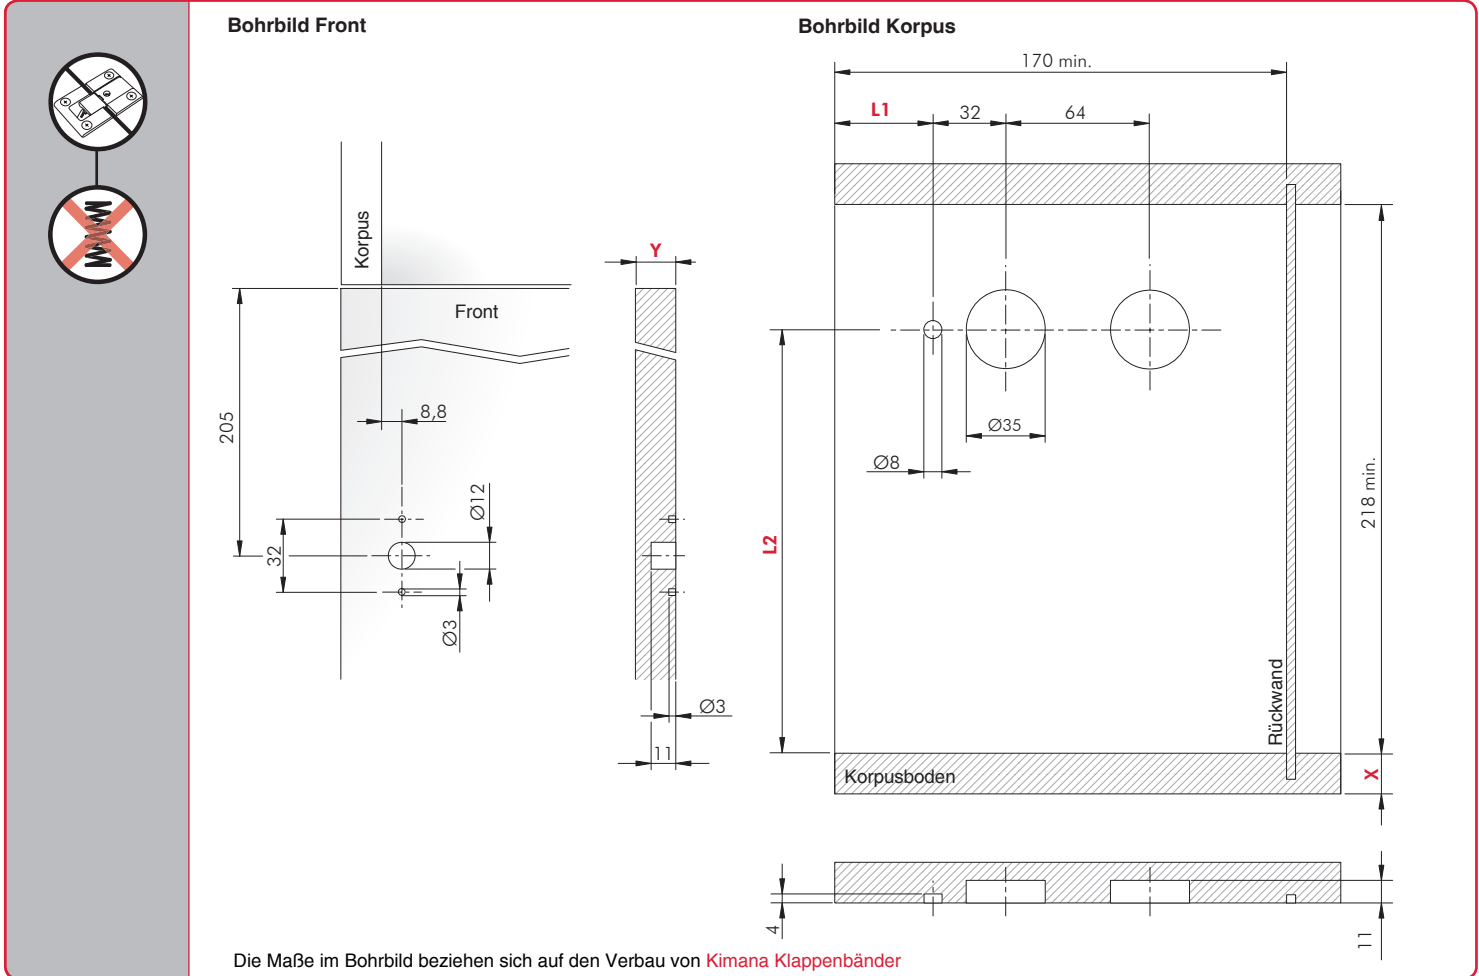

Bremsklappenhalter LINK in Verbindung mit KIMANA Klappenband

X +	Y +	L1	L2
18 + 2	18	44	189
18 + 2	19	44	189
19	16 + 2	42	187
19	19	43	187
20	20	43	187